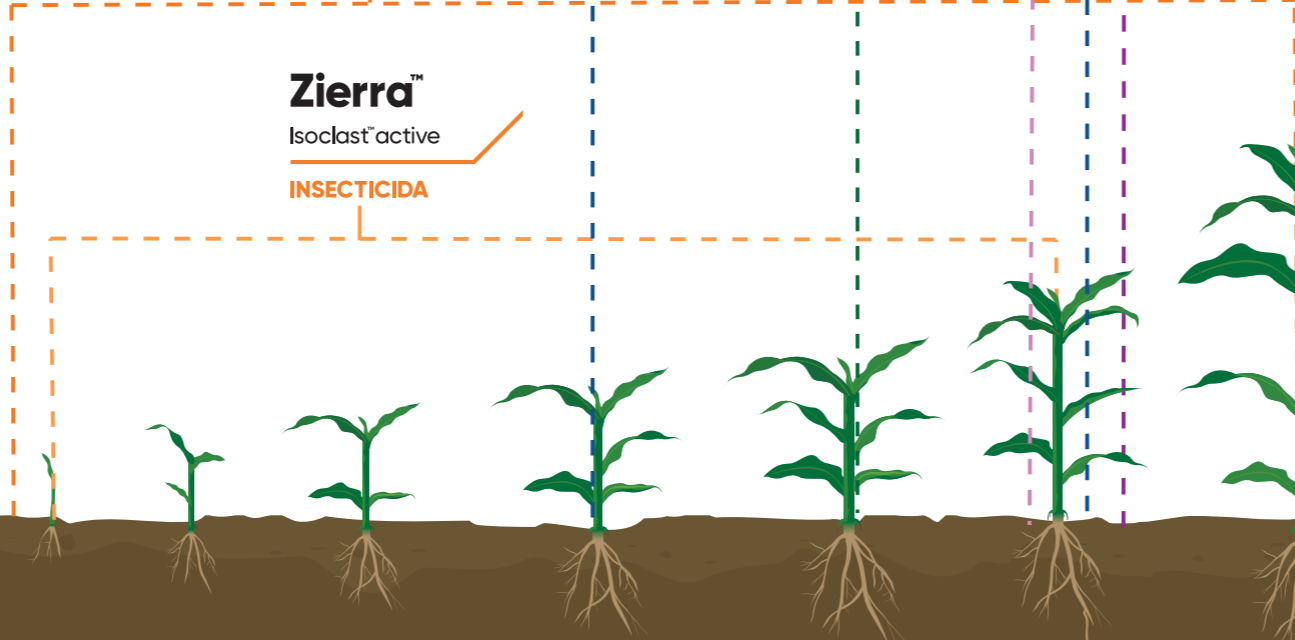

SOLUCIONES PARA MAÍZ

Escanea el código y conoce más

Utrisha™ N
BIOESTIMULANTE OPTIMIZADOR DE NITRÓGENO

Approach Power®
Onmira™ active
FUNGICIDA

Accent® L
HERBICIDA

TordonXT™ 472
HERBICIDA

Enable™
FUNGICIDA

Surestart™
HERBICIDA

Palgus®
Jemvelva™ active
INSECTICIDA

Zierra™
Isoclast™ active
INSECTICIDA

Preparación del terreno

Siembra

Emergencia

V1

V3

V4

V5

V6

V8

VT

R1

R6

Cosecha

Visítanos en www.corteva.mx | www.pioneer.com/mx

™/® Marcas registradas de Corteva Agriscience y de sus compañías afiliadas. © 2024 Corteva