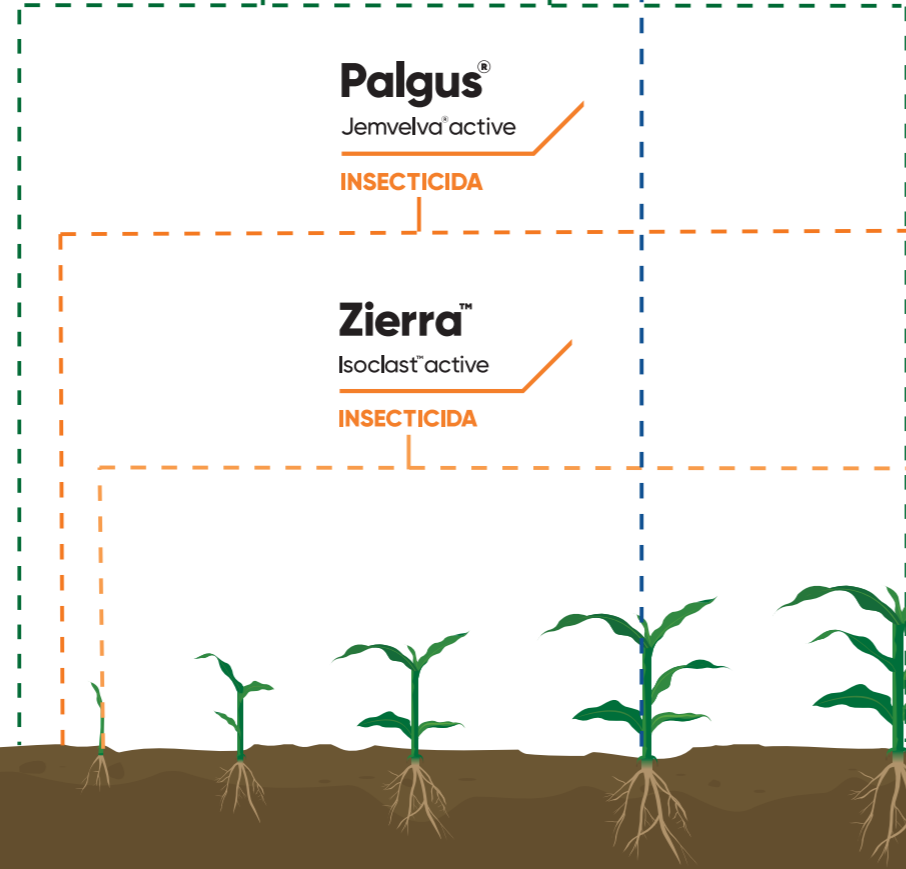

*Parámetros variables que dependen del manejo agronómico

✓ **RENDIMIENTO CONSISTENTE**

✓ **EXCELENTE CALIDAD DE TALLOS Y RAÍCES**

	ZONAS RECOMENDADAS	Todo Sinaloa
	DENSIDAD DE SIEMBRA	100 - 110 mil sem/ha
	FECHA DE SIEMBRA	25 octubre - 31 diciembre
	CICLO	Intermedio
	DÍAS A FLORACIÓN	80 - 95 días
	DÍAS A COSECHA	180 - 190 días
	ALTURA DE PLANTA	2.80 - 3.30 m
	ALTURA DE MAZORCA	1.40 - 1.60 m

TordonXT™ 472
HERBICIDA

Enable™
FUNGICIDA

Surestart™
HERBICIDA

Palgus®
Jemvelva™ active
INSECTICIDA

Zierra™
Isoclast™ active
INSECTICIDA

Preparación del terreno

Siembra

Emergencia

V1

V3

V4

V5

V6

V8

VT

R1

R6

Cosecha

Visítanos en www.corteva.mx | www.pioneer.com/mx

™/® Marcas registradas de Corteva Agriscience y de sus compañías afiliadas. © 2024 Corteva

NACE FUERTE

LumiGEN® Es el Sistema de Tratamientos Combinados incorporado a cada semilla, creado para proteger y fortalecer el potencial productivo de la genética superior Pioneer®.