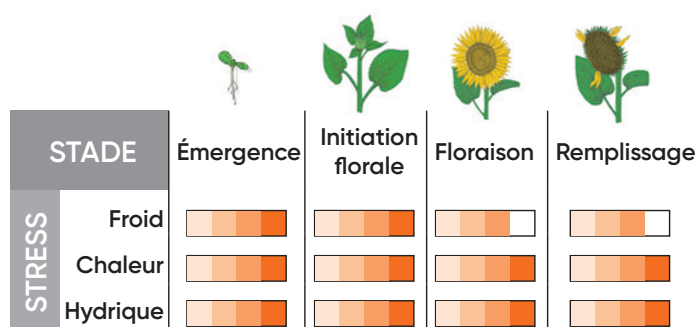

FLORAISON

Précoce

DESSICCATION

Rapide

PROFIL SANITAIRE

MILDIU*

Seuil limite
Protector 95 %¹⁰

99%
RM9

VERTICILLIUM*

Seuil limite
Protector 80 %

98,5%

PHOMOPSIS*

Seuil limite
Protector 80 %

90%

OROBANCHE*

Seuil limite
Protector 95 %

96%
A-E

*Résultats spécifiques Protector® (% de pieds sains) en conditions isolées de pression importante (3 ans).

Sclérotinia collet

PS

Sclérotinia capitule

PS

Phoma

PS

COMPORTEMENT ENCLASS®

EnClass est un outil Pioneer qui permet de caractériser le comportement de l'hybride en fonction de l'environnement, en se basant sur des données pluriannuelles.

PERFORMANCES

Nombre d'années