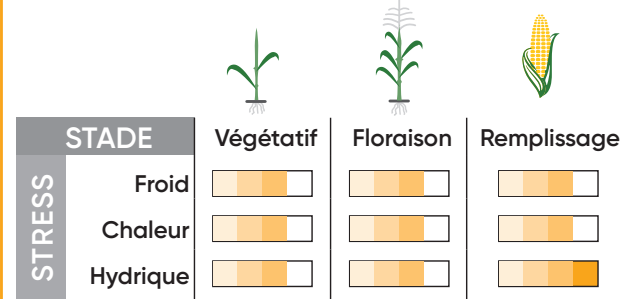

Un demi-tardif complet : beau look, sécurisant en stress, bonnes agronomies

CARACTÉRISTIQUES

Plante : gros gabarit
Port : semi-dressé
Insertion épi : centrée

Implantation en conditions difficiles : adaptée
Émergence : très peu sensible
Programmation épi : flexible
Stay green : très bon

Helminthosporiose : TPS
Tolérance à la verse : TPS
Tenue de tige : PS

UNITÉS CHALEUR

Besoins en somme de températures (base 6)

Semis

Floraison

Récolte à 32 % d'humidité

940 UC

1 930 UC

FLORAISON

Coeur de groupe

DESSICCATION

Très rapide

COMPORTEMENT ENCLASS®

EnClass est un outil Pioneer qui permet de caractériser le comportement de l'hybride en fonction de l'environnement, en se basant sur des données pluriannuelles.