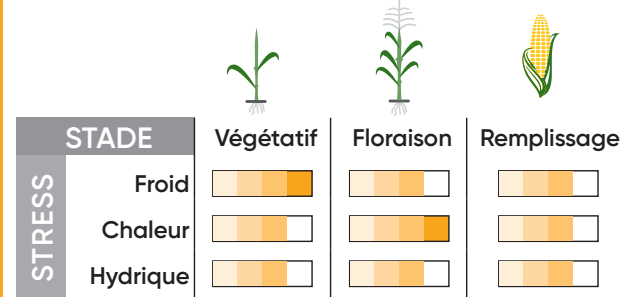

P9944

GRAIN

FOURRAGE

Pour sécuriser le rendement sur les parcelles à bon potentiel

CARACTÉRISTIQUES

Plante : gros gabarit
Port : dressé
Insertion épi : centrée

Implantation en conditions difficiles : adaptée
Émergence : très peu sensible
Programmation épi : flexible
Stay green : très bon

Helminthosporiose : TPS
Tolérance à la verse : TPS
Tenue de tige : PS

MAÏS GRAIN • DENTÉ • DEMI-PRÉCOCE C2

UNITÉS CHALEUR

Besoins en somme de températures (base 6)

Semis

Floraison

Récolte à 32 % d'humidité

940 UC

1 860 UC

FLORAISON

Fin de groupe

DESSICCATION

Très rapide

COMPORTEMENT ENCLASS®

EnClass est un outil Pioneer qui permet de caractériser le comportement de l'hybride en fonction de l'environnement, en se basant sur des données pluriannuelles.

PERFORMANCES

COMPOSANTES RENDEMENT GRAIN

Nombre de rangs

Nombre de grains/rang

PMG

AVANTAGE RENDEMENT

Nombre d'années	Nombre de lieux	Avantage humidité	Avantage rendement
3	21	+ 0,8 %	+ 6,5 q/ha

Source Pioneer® : en comparaison avec les témoins du marché.