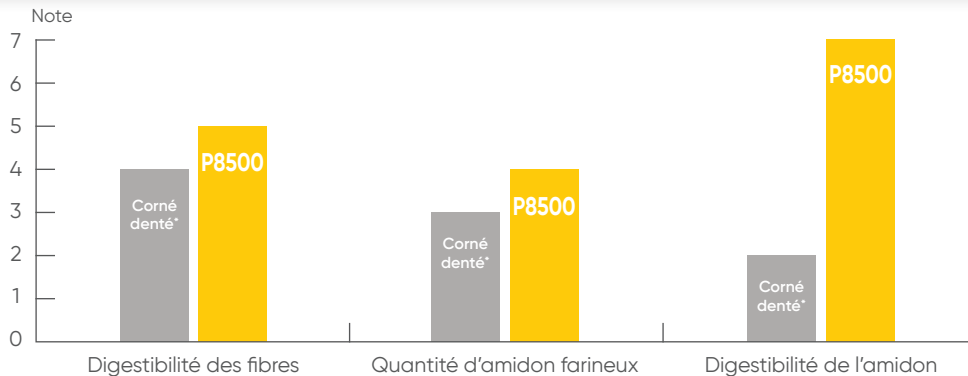

LES 4 CRITÈRES AGRONOMIQUES DE SÉLECTION FOURRAGE PIONEER

*Témoin corné denté concurrent, référence du marché, de même précocité (écart de taux de MS inférieur à 1 point).

PERFORMANCES AU CHAMP

	Rendement (T de MS/ha)
Corné denté*	18.8
P8500	19.5

Source Pioneer : résultats pluriannuels sur 29 sites.

À QUELLE DENSITÉ SEMER P8500 ?

Pilotage de la densité adapté à la ration	Ration riche en maïs ensilage	Ration riche en herbe
Densité de semis (grains/ha)	105 000**	90 000**

**Valable pour une parcelle à bon potentiel.

En cas de potentiel moyen, diminuer la densité de semis de 10 000 grains/ha.

LES 3 CRITÈRES ZOOTECHNIQUES DE SÉLECTION FOURRAGE PIONEER

PERFORMANCES POUR LE TROUPEAU

+ 0,8 L
de lait/vache/jour

+ 63 g
de GMQ

AMIDON FARINEUX TRÈS DIGESTIBLE

Grain corné denté* vitreux

Grain denté farineux Pioneer

QUAND RÉCOLTER P8500 ET POUR QUEL SILO ?

P8500 **élargit grandement la plage de récolte optimale**, fournissant ainsi une grande flexibilité dans l'organisation du chantier de récolte.