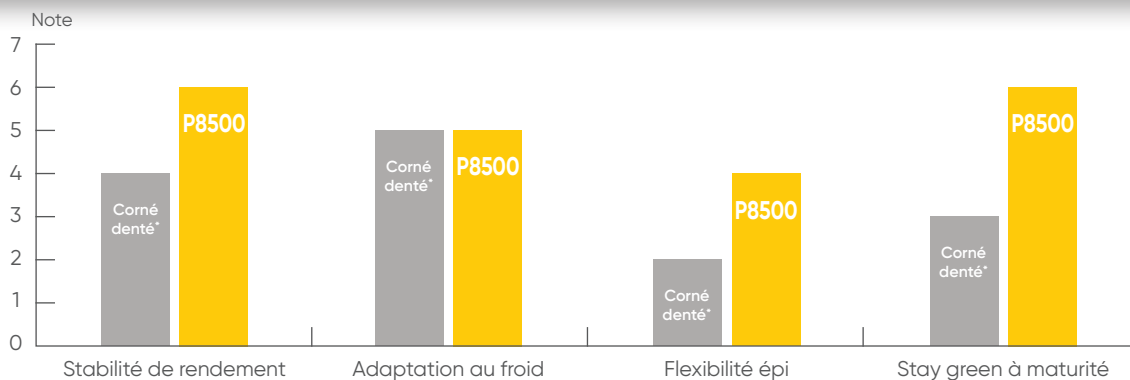

P 8500

PIONEER
CRÉÉ POUR VOTRE SUCCÈS

Leader fourrage précoce

CARACTÉRISTIQUES

Hybride : denté farineux

Fourrage : précoce

Épis : 14-16 rangs x 32-34 grains

Emergence : bonne

Gabarit : grand

Insertion épi : haute

Verse : peu sensible

Helminthosporiose : peu sensible

BESOINS EN UC DU SEMIS À

Floraison
880

Env. 32% MS
1 500

Env. 35% MS
1 560

LES 4 CRITÈRES AGRONOMIQUES DE SÉLECTION FOURRAGE PIONEER

*Témoin corné denté concurrent, référence du marché, de même précocité (écart de taux de MS inférieur à 1 point).

PERFORMANCES AU CHAMP

	Rendement (T de MS/ha)
Corné denté*	18.8
P8500	19.5

Source Pioneer : résultats pluriannuels sur 29 sites.

À QUELLE DENSITÉ SEMER P8500 ?

Pilotage de la densité adapté à la ration	Ration riche en maïs ensilage	Ration riche en herbe
Densité de semis (grains/ha)	105 000**	90 000**