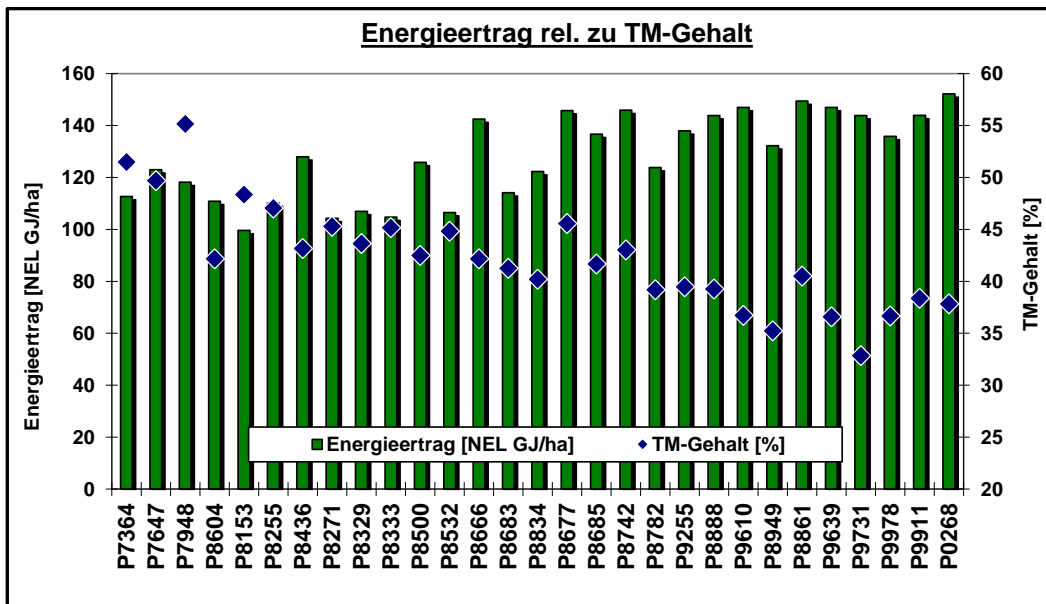

Pioneer Silomais Versuch: 89168 Niederstotzingen

Aussaatdatum:

20.04.2022

Erntedatum:

12.09.2022

Hinweis zur Interpretation der Daten:

Die Ergebnisse nur eines Standortes haben keine statistisch belegte Aussagekraft für die Sortenleistung.