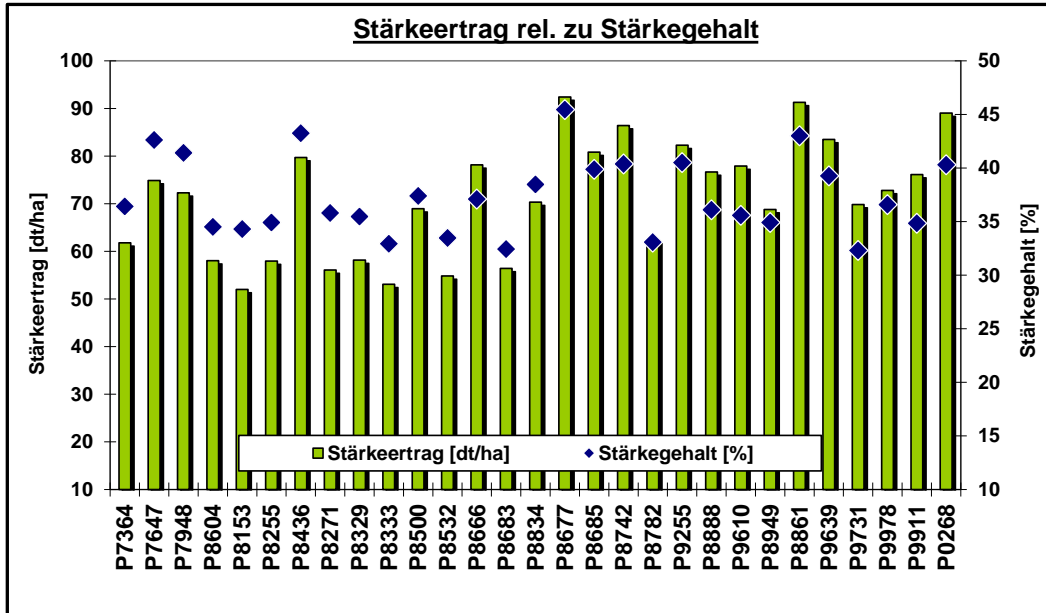

Hinweis zur Interpretation der Daten:

Die Ergebnisse nur eines Standortes haben keine statistisch belegte Aussagekraft für die Sortenleistung.

Alle Ergebnisse = Mittel aus 3 Wiederholungen

www.corteva.de

Pioneer Silomais Versuch: 89168 Niederstotzingen

Aussaatdatum:

20.04.2022

Erntedatum:

12.09.2022

Hinweis zur Interpretation der Daten:

Die Ergebnisse nur eines Standortes haben keine statistisch belegte Aussagekraft für die Sortenleistung.