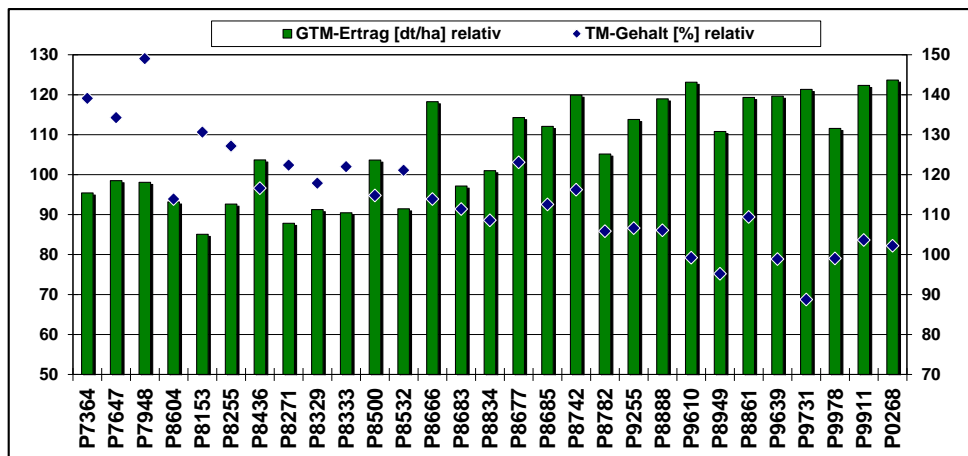

SILOMAIS								
Sorte	Reifezahl	TM-Gehalt [%]	Abreife [%] relativ	GTM-Ertrag [dt/ha] relativ	Stärke-Gehalt [%]	Stärke-Ertrag [dt/ha] relativ	Energiegehalt [NEL MJ/kg TM]	Energie-Ertrag [NEL GJ/ha] relativ
P7364	S 190	51.5	139.1	95.4	36.4	86.9	6.63	95.0
P7647	S 200	49.7	134.2	98.5	42.6	105.3	7.00	103.6
P7948	ca. S 210	55.2	149.0	98.1	41.4	101.6	6.77	99.6
P8604	ca. S 210	42.2	113.9	93.2	34.5	81.6	6.67	93.4
P8153	S 240	48.4	130.6	85.1	34.3	73.1	6.57	84.0
P8255	S 240	47.1	127.1	92.6	34.9	81.5	6.67	92.8
P8436	ca. S 240	43.2	116.6	103.7	43.2	112.0	6.93	107.8
P8271	ca. S 250	45.3	122.4	87.8	35.8	78.8	6.67	87.9
P8329	ca. S 250	43.6	117.9	91.2	35.5	81.8	6.57	90.1
P8333	S 250	45.2	122.0	90.5	32.9	74.6	6.50	88.3
P8500	ca. S 250	42.5	114.8	103.7	37.4	97.0	6.82	106.1
P8532	ca. S 250	44.8	121.1	91.5	33.5	77.1	6.53	89.8
P8666	S 260	42.2	113.9	118.2	37.1	109.9	6.77	120.1
P8683	S 260	41.2	111.4	97.1	32.4	79.3	6.59	96.2
P8834	ca. S 260	40.2	108.6	101.0	38.5	98.8	6.77	103.1
P8677	S 270	45.6	123.1	114.3	45.4	129.9	7.17	122.8
P8685	S 270	41.7	112.5	112.1	39.9	113.6	6.80	115.2
P8742	S 270	43.0	116.2	119.9	40.4	121.5	6.83	123.0
P8782	S 270	39.2	105.8	105.2	33.1	87.7	6.60	104.4
P9255	ca. S 270	39.5	106.6	113.8	40.5	115.7	6.80	116.3
P8888	S 280	39.3	106.1	119.0	36.1	107.7	6.78	121.2
P9610	ca. S 280	36.7	99.2	123.1	35.6	109.6	6.70	123.9
P8949	ca. S 280	35.2	95.2	110.8	34.9	96.7	6.70	111.5
P8861	ca. K 290	40.5	109.4	119.3	43.0	128.3	7.03	126.0
P9639	ca. S 300	36.6	98.9	119.6	39.3	117.4	6.90	123.9
P9731	ca. S 300	32.9	88.7	121.3	32.3	98.2	6.65	121.2
P9978	ca. S 300	36.7	99.0	111.6	36.6	102.3	6.83	114.5
P9911	S 320	38.4	103.6	122.3	34.8	107.0	6.60	121.3
P0268	ca. S 320	37.8	102.2	123.7	40.3	125.1	6.90	128.3
Versuchsmittel		37.0	37.0	178	37.3	71.1	11.33	119

Hinweis zur Interpretation der Daten:

Die Ergebnisse nur eines Standortes haben keine statistisch belegte Aussagekraft für die Sortenleistung.

Alle Ergebnisse = Mittel aus 3 Wiederholungen

www.corteva.de