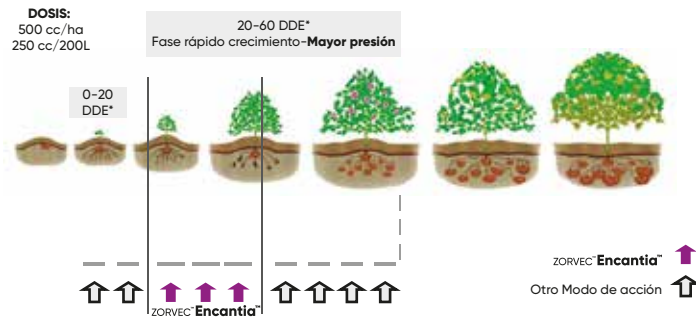

# ESTO LO CAMBIA TODO

Es el primer miembro de una nueva clase de fungicidas que representa un cambio en el control de rancho para los productores de papa.

### COMO USAR ZORVEC™ Encantia™ EN EL MANEJO DE RANCHA EN EL CULTIVO DE PAPA

\*(DDE): Días Después de Emergencia

Comience las aplicaciones en la fase de rápido crecimiento del cultivo, usualmente después de la 2a o 3a aplicación.

Respetar una banda de no aplicación hacia cuerpos de agua de al menos cinco (5) metros.