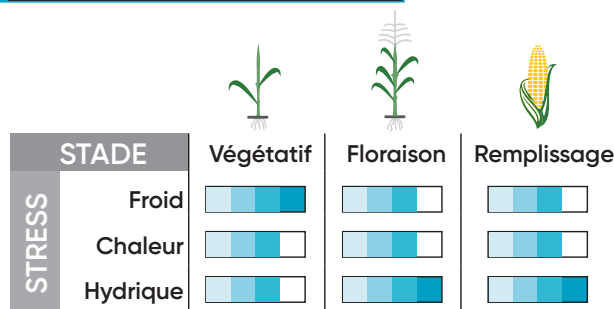

GRAIN

Le meilleur dans toutes les situations

CARACTÉRISTIQUES

Plante : équilibrée
Port : semi-dressé
Insertion épi : centrée

Implantation en conditions difficiles : adaptée
Émergence : bonne
Programmation épi : flexible

Helminthosporiose : TPS
Tolérance à la verse : TPS
Tenue de tige : TPS

UNITÉS CHALEUR

Besoins en somme de températures (base 6)

Semis

Floraison

Récolte à 32 % d'humidité

930 UC

1 780 UC

FLORAISON

Fin de groupe

DESSICCATION

Régulière

COMPORTEMENT ENCLASS®

EnClass est un outil Pioneer qui permet de caractériser le comportement de l'hybride en fonction de l'environnement, en se basant sur des données pluriannuelles.