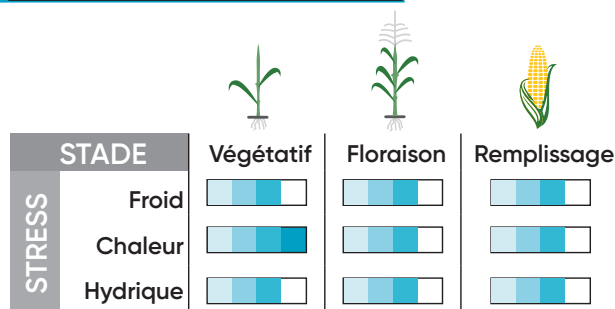

GRAIN

Stabilité dans tous les environnements

CARACTÉRISTIQUES

Plante : équilibrée
Port : semi-dressé
Insertion épi : centrée

Implantation en conditions difficiles : adaptée
Émergence : MS/PS
Programmation épi : déterminée

Helminthosporiose : MS/PS
Tolérance à la verse : TPS
Tenue de tige : PS

UNITÉS CHALEUR

Besoins en somme de températures (base 6)

Semis

Floraison

Récolte à 32 % d'humidité

890 UC

1 710 UC

FLORAISON

Coeur de groupe

DESSICCATION

Très rapide

COMPORTEMENT ENCLASS®

EnClass est un outil Pioneer qui permet de caractériser le comportement de l'hybride en fonction de l'environnement, en se basant sur des données pluriannuelles.