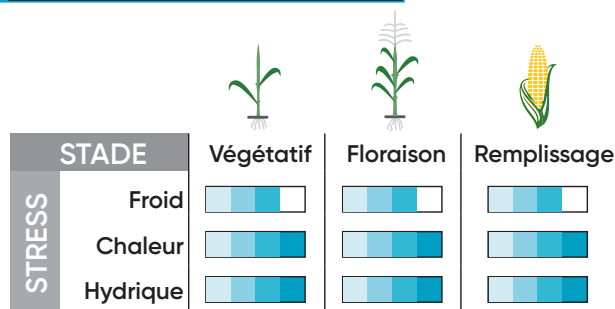

Le nouveau leader fin de groupe tardif adapté à tous les types de parcelles

CARACTÉRISTIQUES

Plante : typée grain
Port : dressé
Insertion épi : centrée à basse

Implantation en conditions difficiles : adaptée
Émergence : très bonne
Programmation épi : flexible

Helminthosporiose : TPS
Tolérance à la verse : TPS
Tenue de tige : TPS

UNITÉS CHALEUR

Besoins en somme de températures (base 6)

Semis

Floraison

Récolte à 32 % d'humidité

955 UC

1 975 UC

FLORAISON

Début de groupe

DESSICCATION

Rapide

COMPORTEMENT ENCLASS®

EnClass est un outil Pioneer qui permet de caractériser le comportement de l'hybride en fonction de l'environnement, en se basant sur des données pluriannuelles.