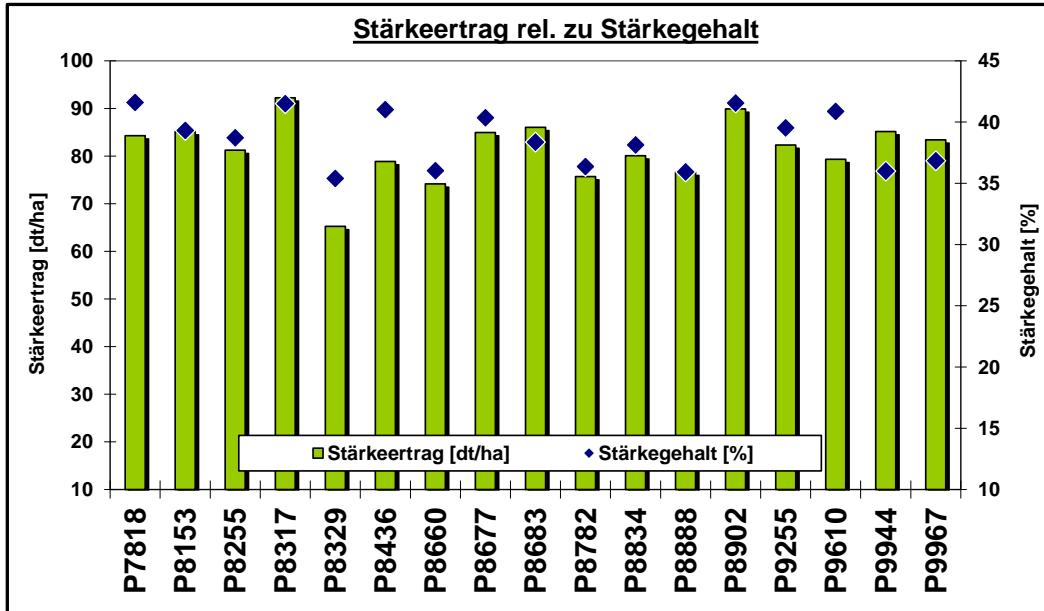

Hinweis zur Interpretation der Daten:

Die Ergebnisse nur eines Standortes haben keine statistisch belegte Aussagekraft für die Sortenleistung.

Alle Ergebnisse = Mittel aus 3 Wiederholungen

## Pioneer Silomais Versuch: 89168 Niederstotzingen

Aussaatdatum:

19.05.2023

Erntedatum:

29.09.2023

Hinweis zur Interpretation der Daten:

Die Ergebnisse nur eines Standortes haben keine statistisch belegte Aussagekraft für die Sortenleistung.

Alle Ergebnisse = Mittel aus 3 Wiederholungen