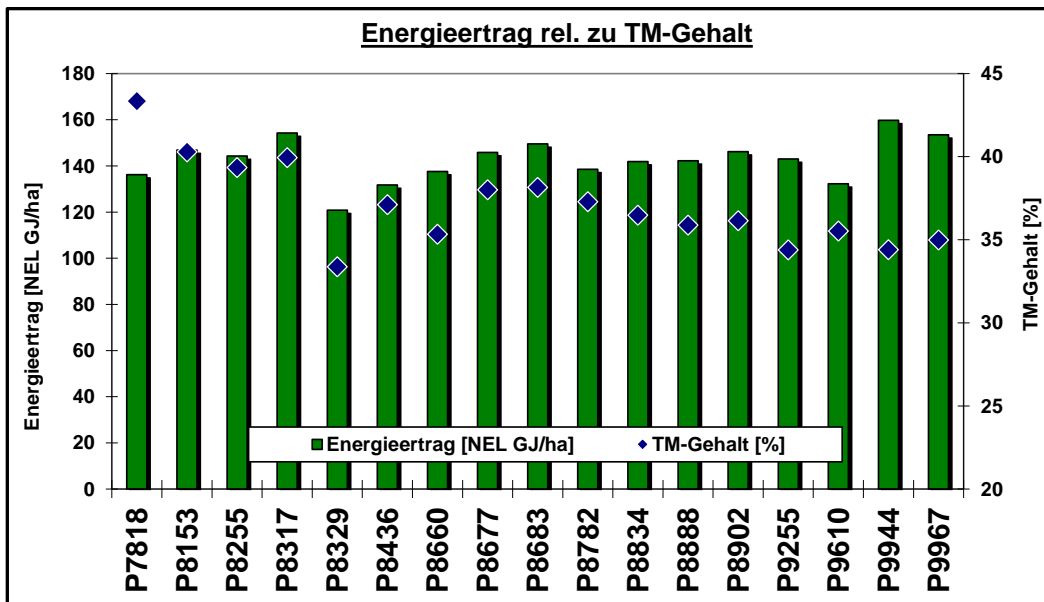

Hinweis zur Interpretation der Daten:

Die Ergebnisse nur eines Standortes haben keine statistisch belegte Aussagekraft für die Sortenleistung.

Alle Ergebnisse = Mittel aus 3 Wiederholungen

## Pioneer Silomais Versuch: 89168 Niederstotzingen

Aussaatdatum:

19.05.2023

Erntedatum:

29.09.2023

Hinweis zur Interpretation der Daten:

Die Ergebnisse nur eines Standortes haben keine statistisch belegte Aussagekraft für die Sortenleistung.