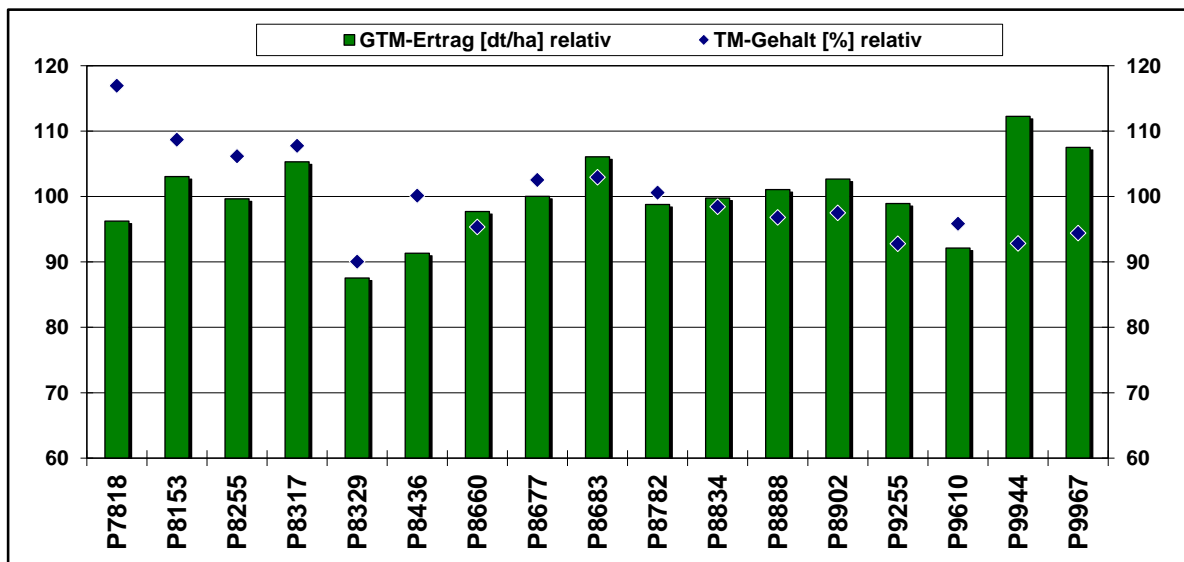

Pioneer Silomais Versuch  
89168 Niederstotzingen

AUSSAAT:

19.05.2023

ERNTE:

29.09.2023

SILOMAIS								
Sorte	Reifezahl	TM-Gehalt [%]	Abreife [%] relativ	GTM-Ertrag [dt/ha] relativ	Stärke-Gehalt [%]	Stärke-Ertrag [dt/ha] relativ	Energiegehalt [NEL MJ/kg TM]	Energie-Ertrag [NEL GJ/ha] relativ
P7818	ca. S 230	43.3	117.0	96.2	41.6	103.5	6.72	95.5
P8153	S 240	40.3	108.7	103.1	39.3	104.5	6.77	103.0
P8255	S 240	39.4	106.2	99.6	38.7	99.7	6.88	101.2
P8317	S 250	39.9	107.8	105.3	41.5	113.2	6.95	108.2
P8329	ca. S 250	33.4	90.1	87.5	35.4	80.1	6.55	84.7
P8436	ca. S 240	37.1	100.1	91.3	41.0	96.8	6.85	92.4
P8660	S 260	35.3	95.3	97.7	36.0	91.0	6.68	96.5
P8677	S 270	38.0	102.6	100.0	40.4	104.3	6.92	102.3
P8683	S 260	38.2	102.9	106.1	38.4	105.6	6.69	104.9
P8782	S 270	37.3	100.6	98.8	36.4	92.9	6.66	97.2
P8834	ca. S 260	36.5	98.4	99.8	38.1	98.3	6.75	99.5
P8888	S 280	35.9	96.8	101.1	35.9	94.1	6.67	99.7
P8902	ca. S 260	36.1	97.5	102.7	41.6	110.4	6.76	102.5
P9255	ca. S 270	34.4	92.8	98.9	39.5	101.1	6.86	100.3
P9610	ca. S 280	35.5	95.9	92.1	40.9	97.4	6.81	92.7
P9944	ca. S 300	34.4	92.8	112.2	36.0	104.6	6.76	112.0
P9967	ca. S 290	35.0	94.4	107.5	36.8	102.4	6.78	107.6
Versuchsmittel		37.1	37.1	211	38.7	81.5	6.77	143

Hinweis zur Interpretation der Daten:

Die Ergebnisse nur eines Standortes haben keine statistisch belegte Aussagekraft für die Sortenleistung.

Alle Ergebnisse = Mittel aus 3 Wiederholungen

## Pioneer Silomais Versuch: 89168 Niederstotzingen

Aussaatdatum:

19.05.2023

Erntedatum:

29.09.2023

Hinweis zur Interpretation der Daten:

Die Ergebnisse nur eines Standortes haben keine statistisch belegte Aussagekraft für die Sortenleistung.