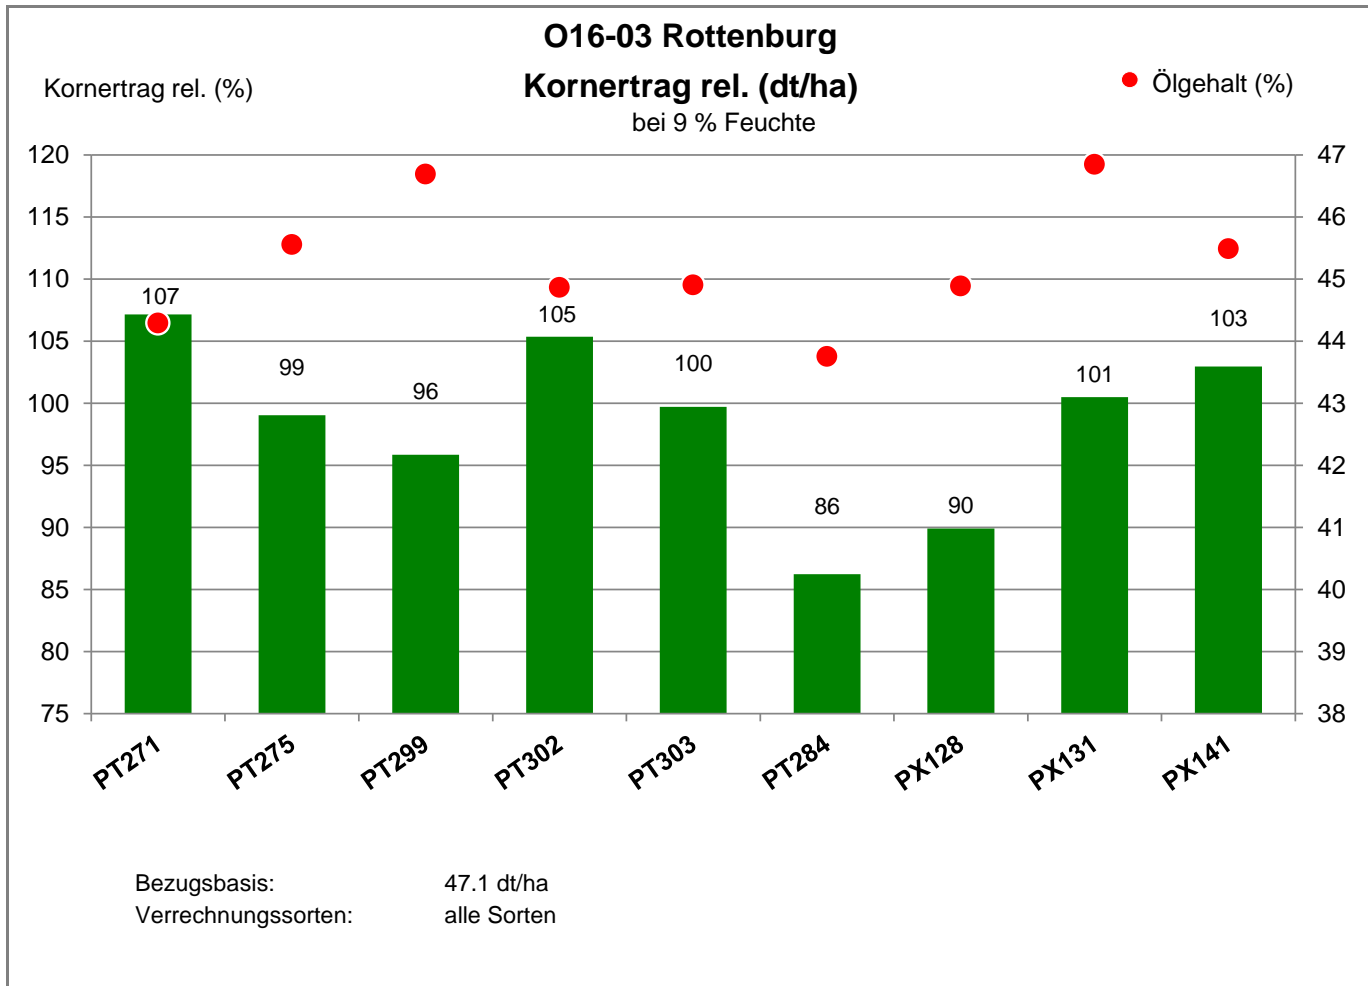

84056 Rottenburg

Landkreis Landshut
Anbaugebiet Tertiärhügelland, bayer. Gäu

Verkaufsberater:
Schweiger
Mobil: 0162 6975321

Aussaat: 3. September 2021

Ernte: 18.7.2022

84056 Rottenburg

Landkreis Landshut
 Anbaugebiet Tertiärhügelland, bayer. Gäu

Verkaufsberater:
 Schweiger
 Mobil: 0162 6975321

Aussaat: 3. September 2021

Ernte: 18.7.2022

84056 Rottenburg

Landkreis Landshut
 Anbaugebiet Tertiärhügelland, bayer. Gäu

Verkaufsberater:
 Schweiger
 Mobil: 0162 6975321

Aussaat: 3. September 2021

Ernte: 18.7.2022

84056 Rottenburg

Landkreis Landshut
 Anbaugebiet Tertiärhügelland, bayer. Gäu

Verkaufsberater:
 Schweiger
 Mobil: 0162 6975321

Aussaat: 3. September 2021

Ernte: 18.7.2022