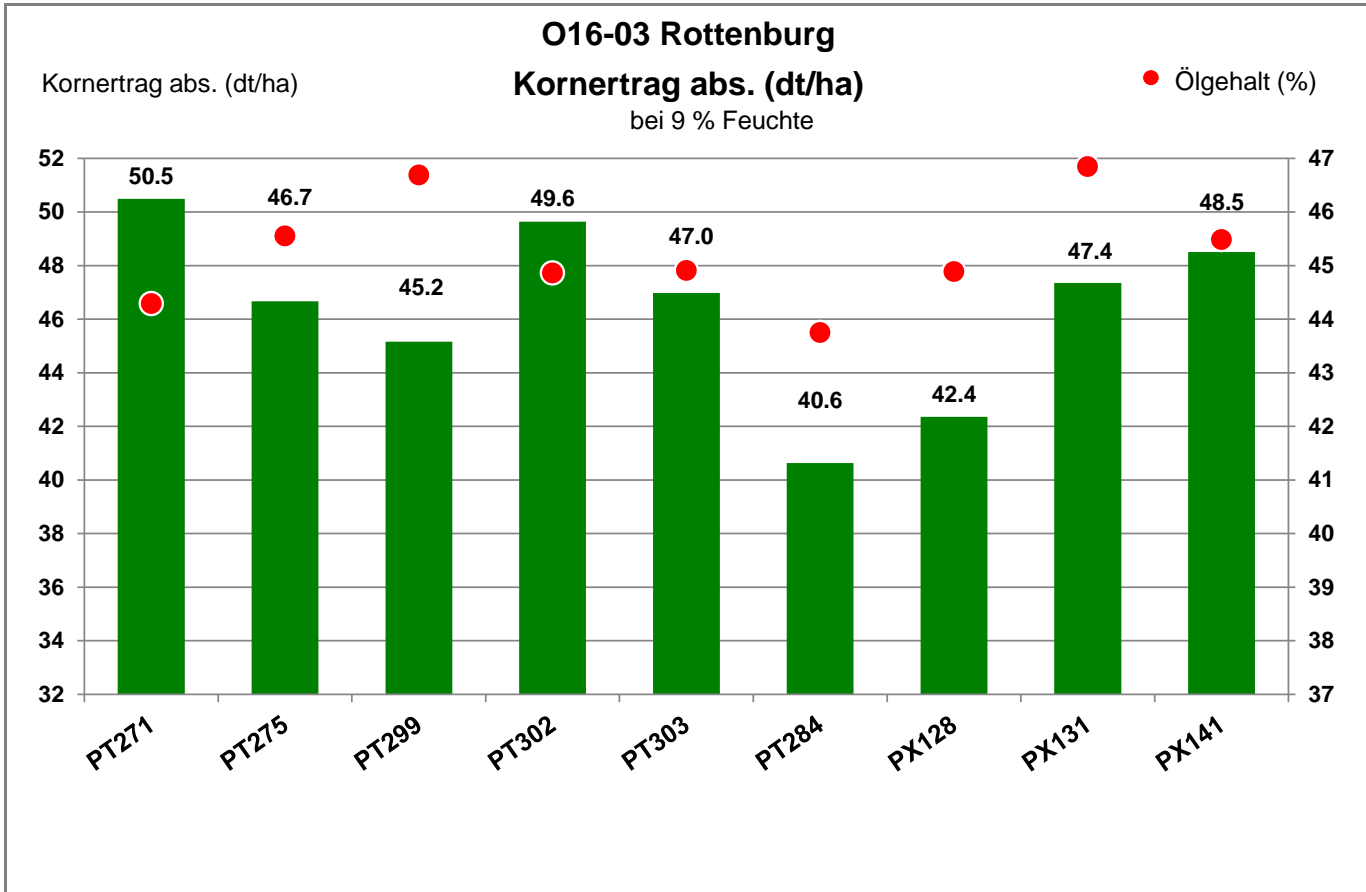

84056 Rottenburg

Landkreis Landshut
Anbaugebiet Tertiärhügelland, bayer. Gäu

Verkaufsberater:
Schweiger
Mobil: 0162 6975321

Aussaat: 3. September 2021

Ernte: 18.7.2022

84056 Rottenburg

Landkreis Landshut
 Anbaugebiet Tertiärhügelland, bayer. Gäu

Verkaufsberater:
 Schweiger
 Mobil: 0162 6975321

Aussaat: 3. September 2021

Ernte: 18.7.2022

84056 Rottenburg

Landkreis Landshut
 Anbaugebiet Tertiärhügelland, bayer. Gäu

Verkaufsberater:
 Schweiger
 Mobil: 0162 6975321

Aussaat: 3. September 2021

Ernte: 18.7.2022

84056 Rottenburg

Landkreis Landshut
 Anbaugebiet Tertiärhügelland, bayer. Gäu

Verkaufsberater:
 Schweiger
 Mobil: 0162 6975321

Aussaat: 3. September 2021

Ernte: 18.7.2022