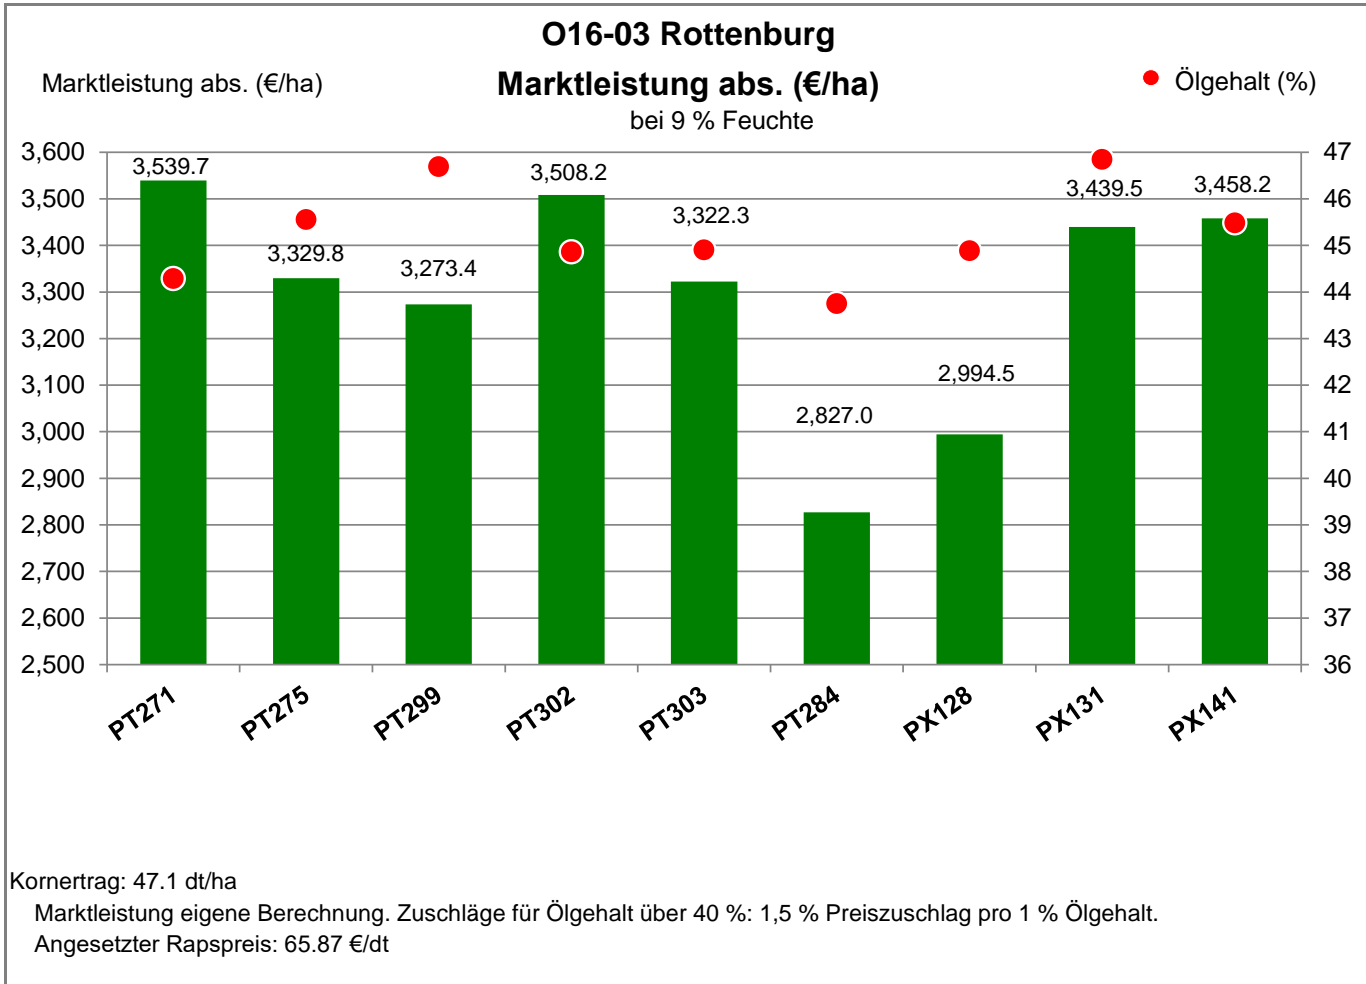

Verkaufsberater:
 Schweiger
 Mobil: 0162 6975321

Aussaat: 3. September 2021

Ernte: 18.7.2022

84056 Rottenburg

Landkreis Landshut
 Anbaugebiet Tertiärhügelland, bayer. Gäu

Verkaufsberater:
 Schweiger
 Mobil: 0162 6975321

Aussaat: 3. September 2021

Ernte: 18.7.2022

84056 Rottenburg

Landkreis Landshut
 Anbaugebiet Tertiärhügelland, bayer. Gäu

Verkaufsberater:
 Schweiger
 Mobil: 0162 6975321

Aussaat: 3. September 2021

Ernte: 18.7.2022