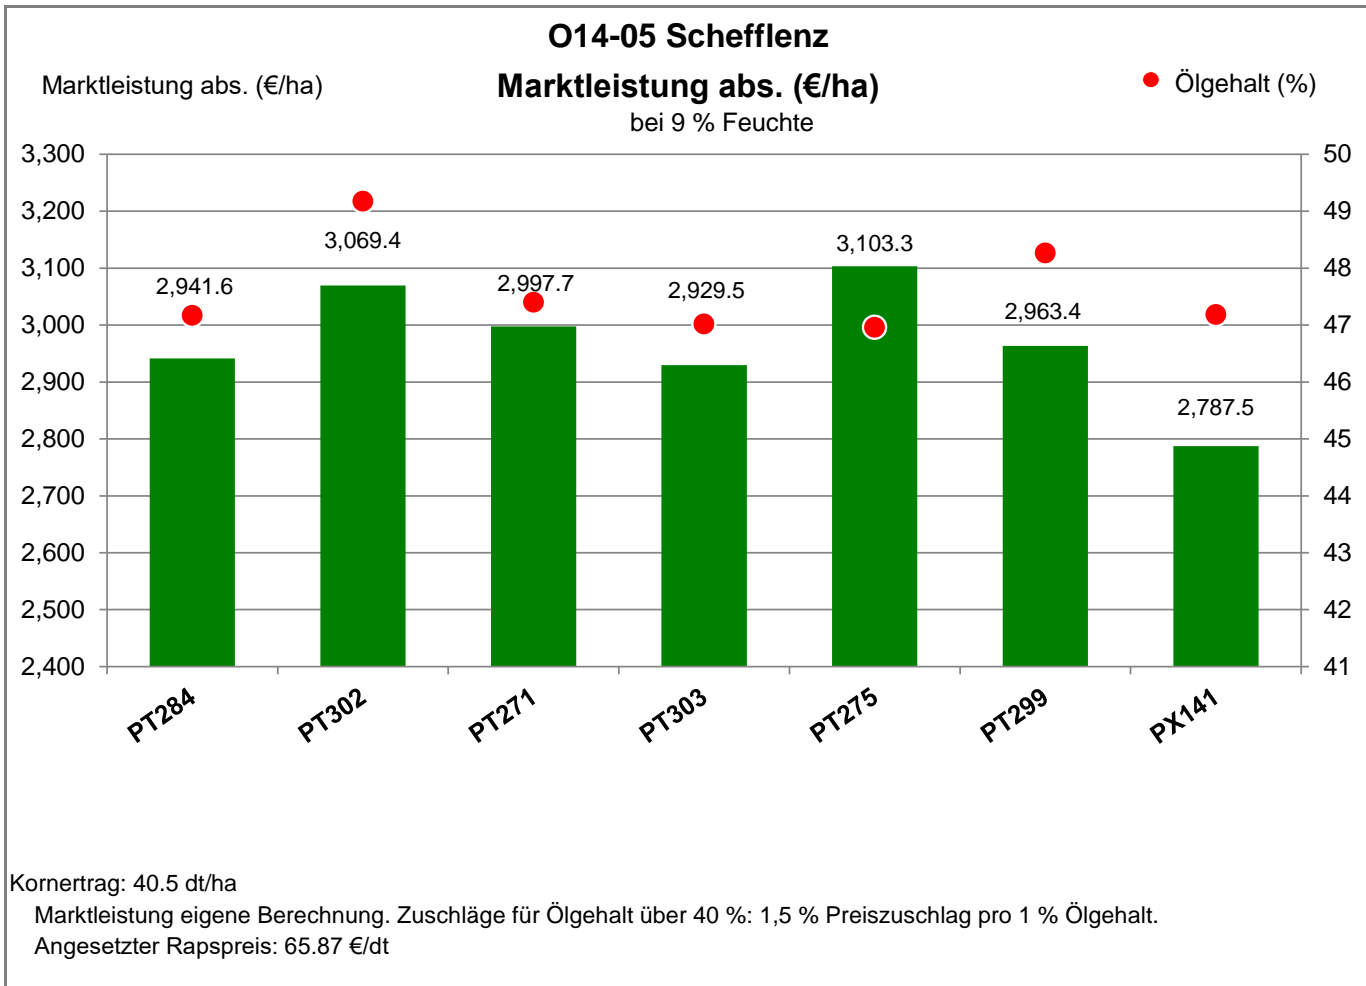

Landkreis Neckar-Odenwald-Kreis  
Anbaugebiet Mittellagen Südwest

Verkaufsberater:  
Kind  
Mobil: 0171/2919960

Aussaat: 8.09.2021

Ernte: 1.08.2022

74850 Schefflenz - Unterschefflenz

Landkreis Neckar-Odenwald-Kreis  
 Anbaugebiet Mittellagen Südwest

Verkaufsberater:  
 Kind  
 Mobil: 0171/2919960

Aussaat: 8.09.2021

Ernte: 1.08.2022

74850 Schefflenz - Unterschefflenz

Landkreis Neckar-Odenwald-Kreis  
 Anbaugebiet Mittellagen Südwest

Verkaufsberater:  
 Kind  
 Mobil: 0171/2919960

Aussaat: 8.09.2021

Ernte: 1.08.2022