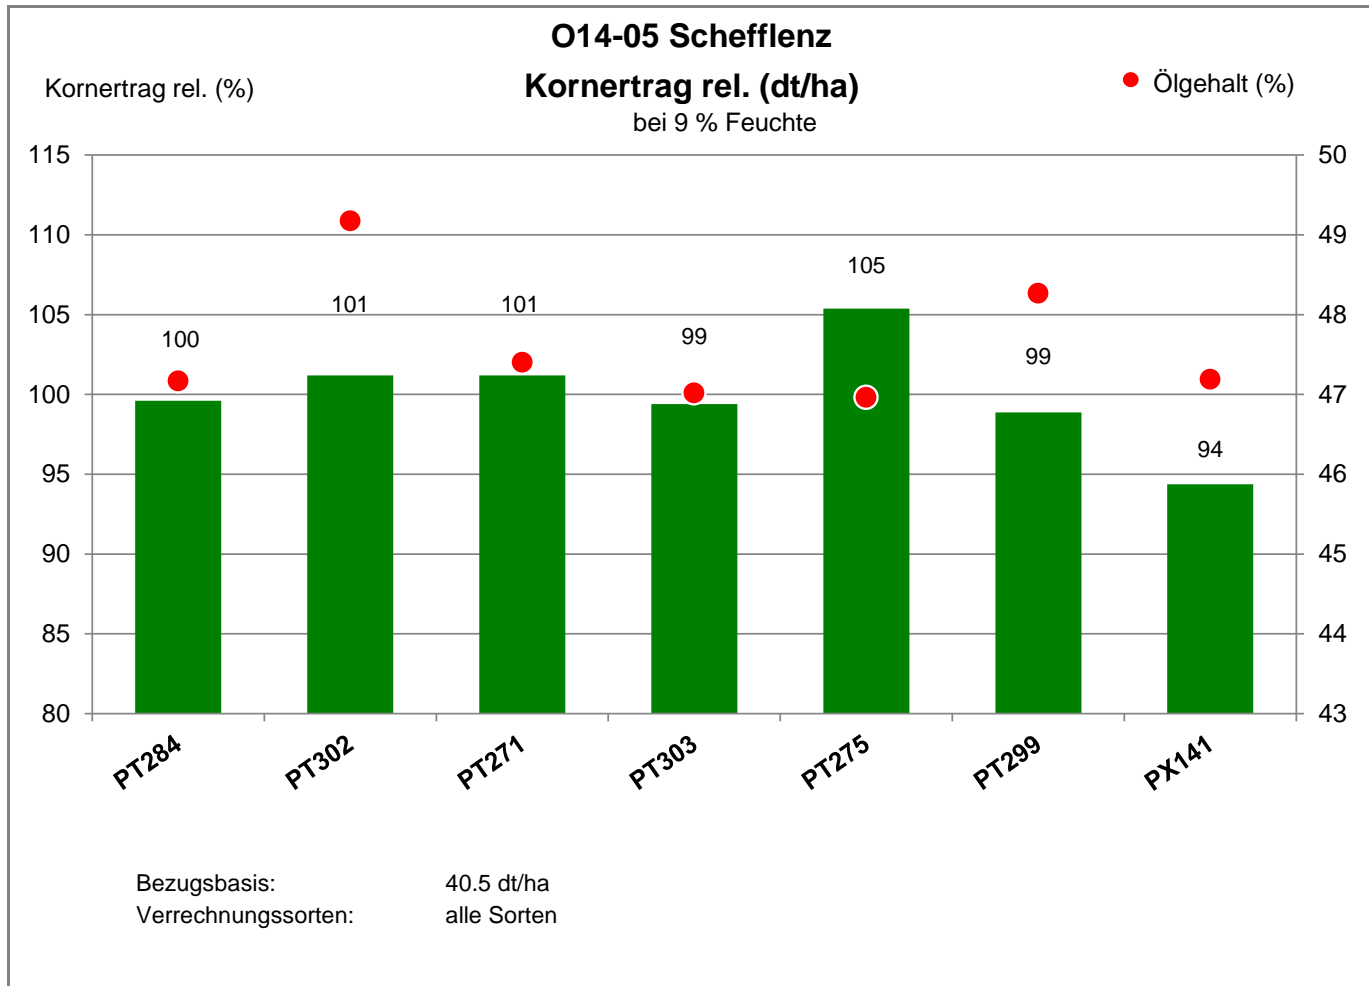

74850 Schefflenz - Unterschefflenz

Landkreis Neckar-Odenwald-Kreis  
Anbaugebiet Mittellagen Südwest

Verkaufsberater:  
Kind  
Mobil: 0171/2919960

Aussaat: 8.09.2021

Ernte: 1.08.2022

74850 Schefflenz - Unterschefflenz

Landkreis Neckar-Odenwald-Kreis  
Anbaugebiet Mittellagen Südwest

Verkaufsberater:  
Kind  
Mobil: 0171/2919960

Aussaat: 8.09.2021

Ernte: 1.08.2022

74850 Schefflenz - Unterschefflenz

Landkreis Neckar-Odenwald-Kreis  
 Anbaugebiet Mittellagen Südwest

Aussaat: 8.09.2021

Ernte: 1.08.2022