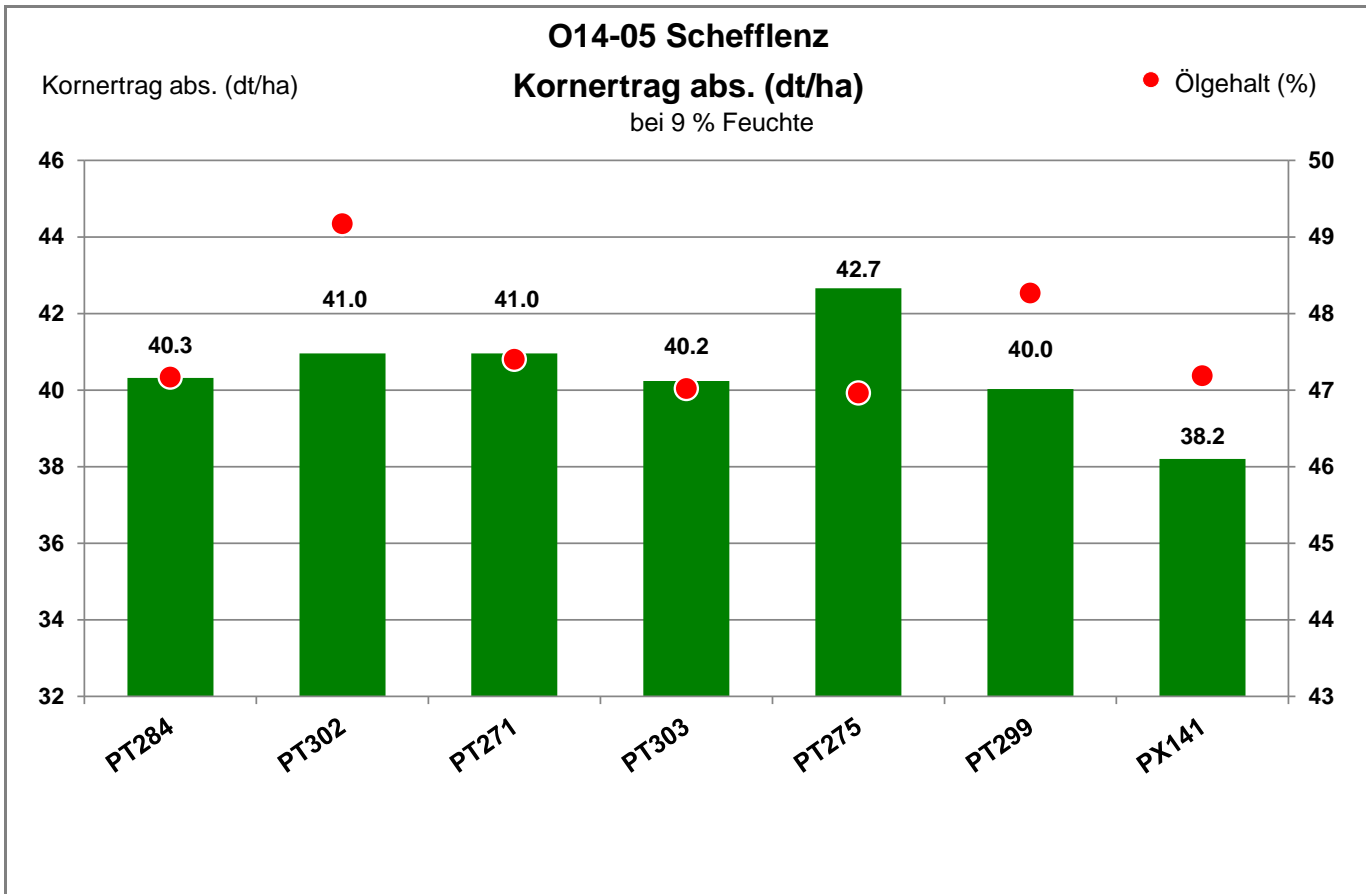

74850 Schefflenz - Unterschefflenz

Landkreis Neckar-Odenwald-Kreis
Anbaugebiet Mittellagen Südwest

Verkaufsberater:
Kind
Mobil: 0171/2919960

Aussaat: 8.09.2021

Ernte: 1.08.2022