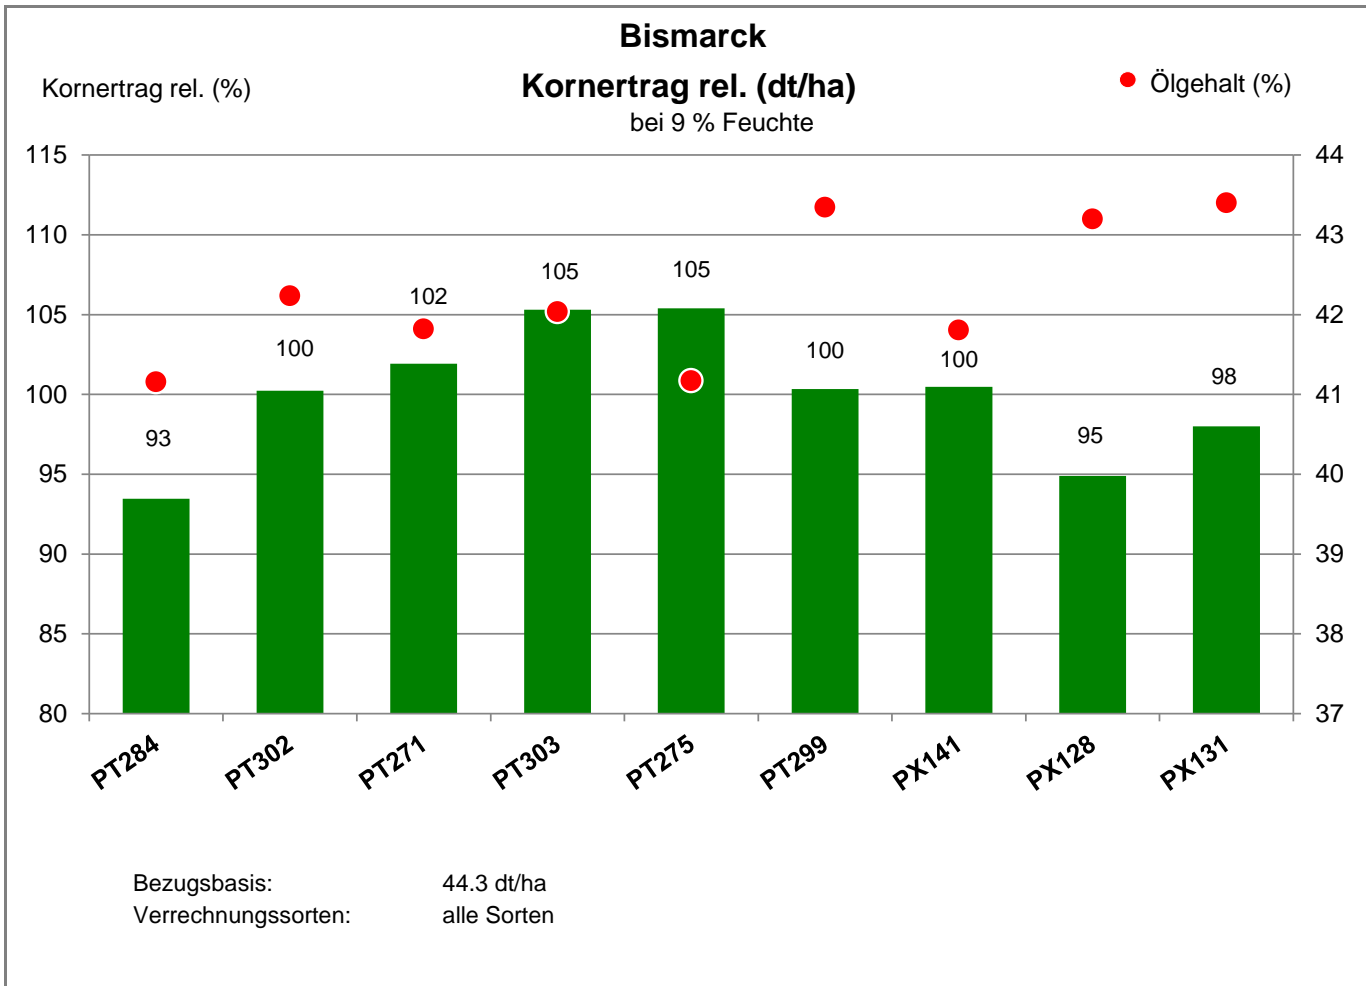

39628 Bismarck - Käthen

Landkreis Stendal  
 Anbaugebiet Diluviale Standorte Süd (Ostdeutschland)

Verkaufsberater:  
 Eickmann  
 Mobil: 0151/61349265

Aussaat: 3. September 2021

Ernte: 27.7.2022

39628 Bismarck - Käthen

Landkreis Stendal  
 Anbaugebiet Diluviale Standorte Süd (Ostdeutschland)

Verkaufsberater:  
 Eickmann  
 Mobil: 0151/61349265

Aussaat: 3. September 2021

Ernte: 27.7.2022

39628 Bismarck - Käthen

Landkreis Stendal  
 Anbaugebiet Diluviale Standorte Süd (Ostdeutschland)

Verkaufsberater:  
 Eickmann  
 Mobil: 0151/61349265

Aussaat: 3. September 2021

Ernte: 27.7.2022

39628 Bismarck - Käthen

Landkreis Stendal  
 Anbaugebiet Diluviale Standorte Süd (Ostdeutschland)

Verkaufsberater:  
 Eickmann  
 Mobil: 0151/61349265

Aussaat: 3. September 2021

Ernte: 27.7.2022