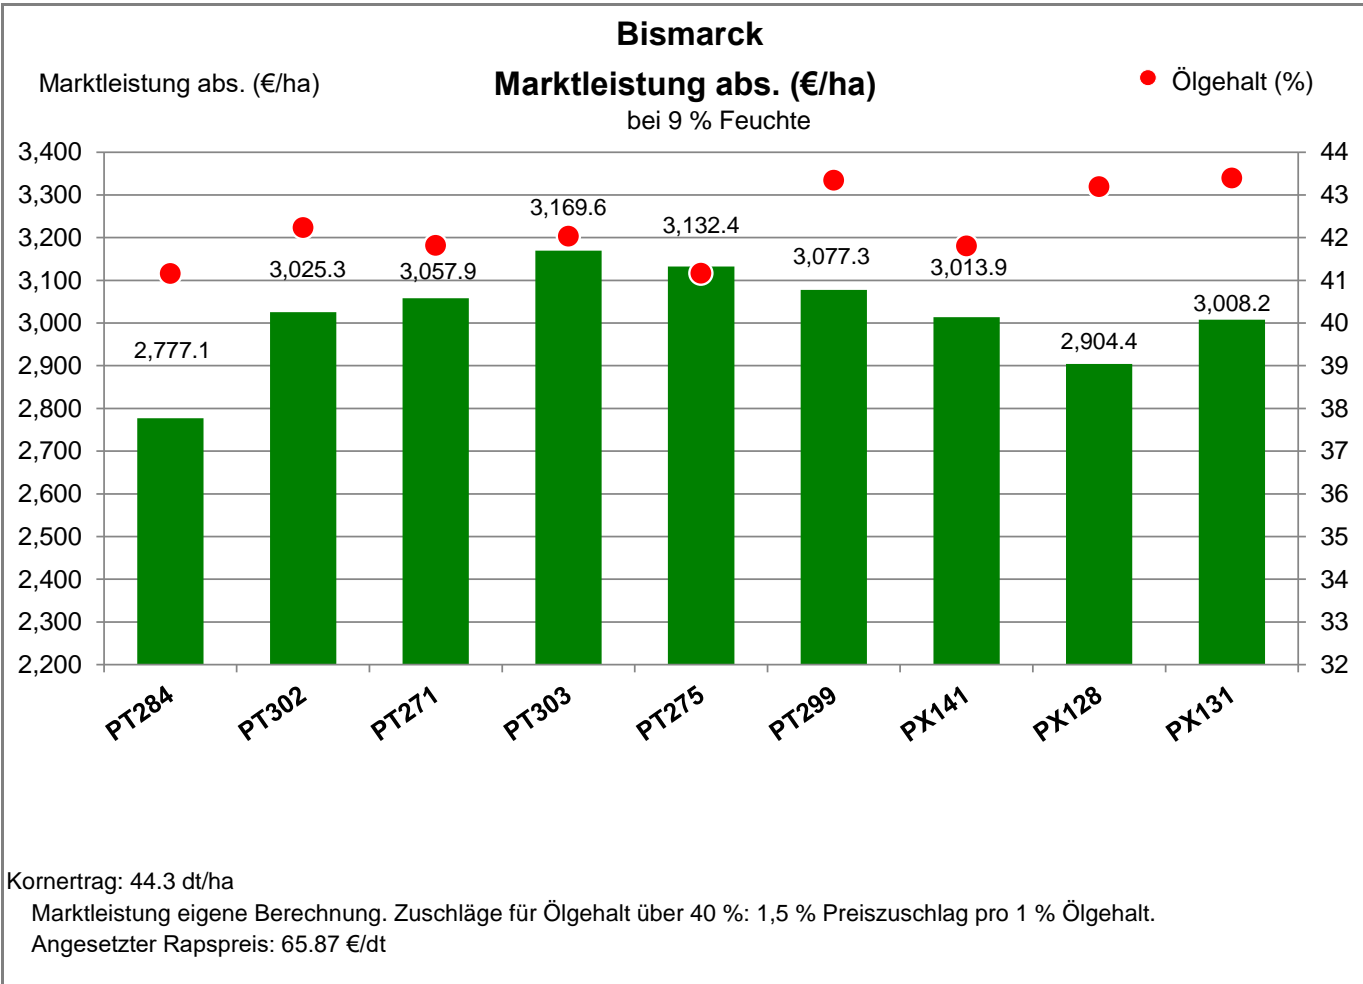

Landkreis Stendal  
 Anbaugebiet Diluviale Standorte Süd (Ostdeutschland)

Verkaufsberater:  
 Eickmann  
 Mobil: 0151/61349265

Aussaat: 3. September 2021

Ernte: 27.7.2022

39628 Bismarck - Käthen

Landkreis Stendal  
 Anbaugebiet Diluviale Standorte Süd (Ostdeutschland)

Verkaufsberater:  
 Eickmann  
 Mobil: 0151/61349265

Aussaat: 3. September 2021

Ernte: 27.7.2022

39628 Bismarck - Käthen

Landkreis Stendal  
 Anbaugebiet Diluviale Standorte Süd (Ostdeutschland)

Verkaufsberater:  
 Eickmann  
 Mobil: 0151/61349265

Aussaat: 3. September 2021

Ernte: 27.7.2022