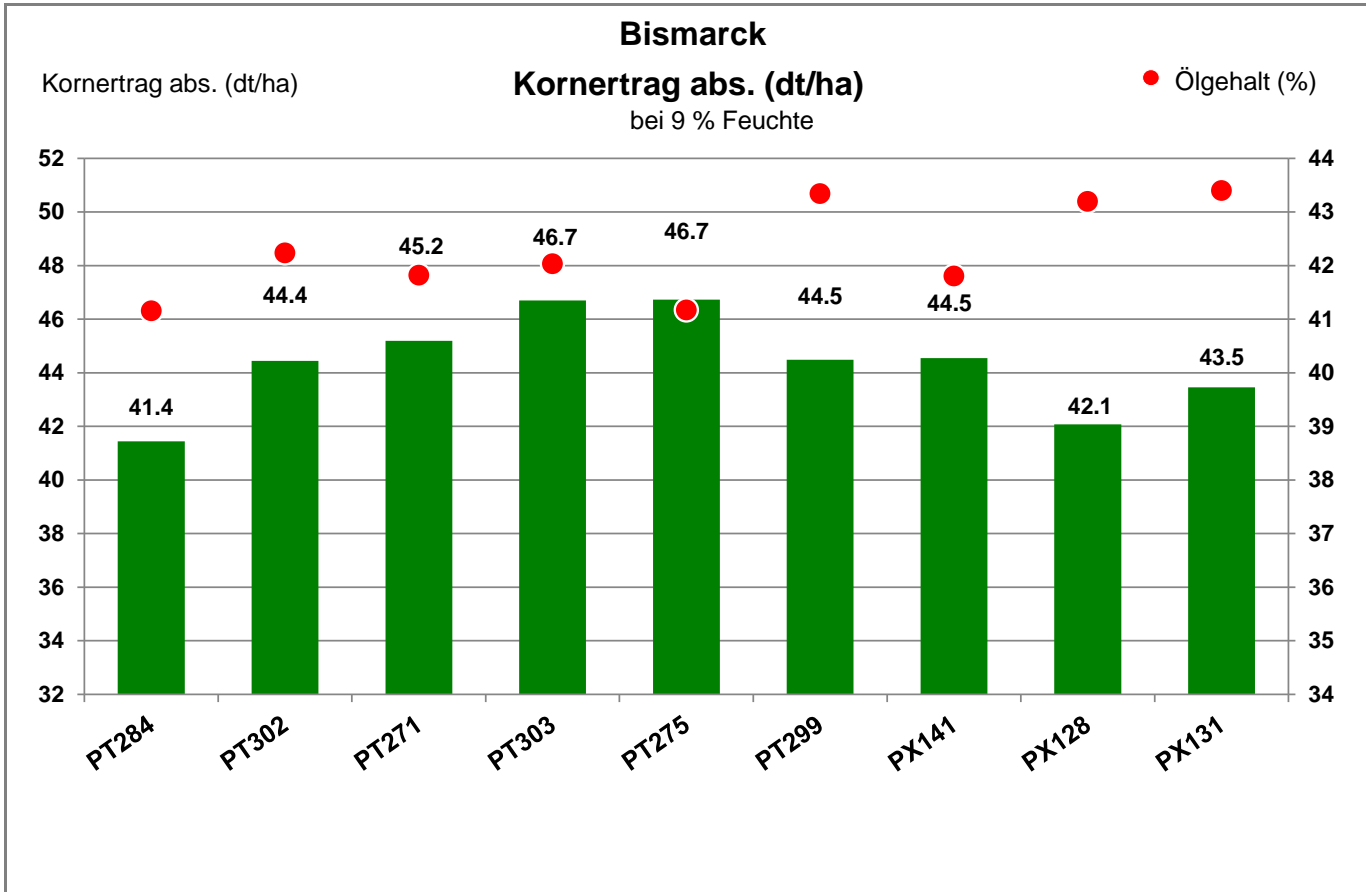

39628 Bismarck - Käthen

Landkreis Stendal  
 Anbaugebiet Diluviale Standorte Süd (Ostdeutschland)

Verkaufsberater:  
 Eickmann  
 Mobil: 0151/61349265

Aussaat: 3. September 2021

Ernte: 27.7.2022

39628 Bismarck - Käthen

Landkreis Stendal  
 Anbaugebiet Diluviale Standorte Süd (Ostdeutschland)

Verkaufsberater:  
 Eickmann  
 Mobil: 0151/61349265

Aussaat: 3. September 2021

Ernte: 27.7.2022

39628 Bismarck - Käthen

Landkreis Stendal  
 Anbaugebiet Diluviale Standorte Süd (Ostdeutschland)

Verkaufsberater:  
 Eickmann  
 Mobil: 0151/61349265

Aussaat: 3. September 2021

Ernte: 27.7.2022

39628 Bismarck - Käthen

Landkreis Stendal  
 Anbaugebiet Diluviale Standorte Süd (Ostdeutschland)

Verkaufsberater:  
 Eickmann  
 Mobil: 0151/61349265

Aussaat: 3. September 2021

Ernte: 27.7.2022