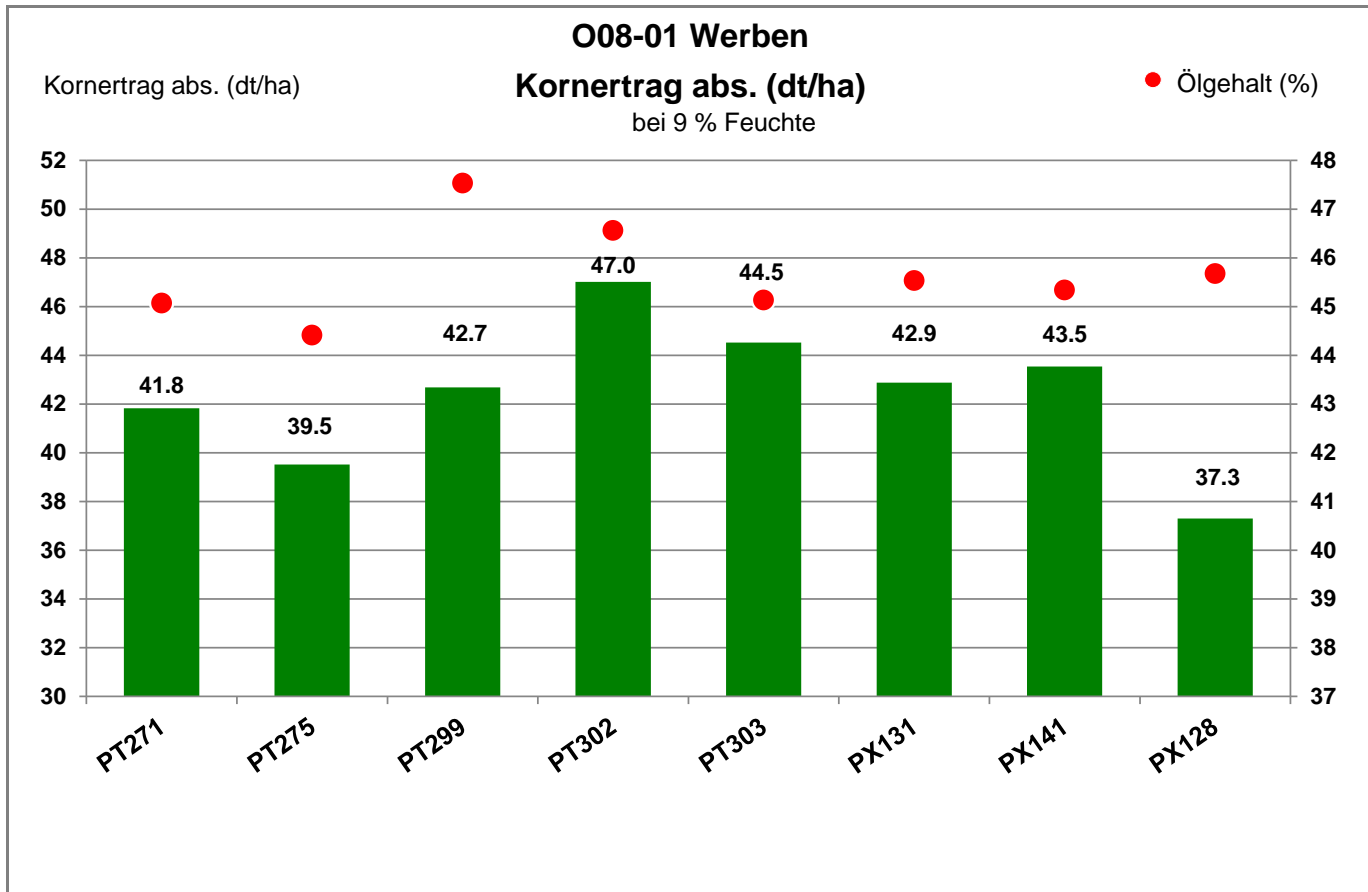

39615 Werben

Landkreis Stendal
Anbaugebiet Diluviale Standorte Süd (Ostdeutschland)

Verkaufsberater:
Eickmann
Mobil: 0151/61349265

Aussaat:

Ernte: 27.07.2022