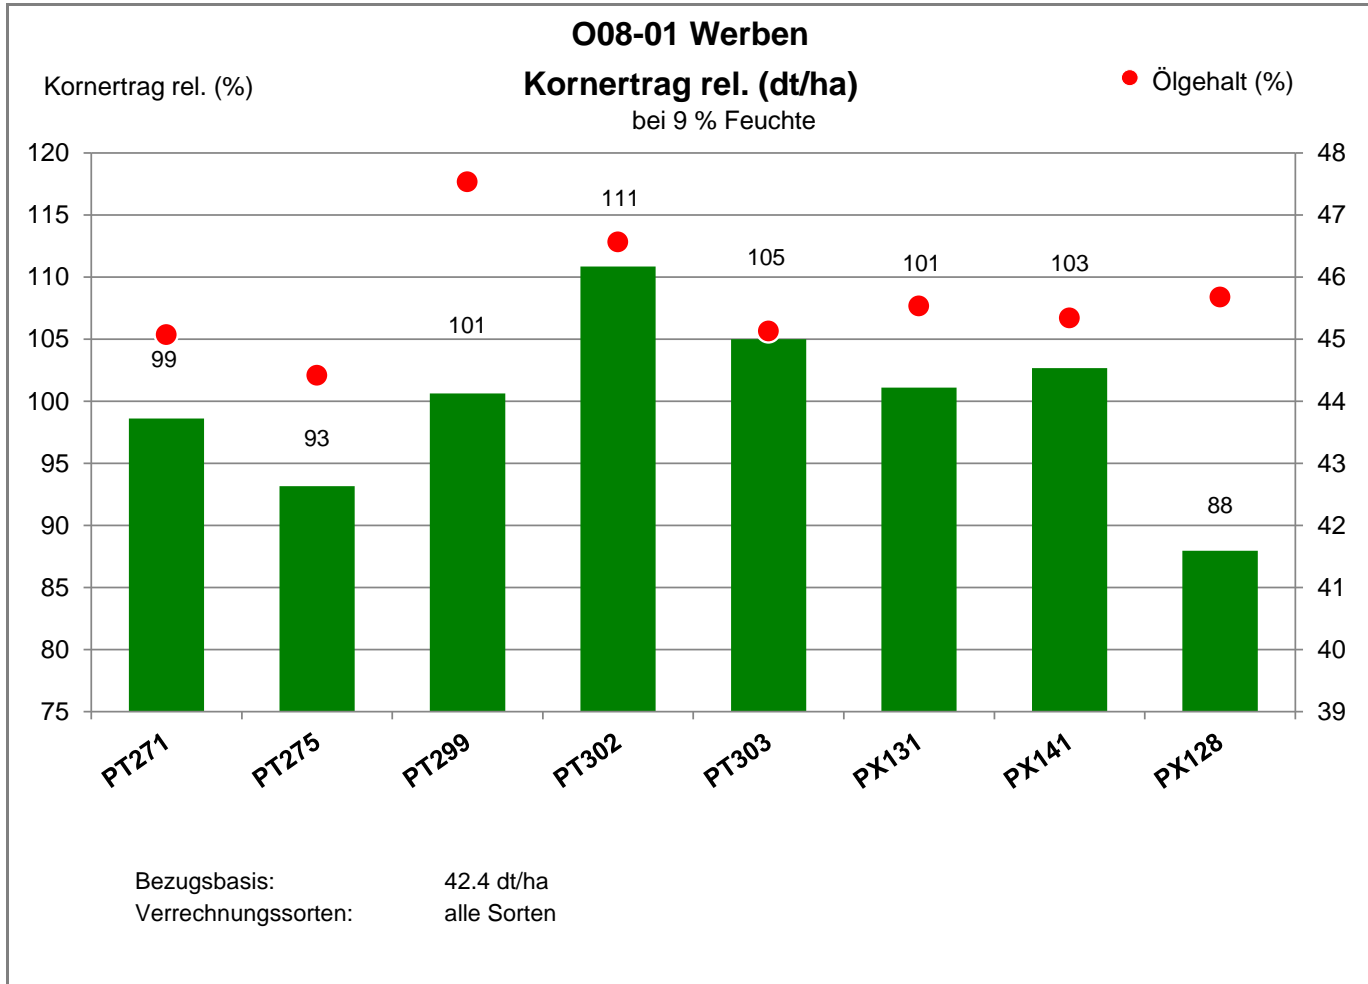

39615 Werben

Landkreis Stendal
Anbaugebiet Diluviale Standorte Süd (Ostdeutschland)

Verkaufsberater:
Eickmann
Mobil: 0151/61349265

Aussaat:

Ernte: 27.07.2022