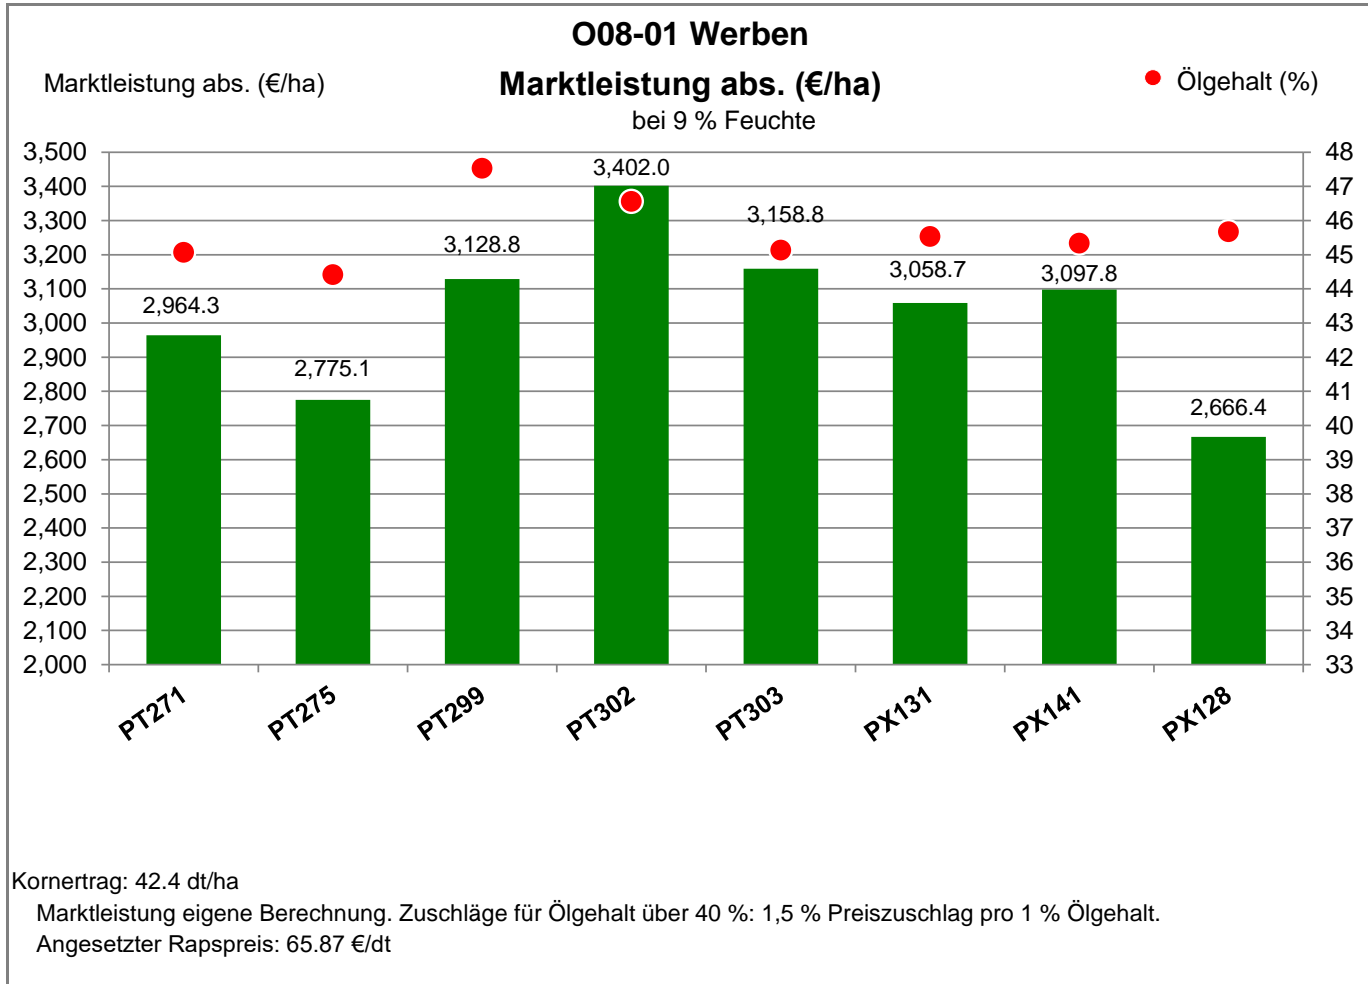

Verkaufsberater:
 Eickmann
 Mobil: 0151/61349265

Aussaat:

Ernte: 27.07.2022

39615 Werben

Landkreis Stendal
 Anbaugebiet Diluviale Standorte Süd (Ostdeutschland)

Verkaufsberater:
 Eickmann
 Mobil: 0151/61349265

Aussaat:

Ernte: 27.07.2022

39615 Werben

Landkreis Stendal
 Anbaugebiet Diluviale Standorte Süd (Ostdeutschland)

Verkaufsberater:
 Eickmann
 Mobil: 0151/61349265

Aussaat:

Ernte: 27.07.2022