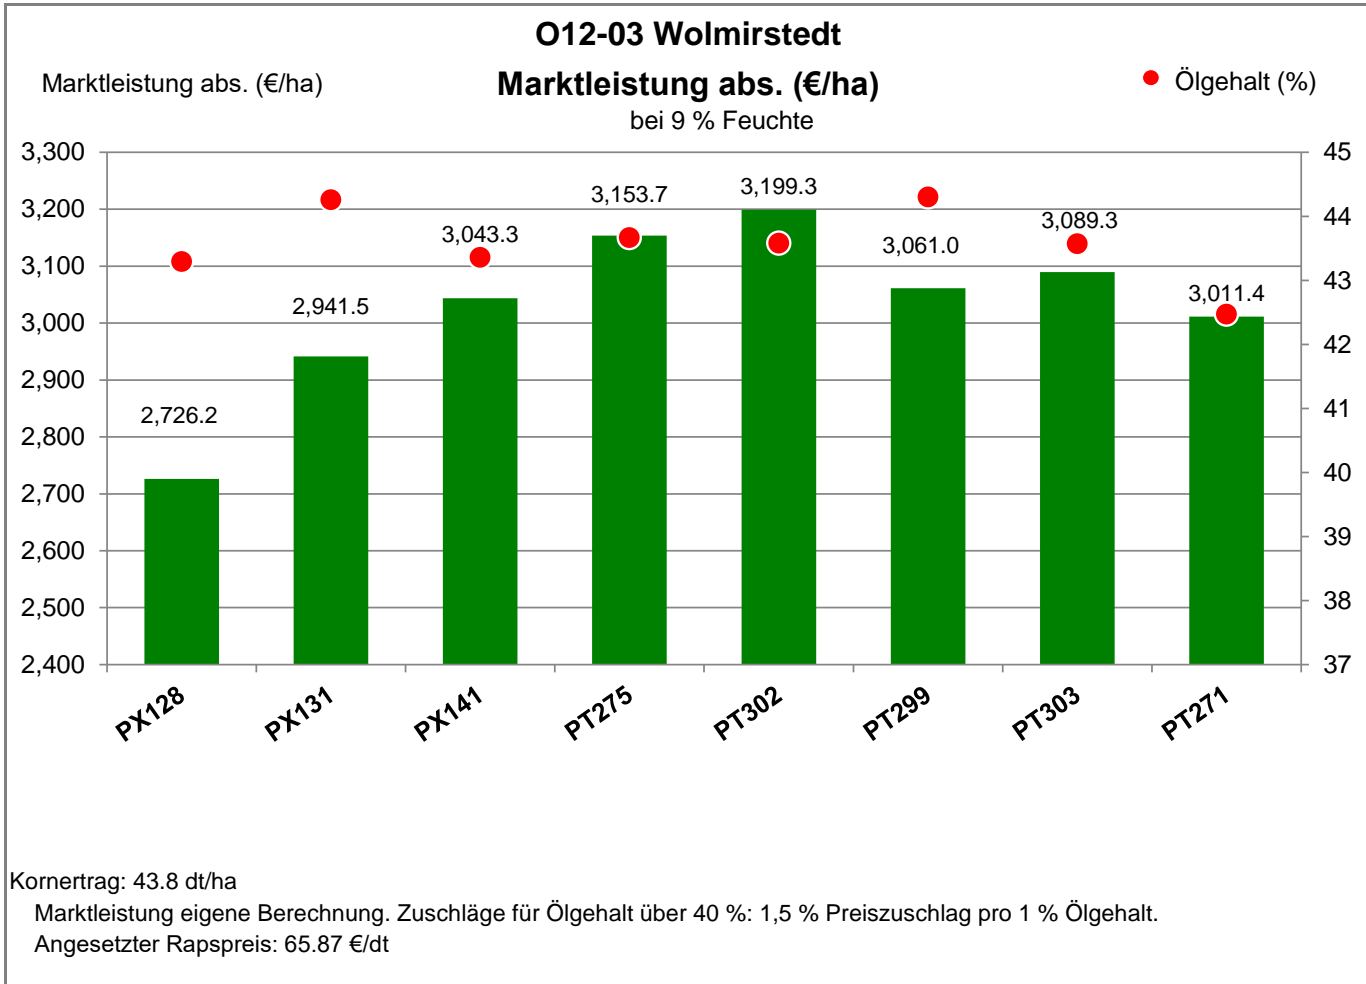

Verkaufsberater:
Tornow
Mobil: 0151/ 12122280

Aussaat: 25.08.2021

Ernte: 23.07.2022

39326 Wolmirstedt

Anbaugebiet Diluviale Standorte Süd (Ostdeutschland)

Verkaufsberater:
 Tornow
 Mobil: 0151/ 12122280

Aussaat: 25.08.2021

Ernte: 23.07.2022

39326 Wolmirstedt

Anbaugebiet Diluviale Standorte Süd (Ostdeutschland)

Verkaufsberater:
Tornow
Mobil: 0151/ 12122280

Aussaat: 25.08.2021

Ernte: 23.07.2022