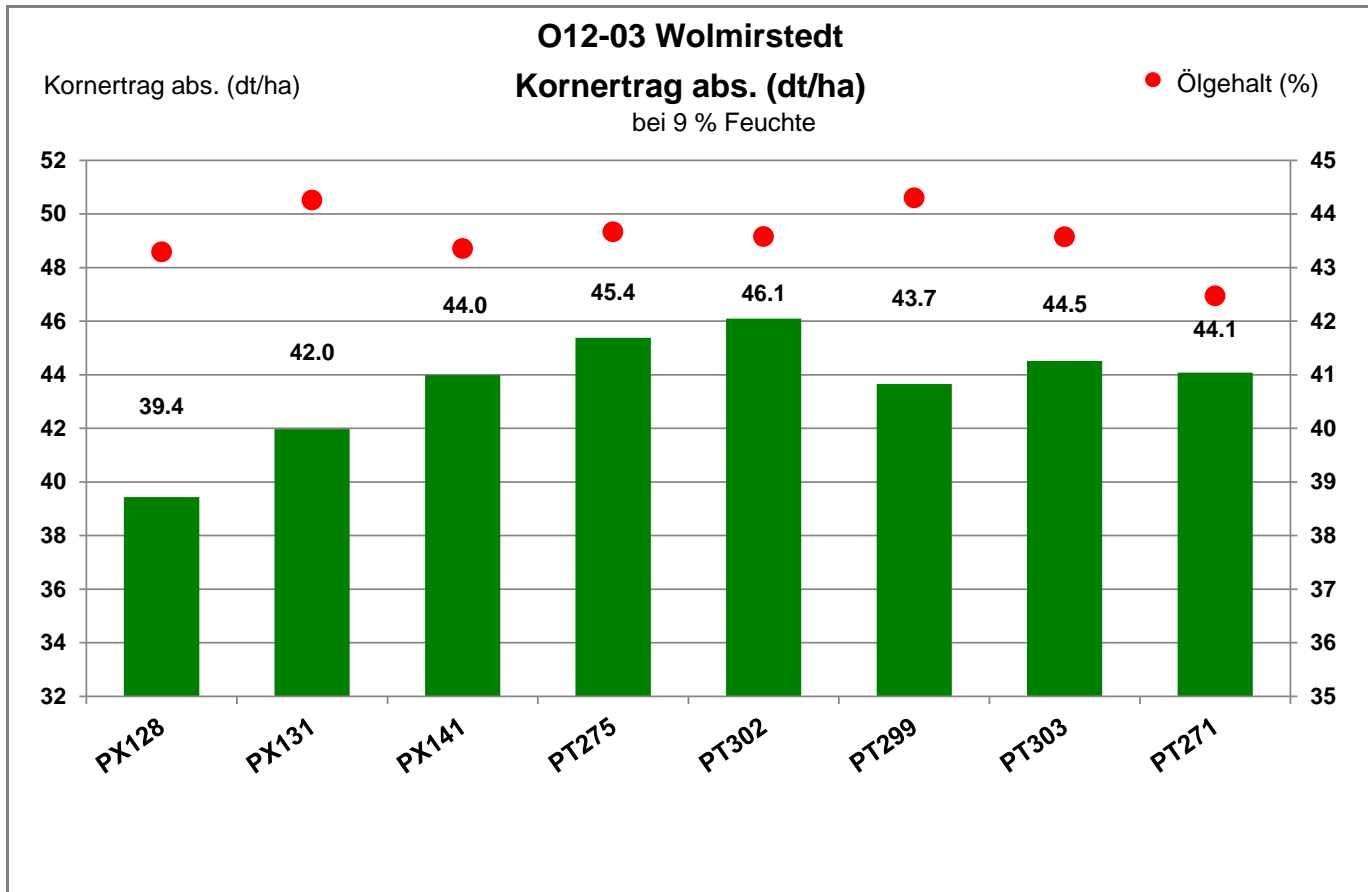

39326 Wolmirstedt

Anbaugebiet Diluviale Standorte Süd (Ostdeutschland)

Verkaufsberater:
Tornow
Mobil: 0151/ 12122280

Aussaat: 25.08.2021

Ernte: 23.07.2022

39326 Wolmirstedt

Anbaugebiet Diluviale Standorte Süd (Ostdeutschland)

Verkaufsberater:
Tornow
Mobil: 0151/ 12122280

Aussaat: 25.08.2021

Ernte: 23.07.2022

39326 Wolmirstedt

Anbaugebiet Diluviale Standorte Süd (Ostdeutschland)

Verkaufsberater:
 Tornow
 Mobil: 0151/ 12122280

Aussaat: 25.08.2021

Ernte: 23.07.2022

39326 Wolmirstedt

Anbaugebiet Diluviale Standorte Süd (Ostdeutschland)

Verkaufsberater:
Tornow
Mobil: 0151/ 12122280

Aussaat: 25.08.2021

Ernte: 23.07.2022