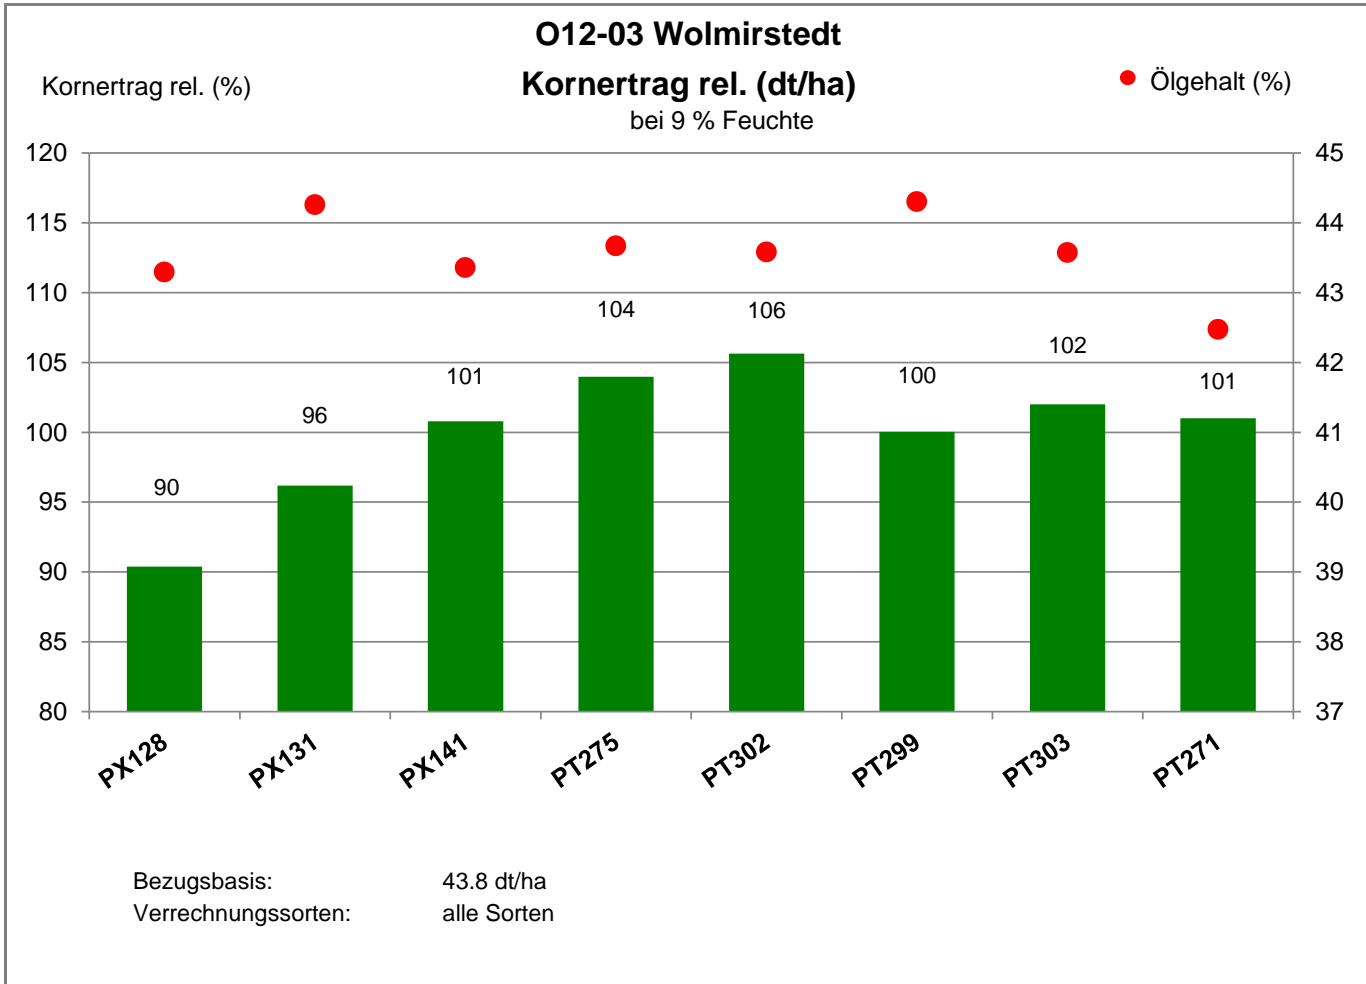

39326 Wolmirstedt

Anbaugebiet Diluviale Standorte Süd (Ostdeutschland)

Verkaufsberater:
Tornow
Mobil: 0151/ 12122280

Aussaat: 25.08.2021

Ernte: 23.07.2022

39326 Wolmirstedt

Anbaugebiet Diluviale Standorte Süd (Ostdeutschland)

Verkaufsberater:
Tornow
Mobil: 0151/ 12122280

Aussaat: 25.08.2021

Ernte: 23.07.2022

39326 Wolmirstedt

Anbaugebiet Diluviale Standorte Süd (Ostdeutschland)

Verkaufsberater:
 Tornow
 Mobil: 0151/ 12122280

Aussaat: 25.08.2021

Ernte: 23.07.2022

39326 Wolmirstedt

Anbaugebiet Diluviale Standorte Süd (Ostdeutschland)

Verkaufsberater:
Tornow
Mobil: 0151/ 12122280

Aussaat: 25.08.2021

Ernte: 23.07.2022