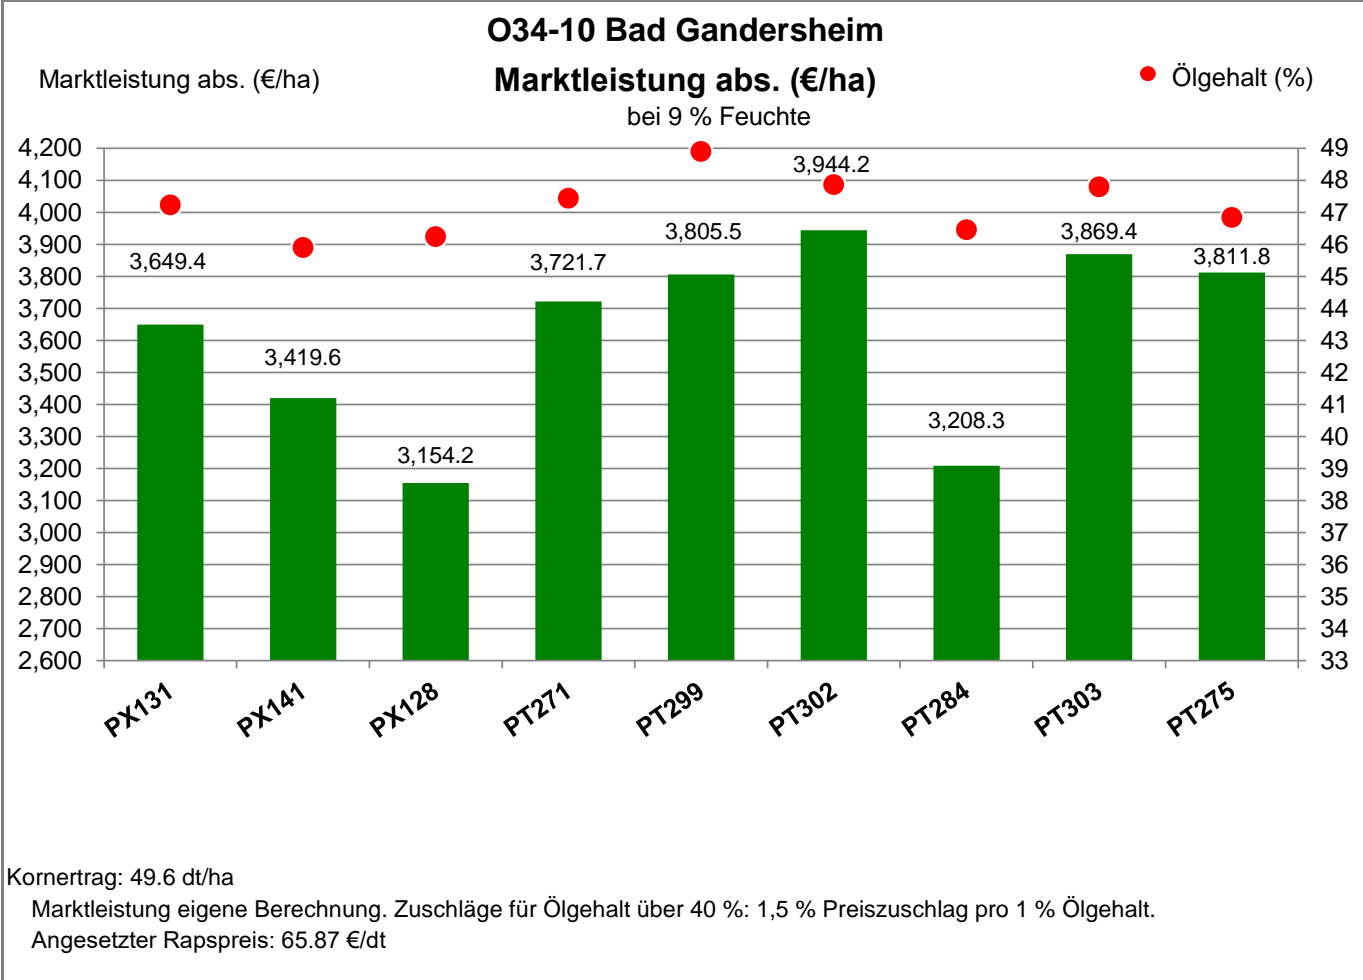

Verkaufsberater:  
 Geffers  
 Mobil: 0172-9841918

Aussaat:

Ernte:

37581 Bad Gandersheim - Hebersiedlung

Landkreis Northeim  
 Anbaugebiet Lehmböden Nordwest

Verkaufsberater:  
 Geffers  
 Mobil: 0172-9841918

Aussaat:

Ernte:

**O34-10 Bad Gandersheim**

37581 Bad Gandersheim - Hebersiedlung

Landkreis Northeim  
 Anbaugebiet Lehm Böden Nordwest

Verkaufsberater:  
 Geffers  
 Mobil: 0172-9841918

Aussaat:

Ernte: