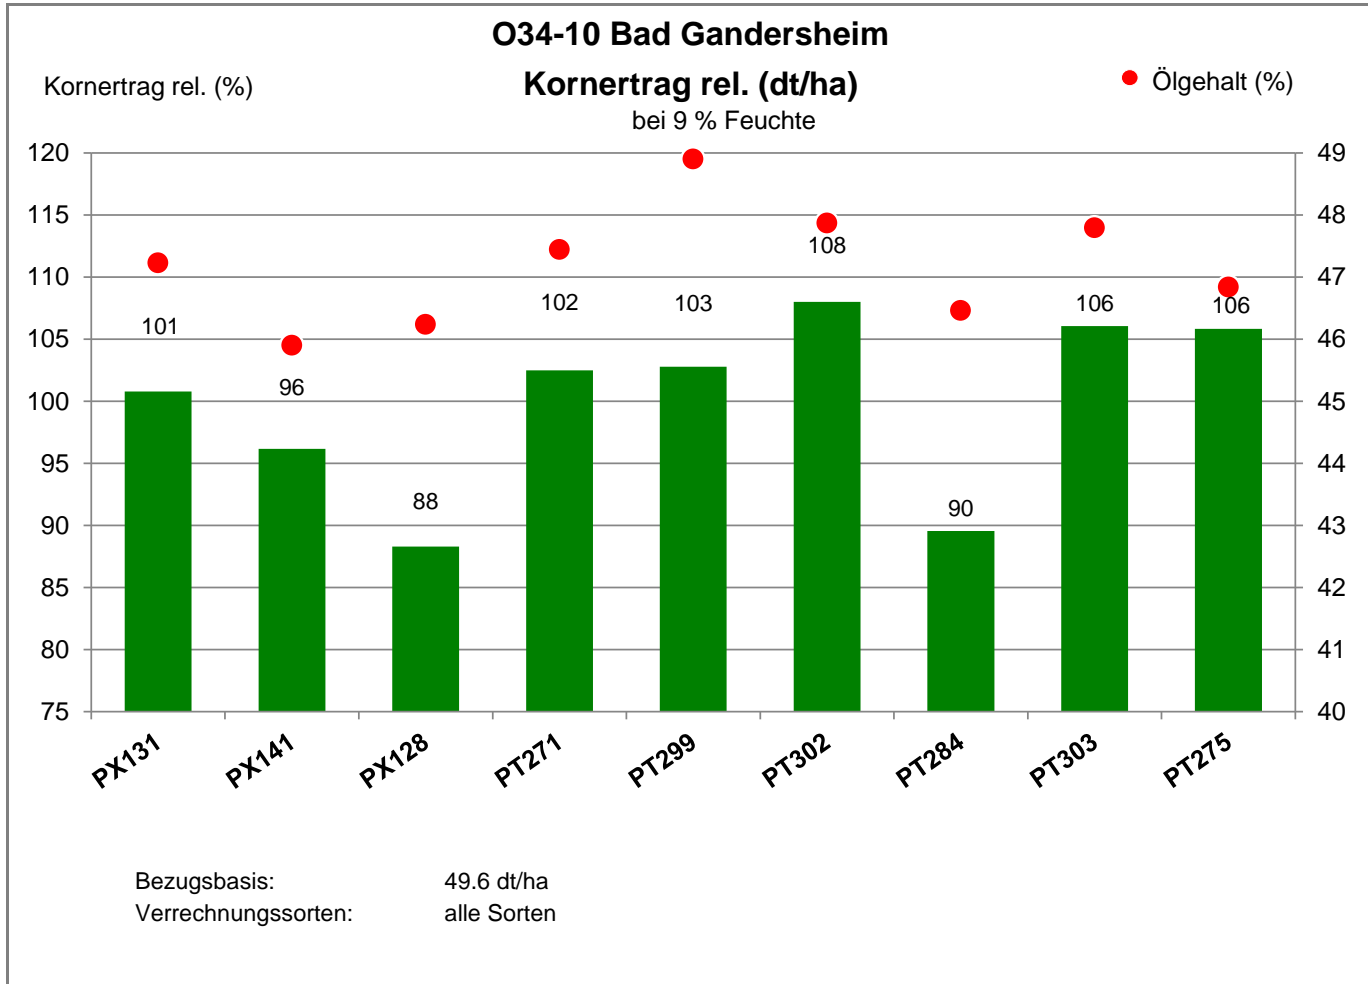

37581 Bad Gandersheim - Hebersiedlung

Landkreis Northeim  
Anbaugebiet Lehmböden Nordwest

Verkaufsberater:  
Geffers  
Mobil: 0172-9841918

Aussaat:

Ernte:

37581 Bad Gandersheim - Hebersiedlung

Landkreis Northeim  
 Anbaugebiet Lehmböden Nordwest

Verkaufsberater:  
 Geffers  
 Mobil: 0172-9841918

Aussaat:

Ernte:

37581 Bad Gandersheim - Hebersiedlung

Landkreis Northeim  
 Anbaugebiet Lehmböden Nordwest

Verkaufsberater:  
 Geffers  
 Mobil: 0172-9841918