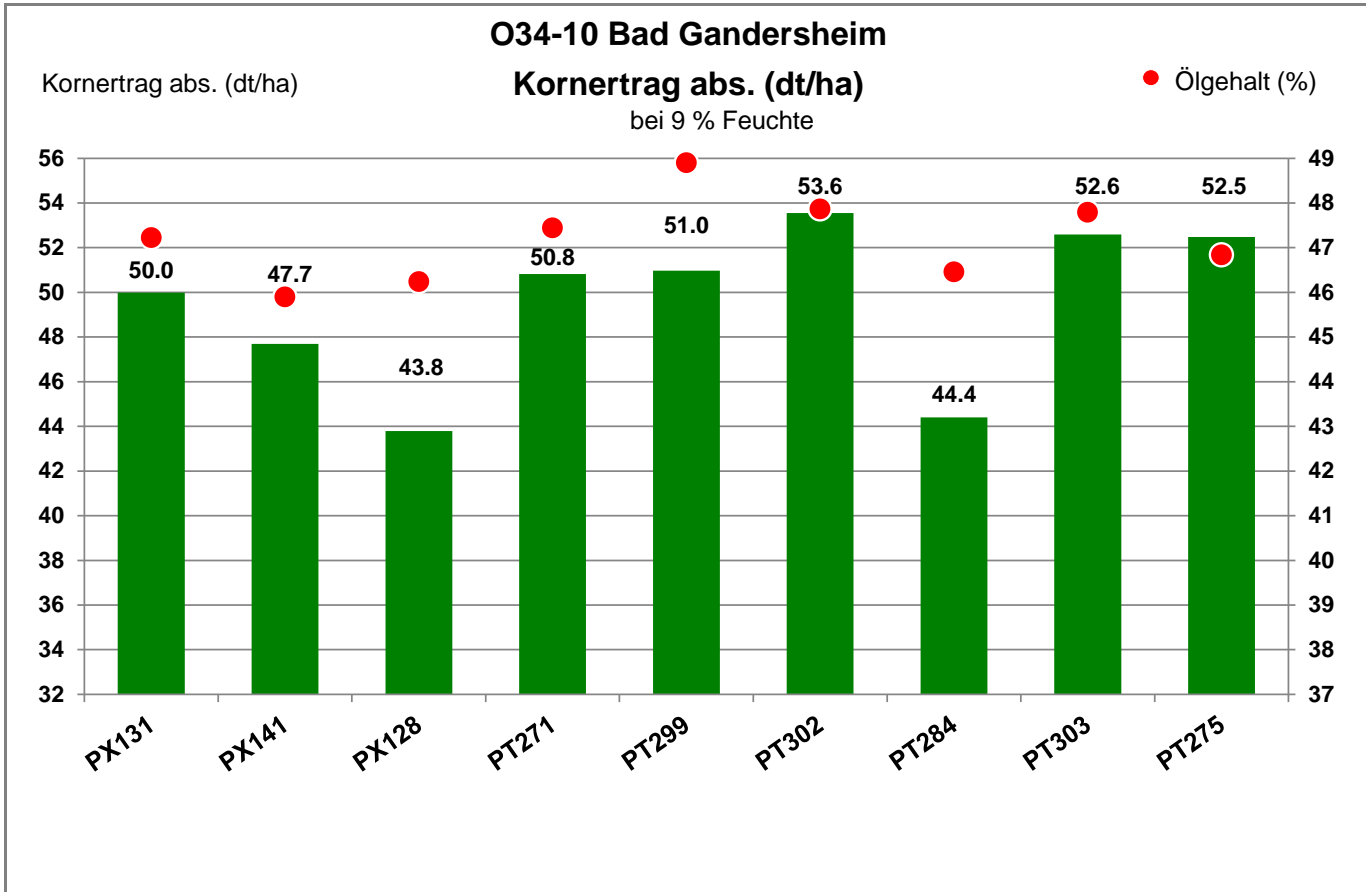

37581 Bad Gandersheim - Hebersiedlung

Landkreis Northeim  
Anbaugebiet Lehmböden Nordwest

Verkaufsberater:  
Geffers  
Mobil: 0172-9841918

Aussaat:

Ernte:

37581 Bad Gandersheim - Hebersiedlung

Landkreis Northeim  
 Anbaugebiet Lehmböden Nordwest

Verkaufsberater:  
 Geffers  
 Mobil: 0172-9841918

Aussaat:

Ernte:

37581 Bad Gandersheim - Hebersiedlung

Landkreis Northeim  
 Anbaugebiet Lehmböden Nordwest

Verkaufsberater:  
 Geffers  
 Mobil: 0172-9841918

Aussaat:

Ernte:

**O34-10 Bad Gandersheim**

37581 Bad Gandersheim - Hebersiedlung

Landkreis Northeim  
 Anbaugebiet Lehm Böden Nordwest

Verkaufsberater:  
 Geffers  
 Mobil: 0172-9841918

Aussaat:

Ernte: