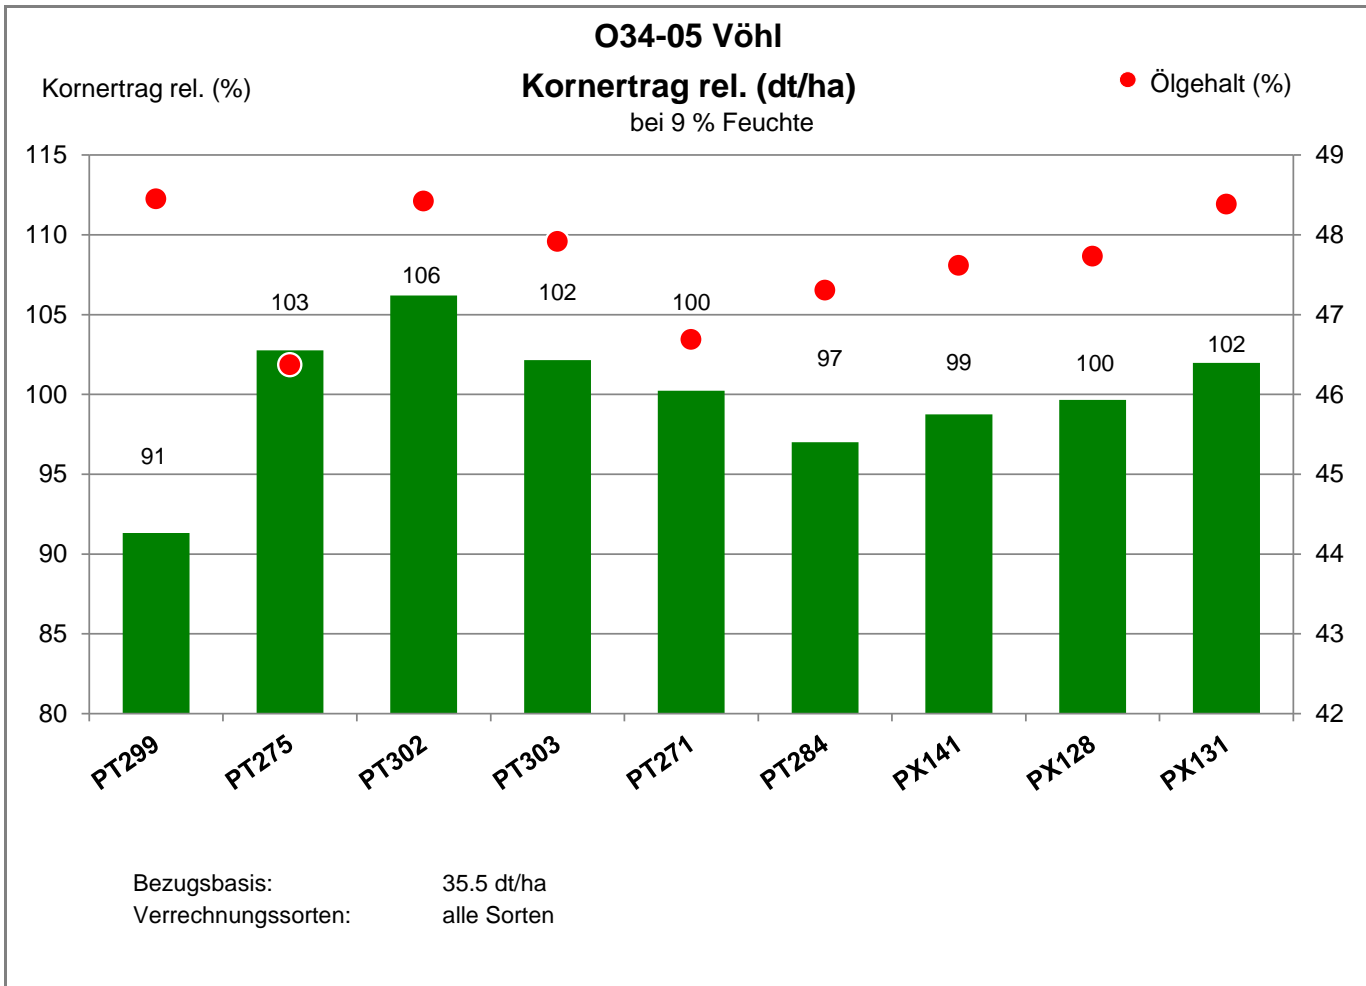

34516 Vöhl - Basdorf

Landkreis Waldeck-Frankenberg
Anbaugebiet Höhenlagen Mitte/West

Verkaufsberater:
Geffers
Mobil: 0172-9841918

Aussaat: 20.08.2021

Ernte: 23.07.2022

34516 Vöhl - Basdorf

Landkreis Waldeck-Frankenberg
Anbaugebiet Höhenlagen Mitte/West

Verkaufsberater:
Geffers
Mobil: 0172-9841918

Aussaat: 20.08.2021

Ernte: 23.07.2022

34516 Vöhl - Basdorf

Landkreis Waldeck-Frankenberg
 Anbaugebiet Höhenlagen Mitte/West

Verkaufsberater:
 Geffers
 Mobil: 0172-9841918

Aussaat: 20.08.2021

Ernte: 23.07.2022

34516 Vöhl - Basdorf

Landkreis Waldeck-Frankenberg
Anbaugebiet Höhenlagen Mitte/West

Verkaufsberater:
Geffers
Mobil: 0172-9841918

Aussaat: 20.08.2021

Ernte: 23.07.2022