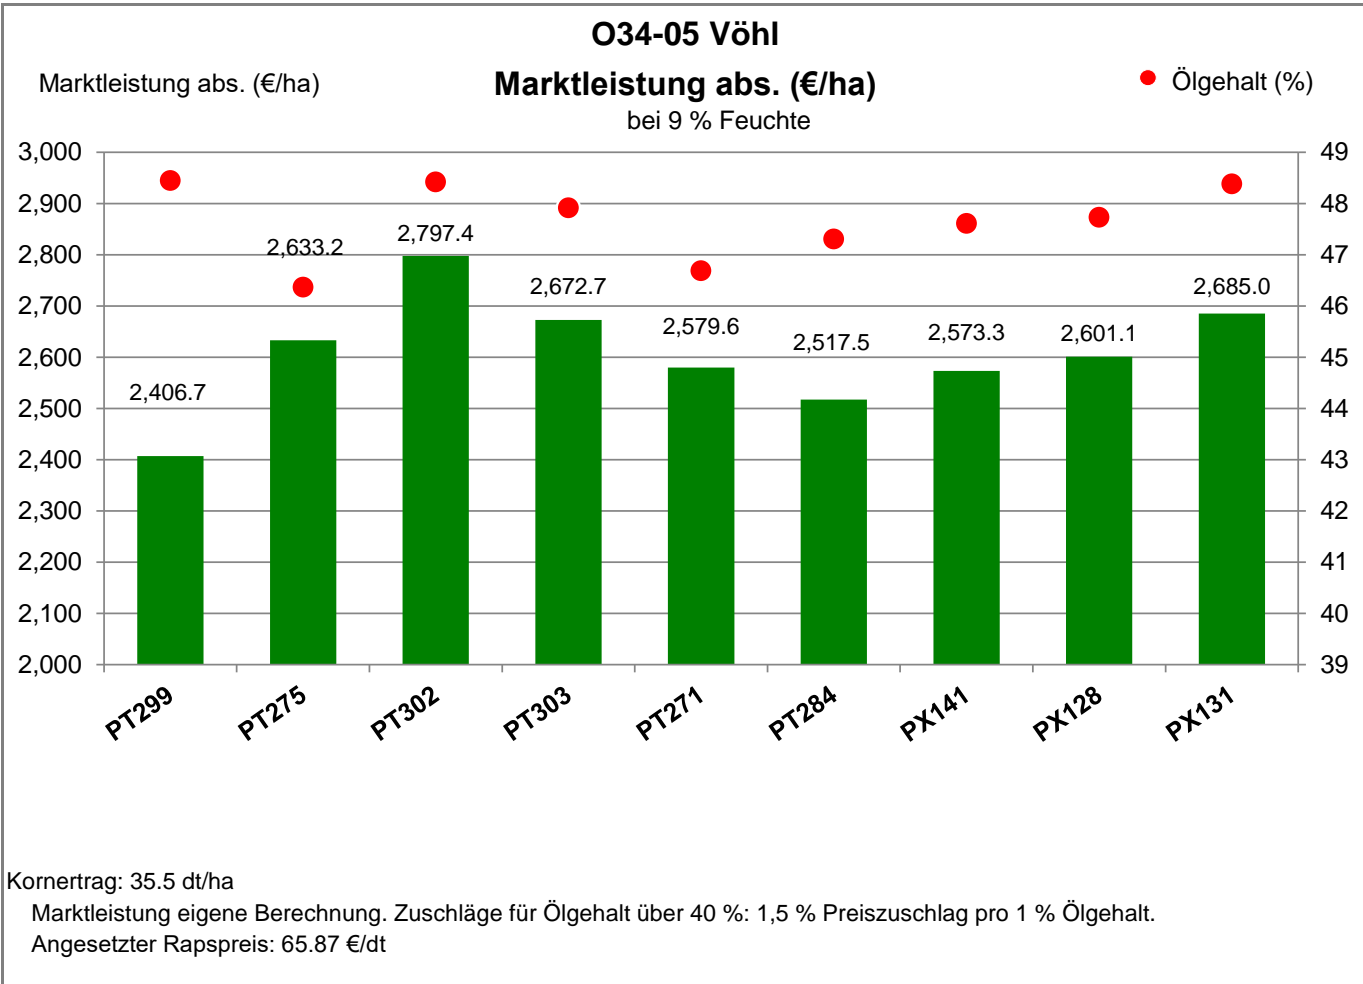

Verkaufsberater:
Geffers
Mobil: 0172-9841918

Aussaat: 20.08.2021

Ernte: 23.07.2022

34516 Vöhl - Basdorf

Landkreis Waldeck-Frankenberg
 Anbaugebiet Höhenlagen Mitte/West

Verkaufsberater:
 Geffers
 Mobil: 0172-9841918

Aussaat: 20.08.2021

Ernte: 23.07.2022

34516 Vöhl - Basdorf

Landkreis Waldeck-Frankenberg
Anbaugebiet Höhenlagen Mitte/West

Verkaufsberater:
Geffers
Mobil: 0172-9841918

Aussaat: 20.08.2021

Ernte: 23.07.2022