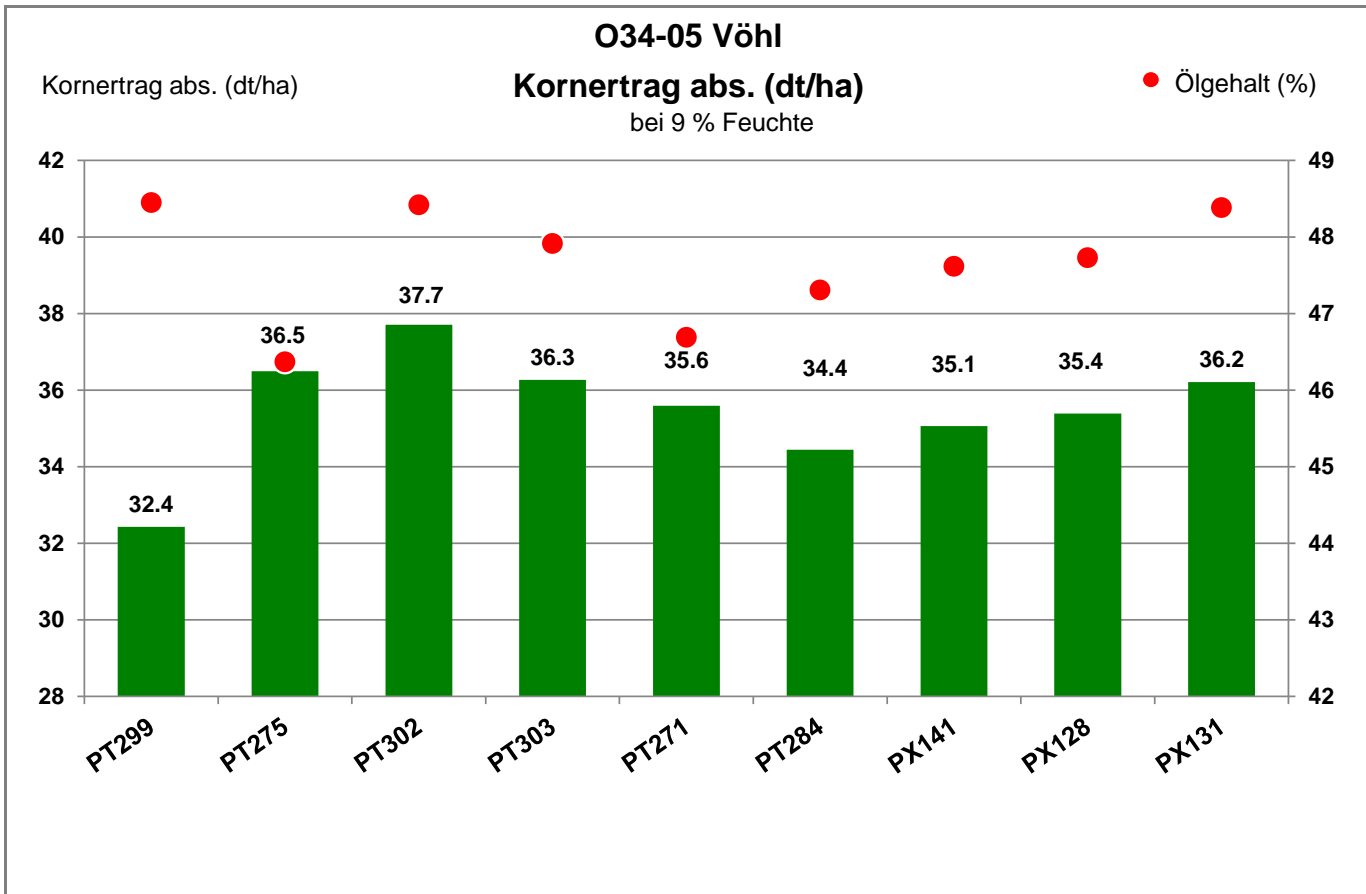

34516 Vöhl - Basdorf

Landkreis Waldeck-Frankenberg
Anbaugebiet Höhenlagen Mitte/West

Verkaufsberater:
Geffers
Mobil: 0172-9841918

Aussaat: 20.08.2021

Ernte: 23.07.2022