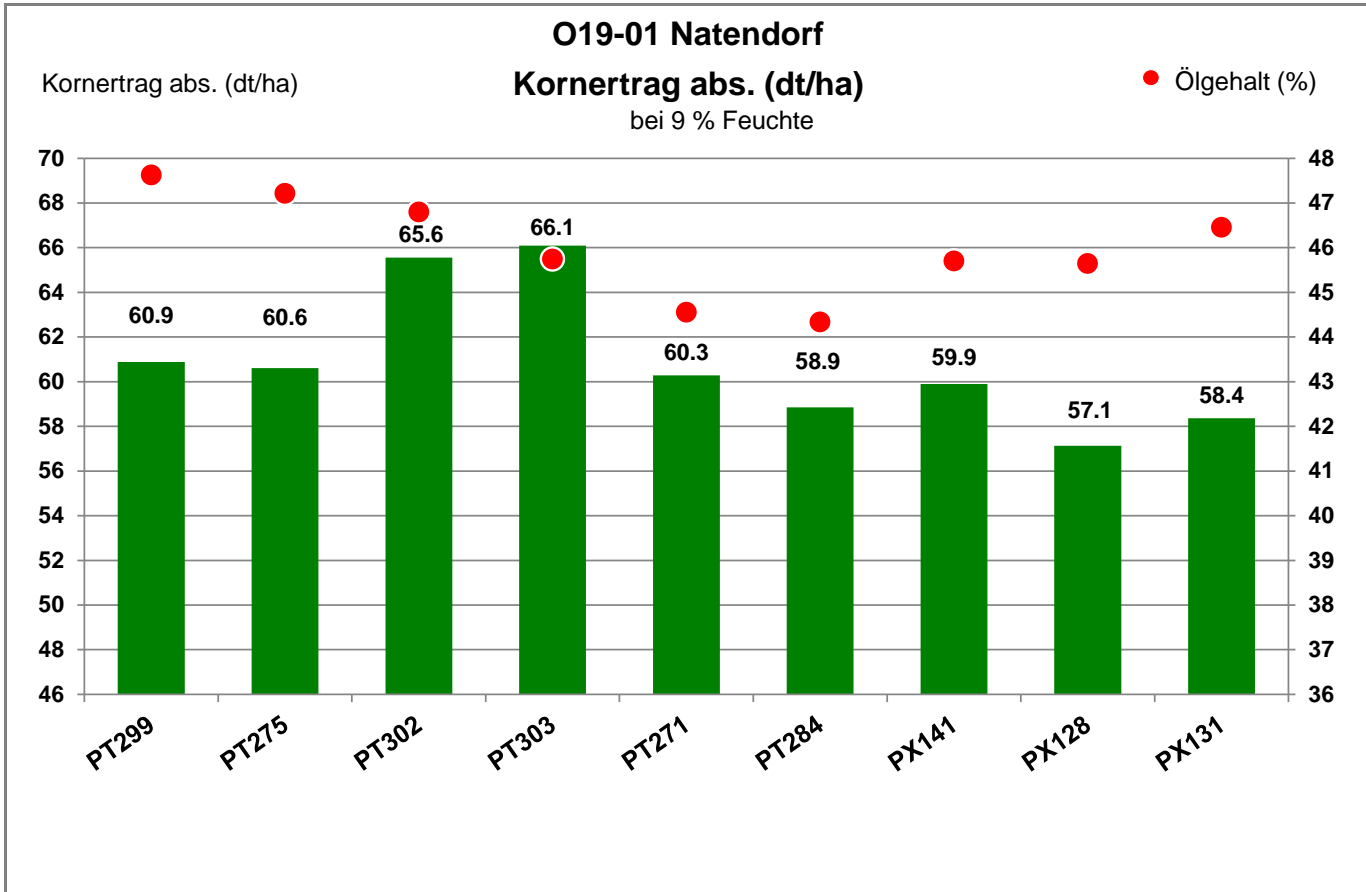

29587 Natendorf - Hohenbünstorf

Landkreis Uelzen

50 Bodenpunkte

Der Raps wurde reif gedroschen: es gab kaum noch grüne Stängel in der PT303.

Verkaufsberater:  
Brusche  
Mobil: 0170/4572755

Aussaat: 2.09.2021

Ernte: 29.07.2022

29587 Natendorf - Hohenbünstorf

Landkreis Uelzen

50 Bodenpunkte

Der Raps wurde reif gedroschen: es gab kaum noch grüne Stängel in der PT303.

Verkaufsberater:  
 Brusche  
 Mobil: 0170/4572755

Aussaat: 2.09.2021

Ernte: 29.07.2022

29587 Natendorf - Hohenbünstorf

Landkreis Uelzen

50 Bodenpunkte

Der Raps wurde reif gedroschen: es gab kaum noch grüne Stängel in der PT303.

Verkaufsberater:  
 Brusche  
 Mobil: 0170/4572755

Aussaat: 2.09.2021

Ernte: 29.07.2022

29587 Natendorf - Hohenbünstorf

Landkreis Uelzen

50 Bodenpunkte

Der Raps wurde reif gedroschen: es gab kaum noch grüne Stängel in der PT303.

Verkaufsberater:

Brusche