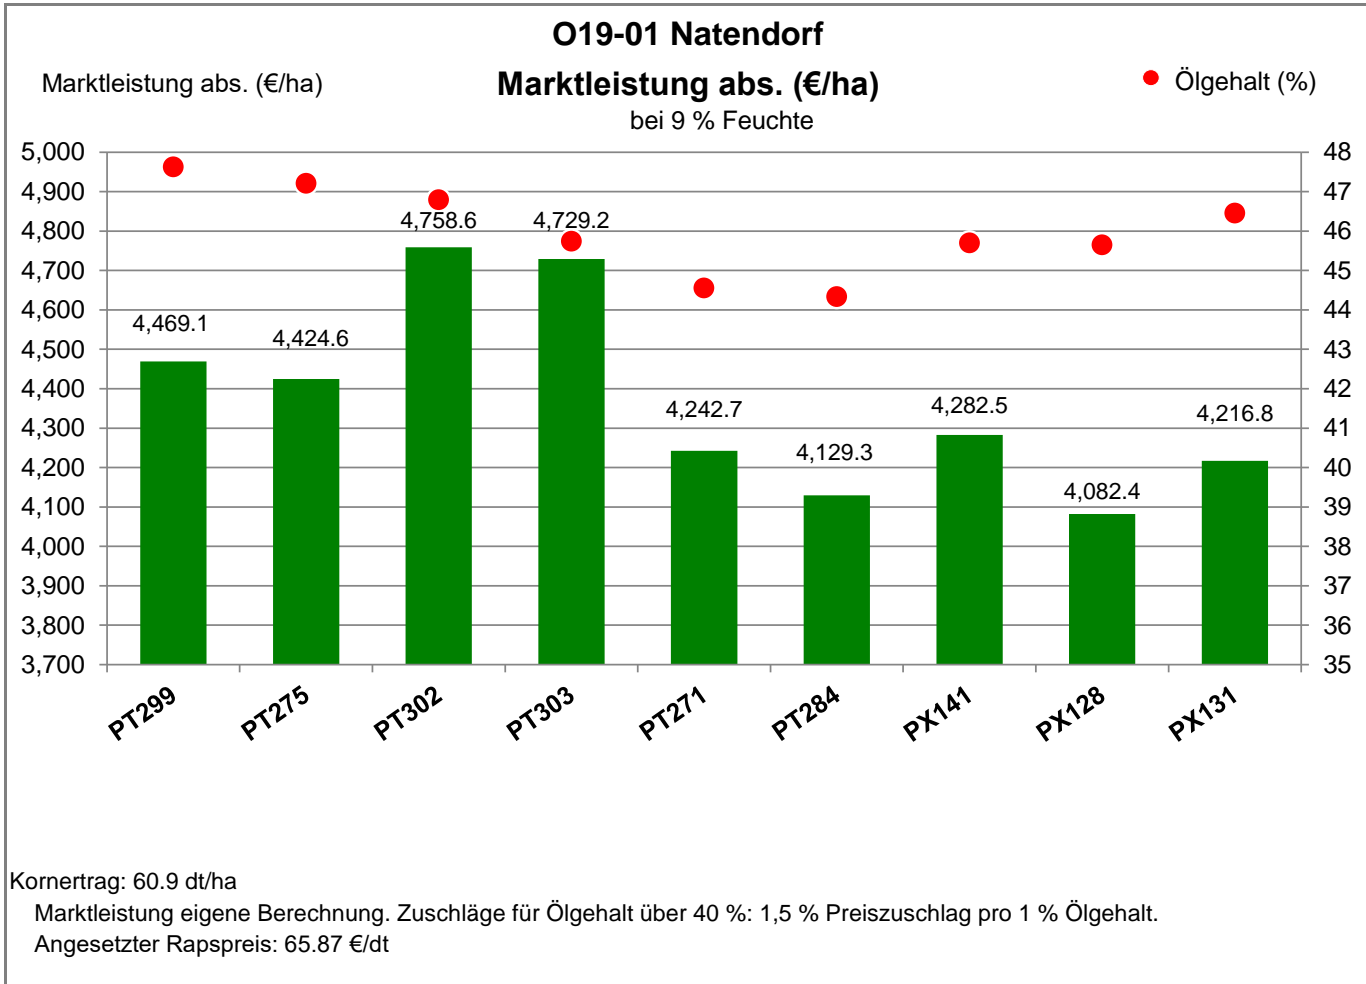

Aussaat: 2.09.2021

Ernte: 29.07.2022

29587 Natendorf - Hohenbünstorf

Landkreis Uelzen

50 Bodenpunkte

Der Raps wurde reif gedroschen: es gab kaum noch grüne Stängel in der PT303.

Verkaufsberater:  
 Brusche  
 Mobil: 0170/4572755

Aussaat: 2.09.2021

Ernte: 29.07.2022

29587 Natendorf - Hohenbünstorf

Landkreis Uelzen

50 Bodenpunkte

Der Raps wurde reif gedroschen: es gab kaum noch grüne Stängel in der PT303.

Verkaufsberater:

Brusche