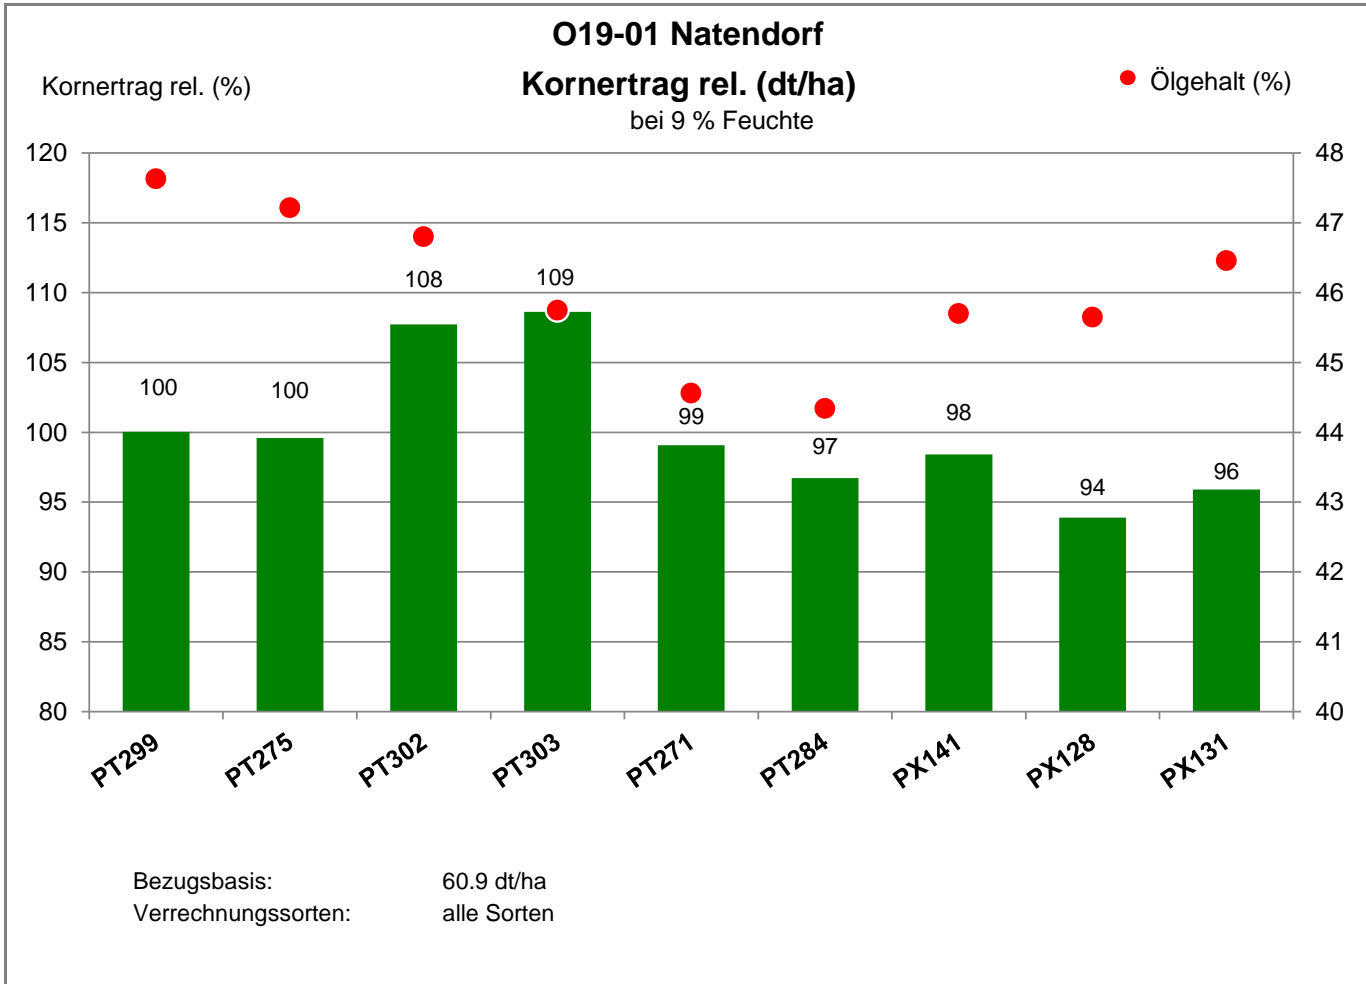

Ernte: 29.07.2022

29587 Natendorf - Hohenbünstorf

Landkreis Uelzen

50 Bodenpunkte

Der Raps wurde reif gedroschen: es gab kaum noch grüne Stängel in der PT303.

Verkaufsberater:  
 Brusche  
 Mobil: 0170/4572755

Aussaat: 2.09.2021

Ernte: 29.07.2022

29587 Natendorf - Hohenbünstorf

Landkreis Uelzen

50 Bodenpunkte

Der Raps wurde reif gedroschen: es gab kaum noch grüne Stängel in der PT303.

Verkaufsberater:  
 Brusche  
 Mobil: 0170/4572755

Aussaat: 2.09.2021

Ernte: 29.07.2022

29587 Natendorf - Hohenbünstorf

Landkreis Uelzen

50 Bodenpunkte

Der Raps wurde reif gedroschen: es gab kaum noch grüne Stängel in der PT303.

Verkaufsberater:

Brusche