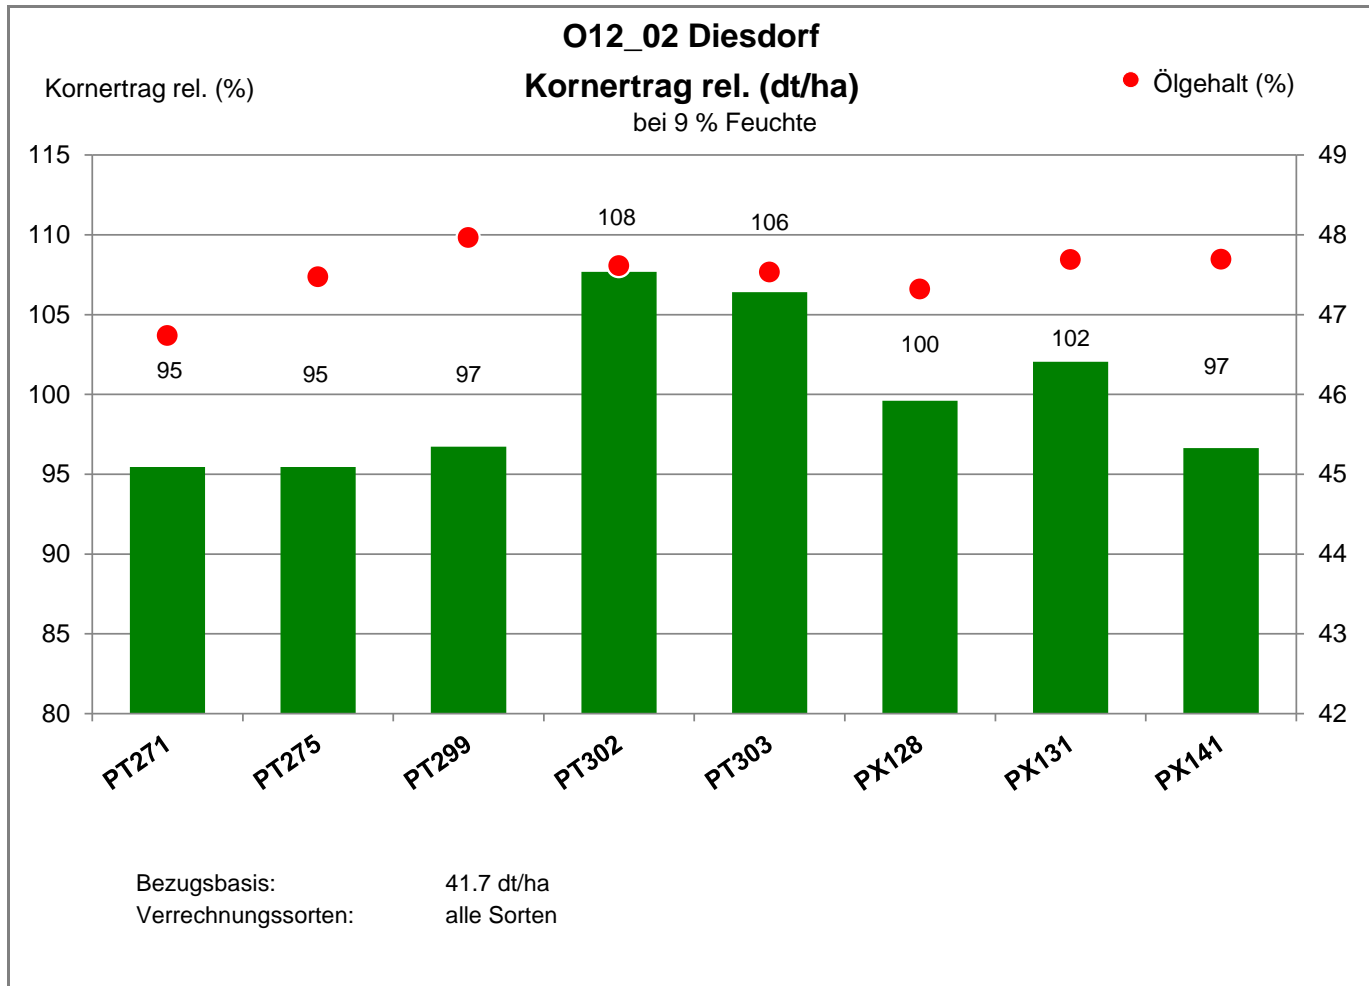

29413 Diesdorf - Abbendorf

Landkreis Altmarkkreis Salzwedel
 Anbaugebiet Diluviale Standorte Süd (Ostdeutschland)

Verkaufsberater:
 Tornow
 Mobil: 0151/ 12122280

Aussaat: 31.08.2021

Ernte: 19.07.2022

29413 Diesdorf - Abbendorf

Landkreis Altmarkkreis Salzwedel
 Anbaugebiet Diluviale Standorte Süd (Ostdeutschland)

Verkaufsberater:
 Tornow
 Mobil: 0151/ 12122280

Aussaat: 31.08.2021

Ernte: 19.07.2022

29413 Diesdorf - Abbendorf

Landkreis Altmarkkreis Salzwedel
 Anbaugebiet Diluviale Standorte Süd (Ostdeutschland)

Verkaufsberater:
 Tornow
 Mobil: 0151/ 12122280

Aussaat: 31.08.2021

Ernte: 19.07.2022

29413 Diesdorf - Abbendorf

Landkreis Altmarkkreis Salzwedel
 Anbaugebiet Diluviale Standorte Süd (Ostdeutschland)

Verkaufsberater:
 Tornow
 Mobil: 0151/ 12122280