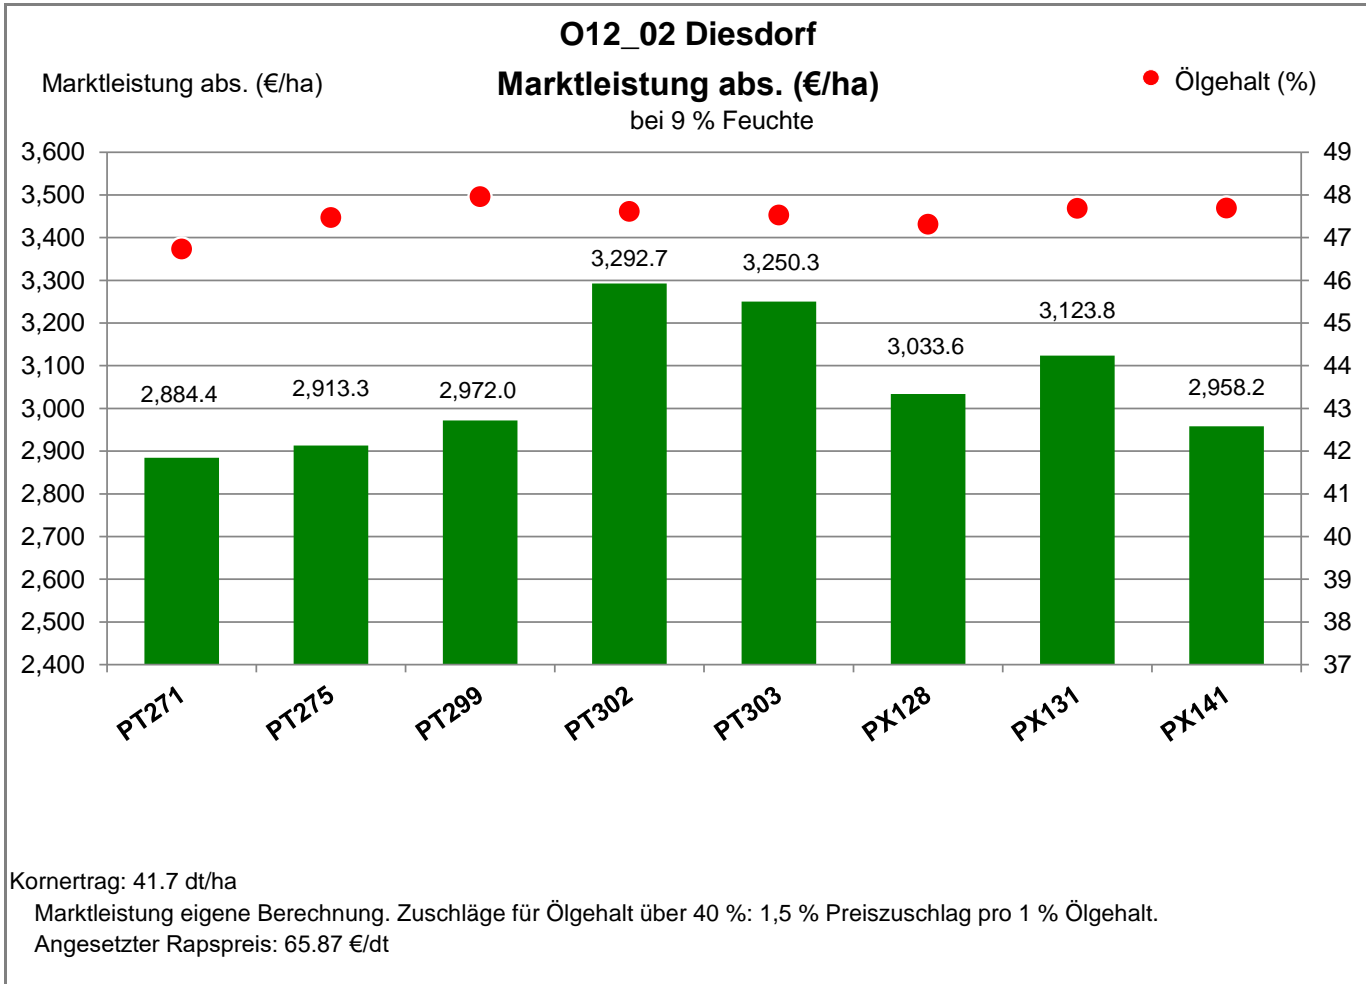

Landkreis Altmarkkreis Salzwedel
 Anbaugebiet Diluviale Standorte Süd (Ostdeutschland)

Verkaufsberater:
 Tornow
 Mobil: 0151/ 12122280

Aussaat: 31.08.2021

Ernte: 19.07.2022

29413 Diesdorf - Abbendorf

Landkreis Altmarkkreis Salzwedel
 Anbaugebiet Diluviale Standorte Süd (Ostdeutschland)

Verkaufsberater:
 Tornow
 Mobil: 0151/ 12122280

Aussaat: 31.08.2021

Ernte: 19.07.2022

29413 Diesdorf - Abbendorf

Landkreis Altmarkkreis Salzwedel
 Anbaugebiet Diluviale Standorte Süd (Ostdeutschland)

Verkaufsberater:
 Tornow
 Mobil: 0151/ 12122280