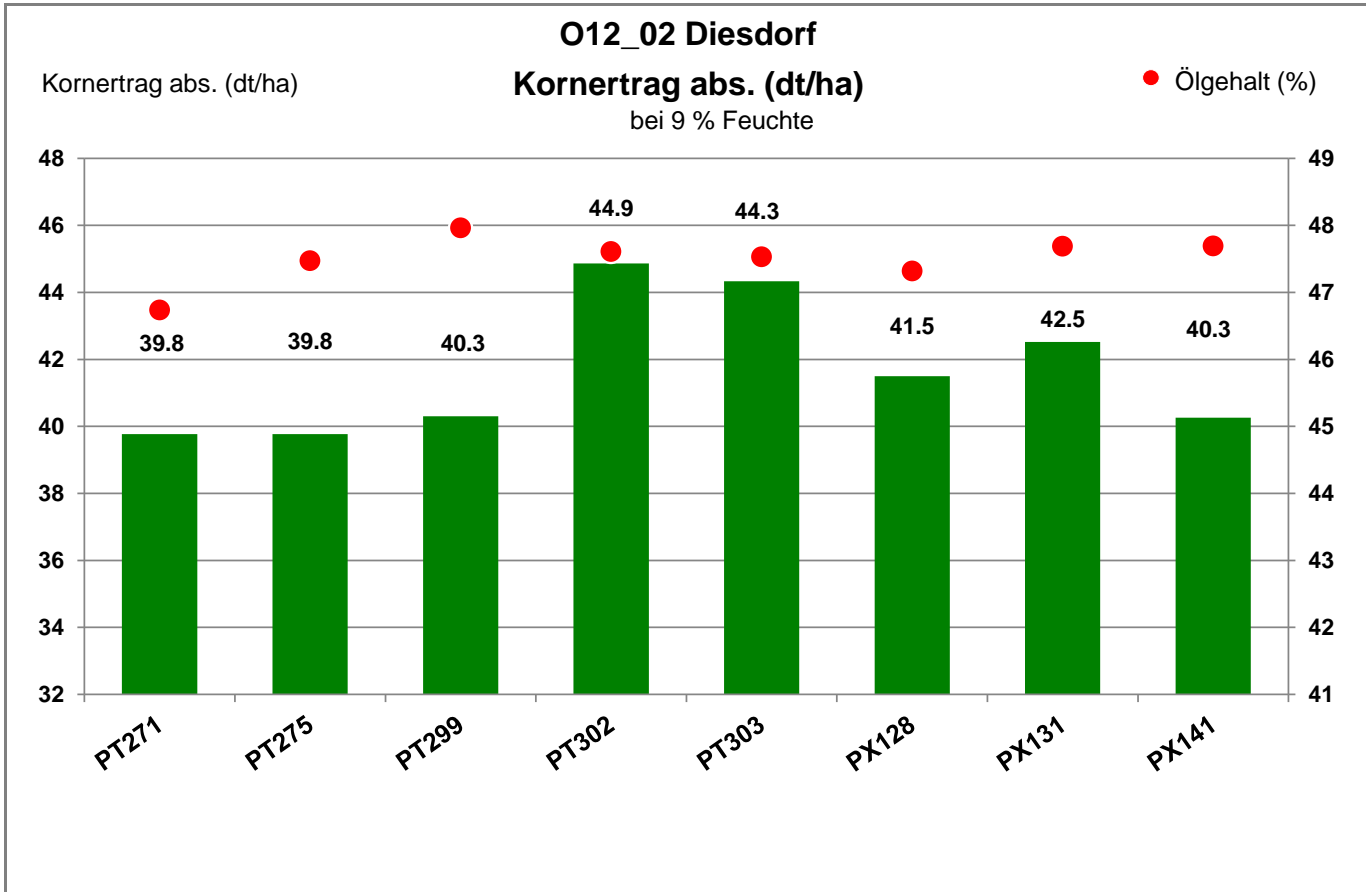

29413 Diesdorf - Abbendorf

Landkreis Altmarkkreis Salzwedel
 Anbaugebiet Diluviale Standorte Süd (Ostdeutschland)

Verkaufsberater:
 Tornow
 Mobil: 0151/ 12122280

Aussaat: 31.08.2021

Ernte: 19.07.2022

29413 Diesdorf - Abbendorf

Landkreis Altmarkkreis Salzwedel
 Anbaugebiet Diluviale Standorte Süd (Ostdeutschland)

Verkaufsberater:
 Tornow
 Mobil: 0151/ 12122280

Aussaat: 31.08.2021

Ernte: 19.07.2022

29413 Diesdorf - Abbendorf

Landkreis Altmarkkreis Salzwedel
 Anbaugebiet Diluviale Standorte Süd (Ostdeutschland)

Verkaufsberater:
 Tornow
 Mobil: 0151/ 12122280

Aussaat: 31.08.2021

Ernte: 19.07.2022

29413 Diesdorf - Abbendorf

Landkreis Altmarkkreis Salzwedel
 Anbaugebiet Diluviale Standorte Süd (Ostdeutschland)

Verkaufsberater:
 Tornow
 Mobil: 0151/ 12122280