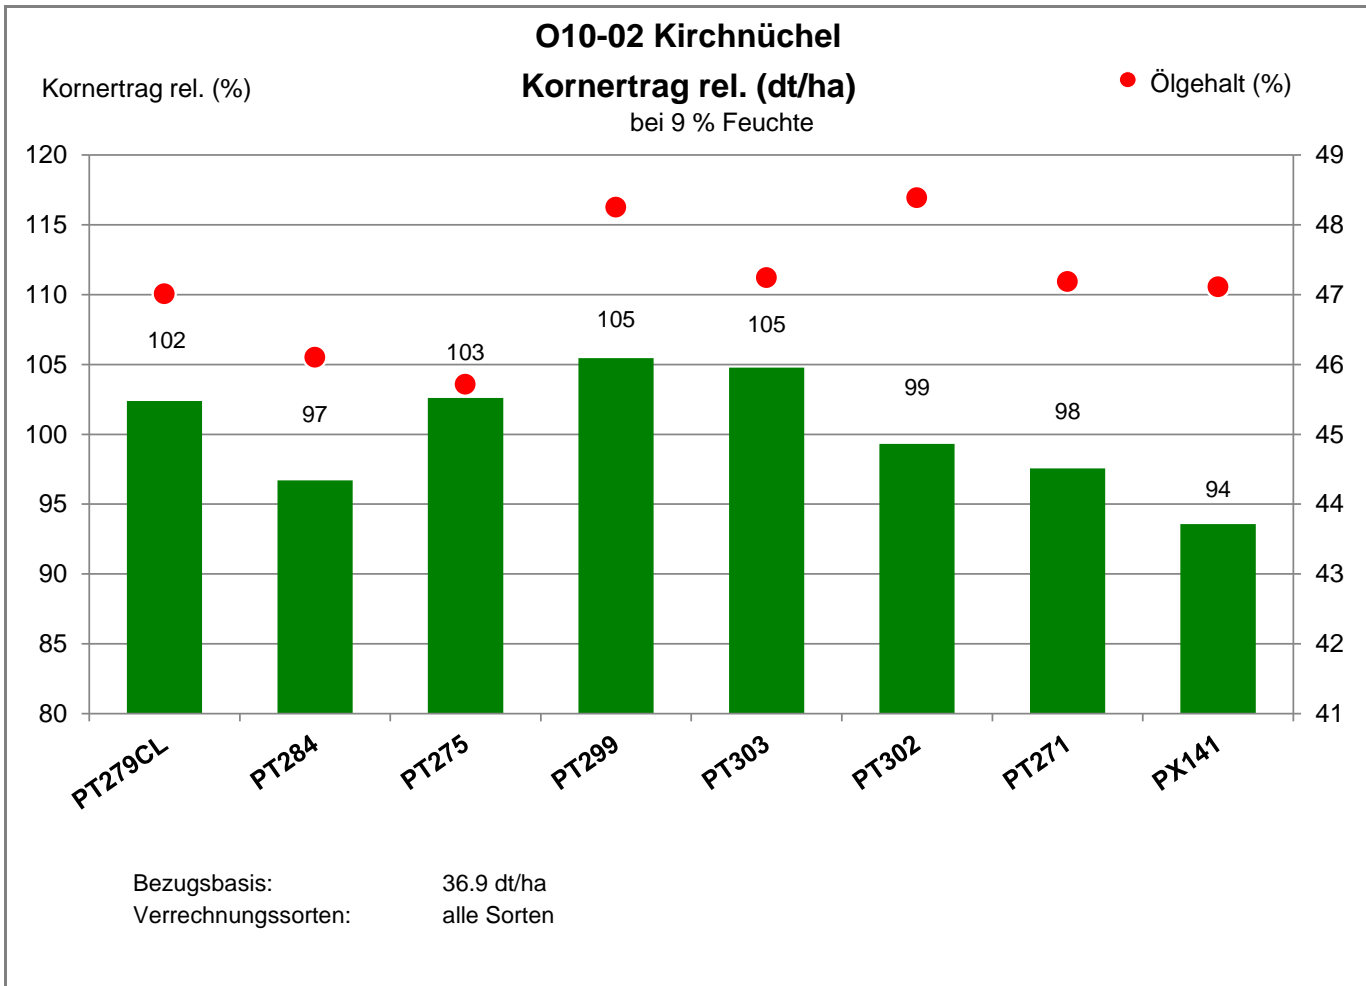

23714 Kirchnüchel

Landkreis Plön
 Anbaugebiet Östliches Hügelland SH

Verkaufsberater:
 Schulz
 Mobil: 0152-54635832

PT302 hatte Wildschaden

Aussaat: 06.09.2021

Ernte: 2.08.2022

Die Aussaat fand spät in kaltem Boden statt.
 Anschließend fiel viel Regen.