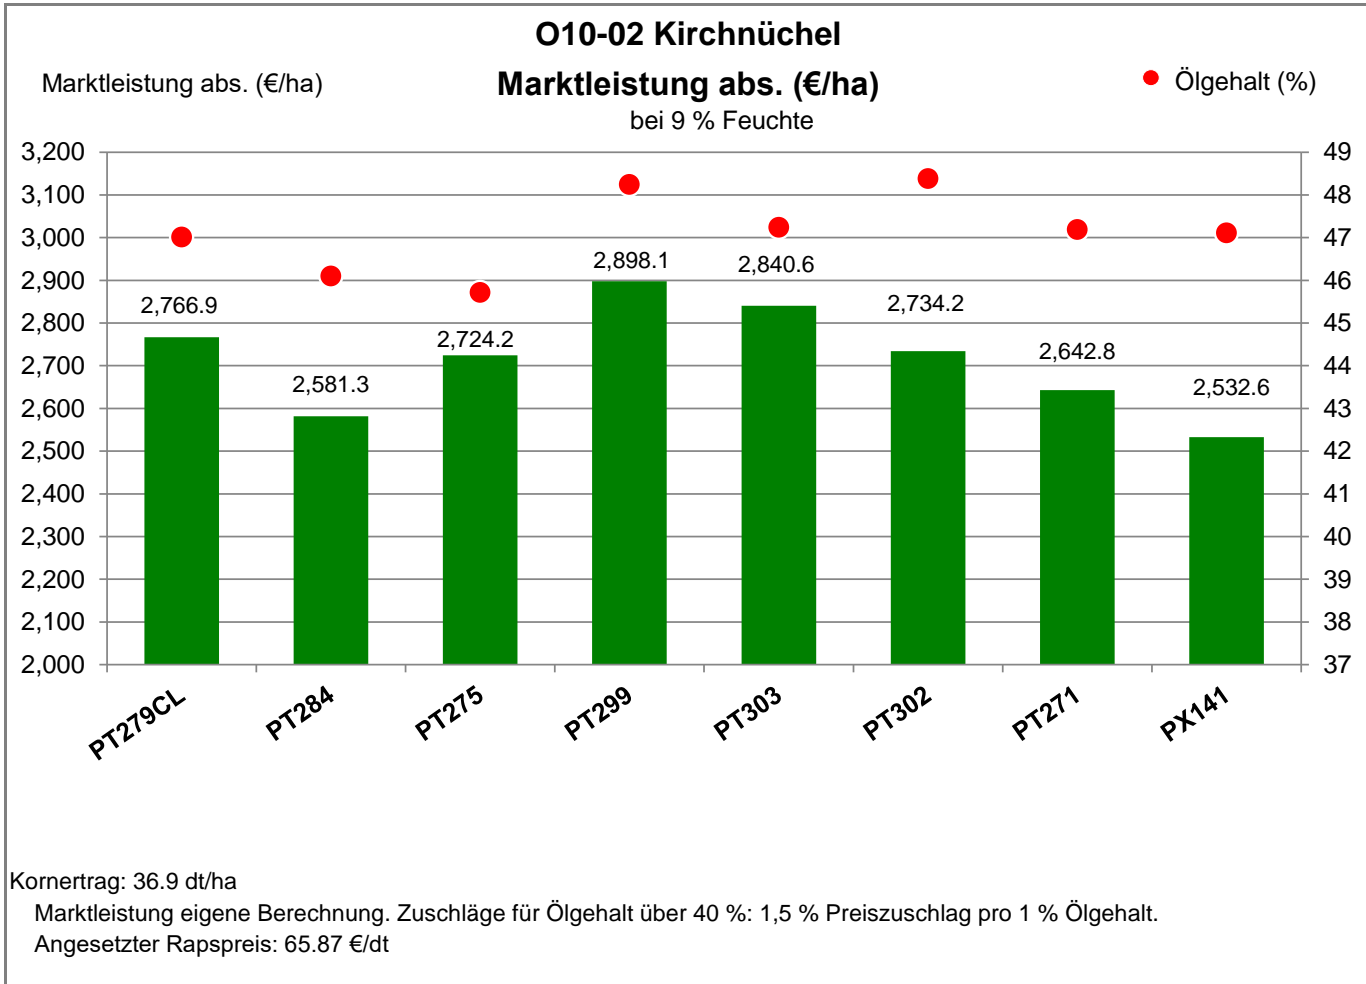

23714 Kirchnüchel

Landkreis Plön
 Anbaugebiet Östliches Hügelland SH

Verkaufsberater:
 Schulz
 Mobil: 0152-54635832

PT302 hatte Wildschaden

Aussaat: 06.09.2021

Ernte: 2.08.2022

Die Aussaat fand spät in kaltem Boden statt.
 Anschließend fiel viel Regen.