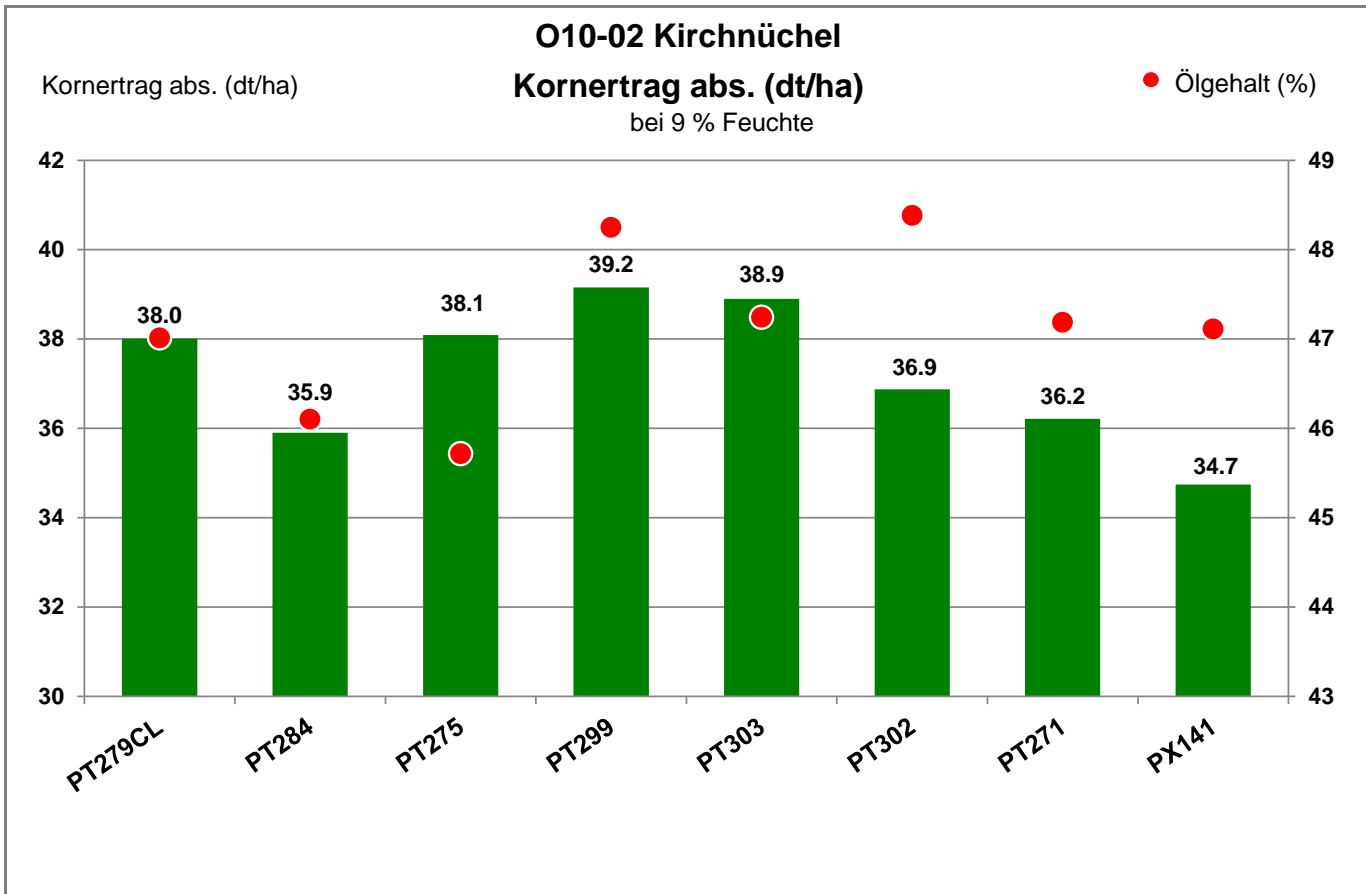

23714 Kirchnüchel

Landkreis Plön
 Anbaugebiet Östliches Hügelland SH

Verkaufsberater:
 Schulz
 Mobil: 0152-54635832

PT302 hatte Wildschaden

Aussaat: 06.09.2021

Ernte: 2.08.2022

Die Aussaat fand spät in kaltem Boden statt.
 Anschließend fiel viel Regen.