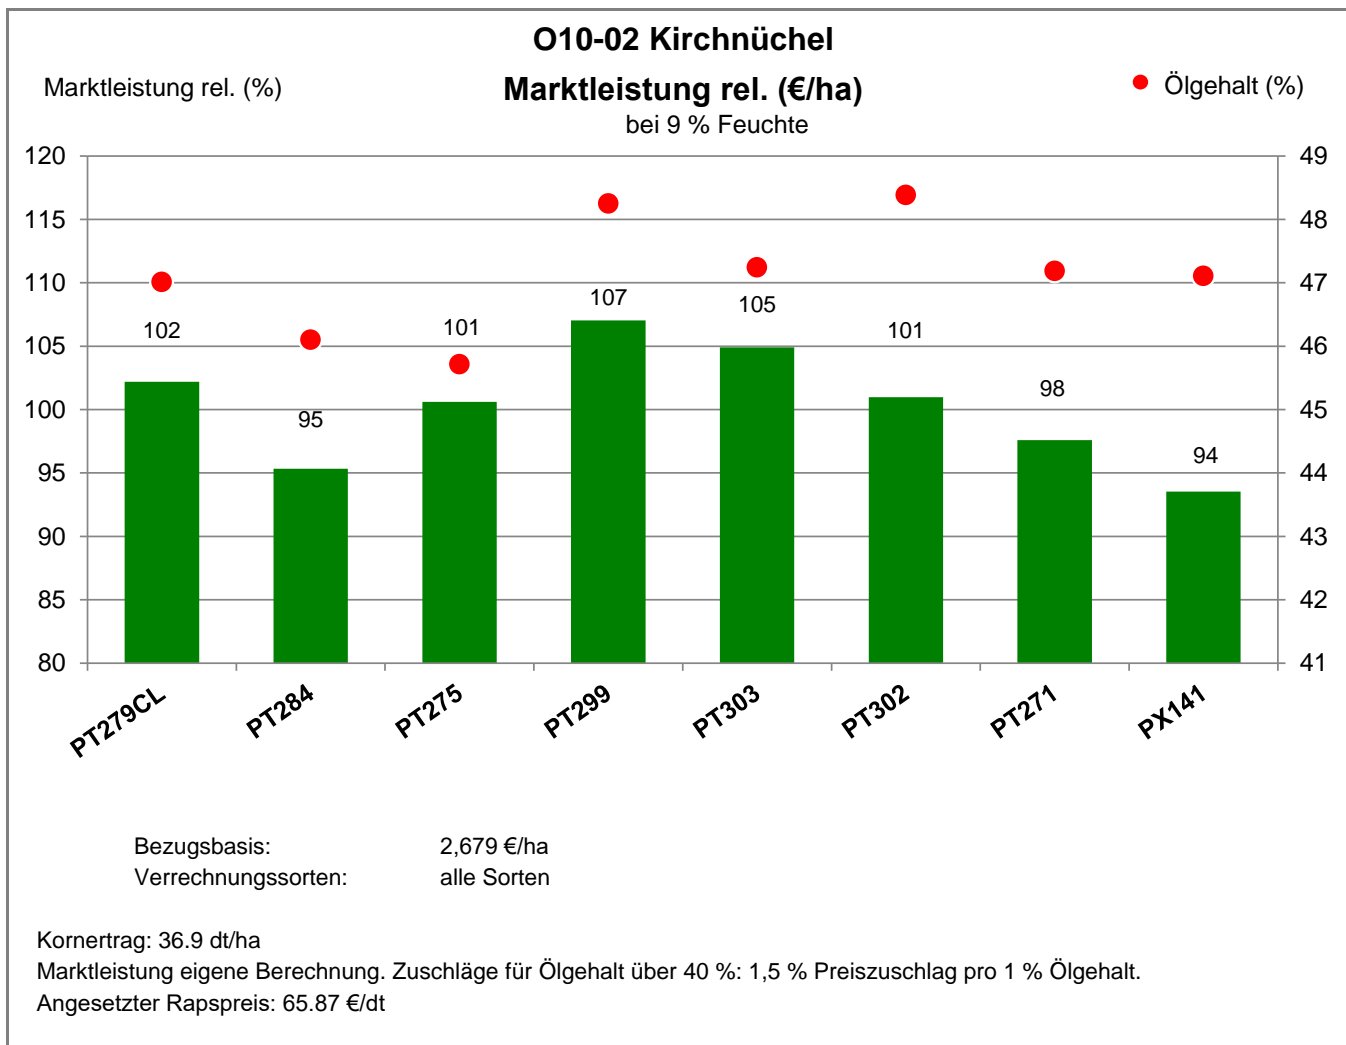

23714 Kirchnüchel

Landkreis Plön
 Anbaugebiet Östliches Hügelland SH

Verkaufsberater:
 Schulz
 Mobil: 0152-54635832

PT302 hatte Wildschaden

Aussaat: 06.09.2021

Ernte: 2.08.2022

Die Aussaat fand spät in kaltem Boden statt.
 Anschließend fiel viel Regen.