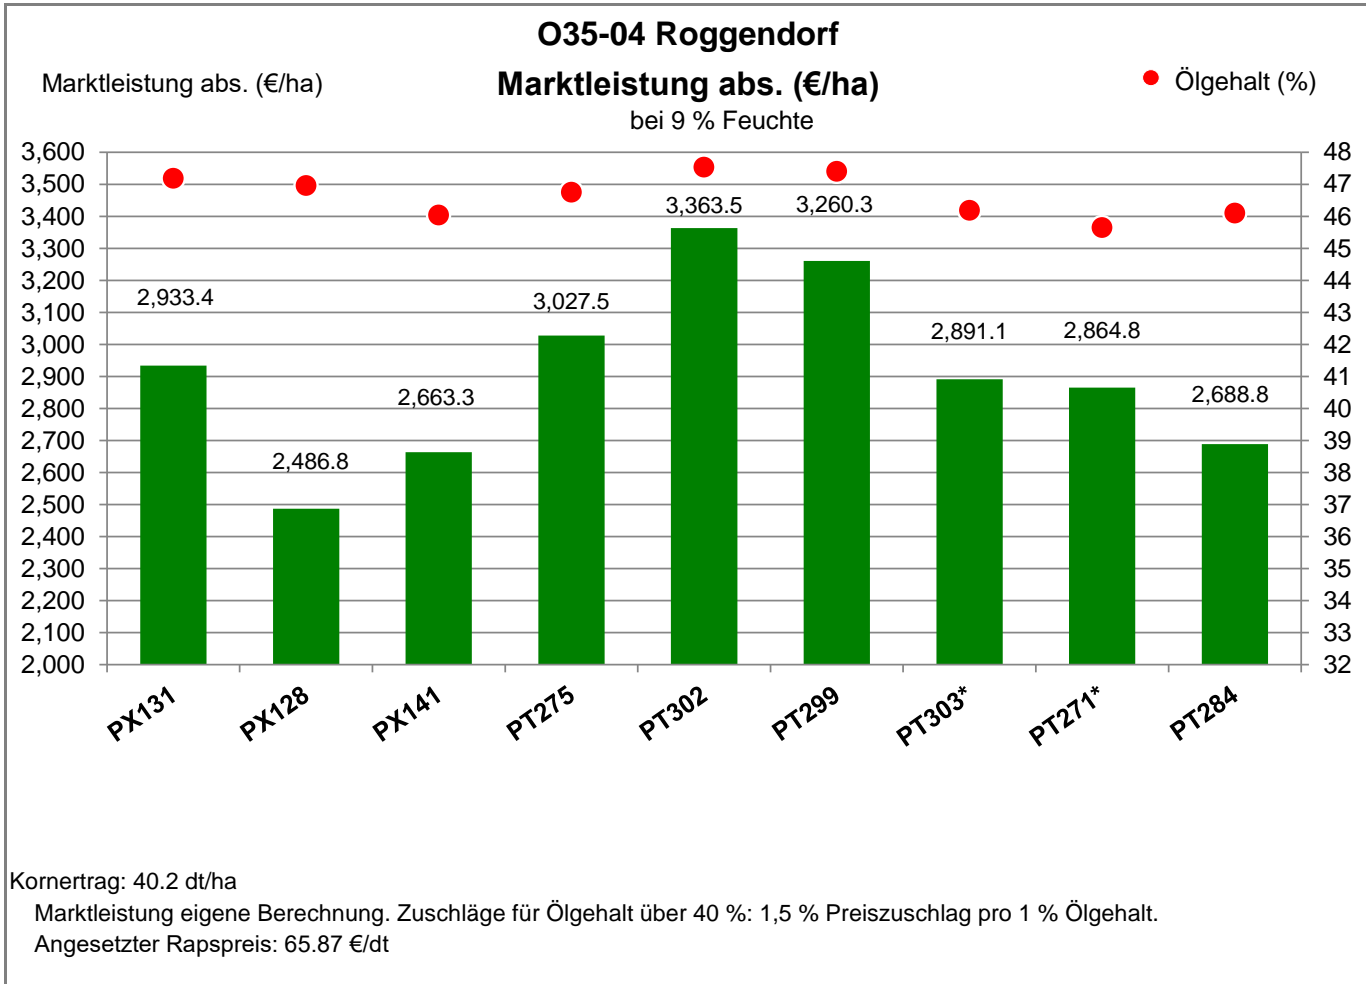

19205 Roggendorf - Gadebusch

Landkreis Nordwestmecklenburg
 Anbaugebiet Diluviale Standorte Nord (Ostdeutschland)

Verkaufsberater:
 Prust
 Mobil: 0151/53248016

Aussaat: 25.08.2021

Ernte: 28.07.2022

* bei PT303 und PT271 auf ca. 10% Fläche nahezu kein Pflanzenbestand