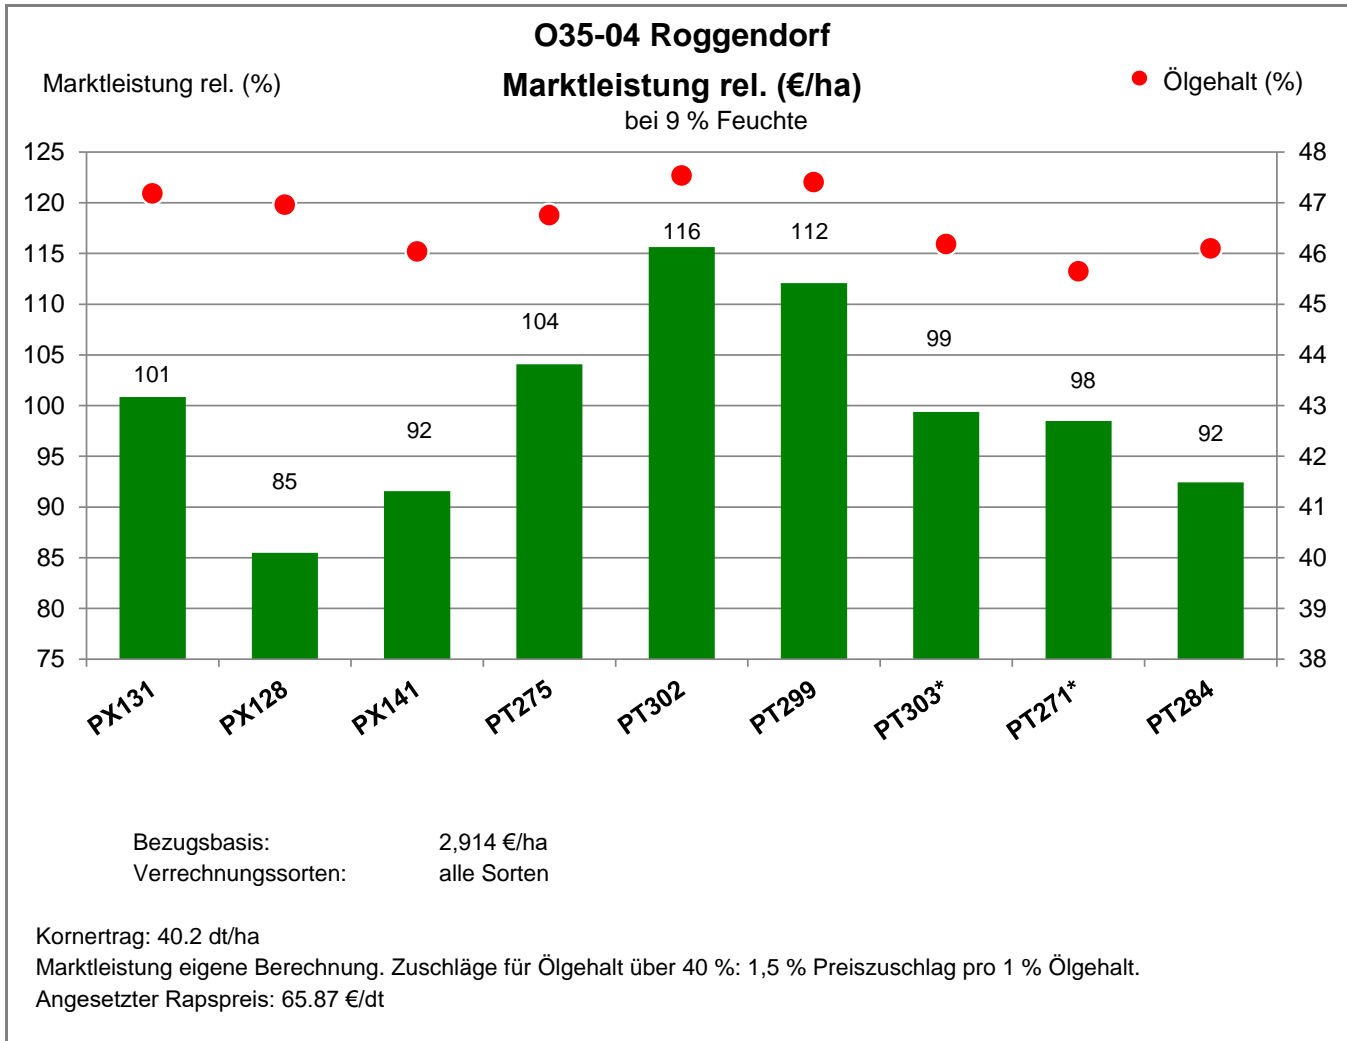

19205 Roggendorf - Gadebusch

Landkreis Nordwestmecklenburg
 Anbaugebiet Diluviale Standorte Nord (Ostdeutschland)

Verkaufsberater:
 Prust
 Mobil: 0151/53248016

Aussaat: 25.08.2021

Ernte: 28.07.2022

* bei PT303 und PT271 auf ca. 10% Fläche nahezu kein Pflanzenbestand