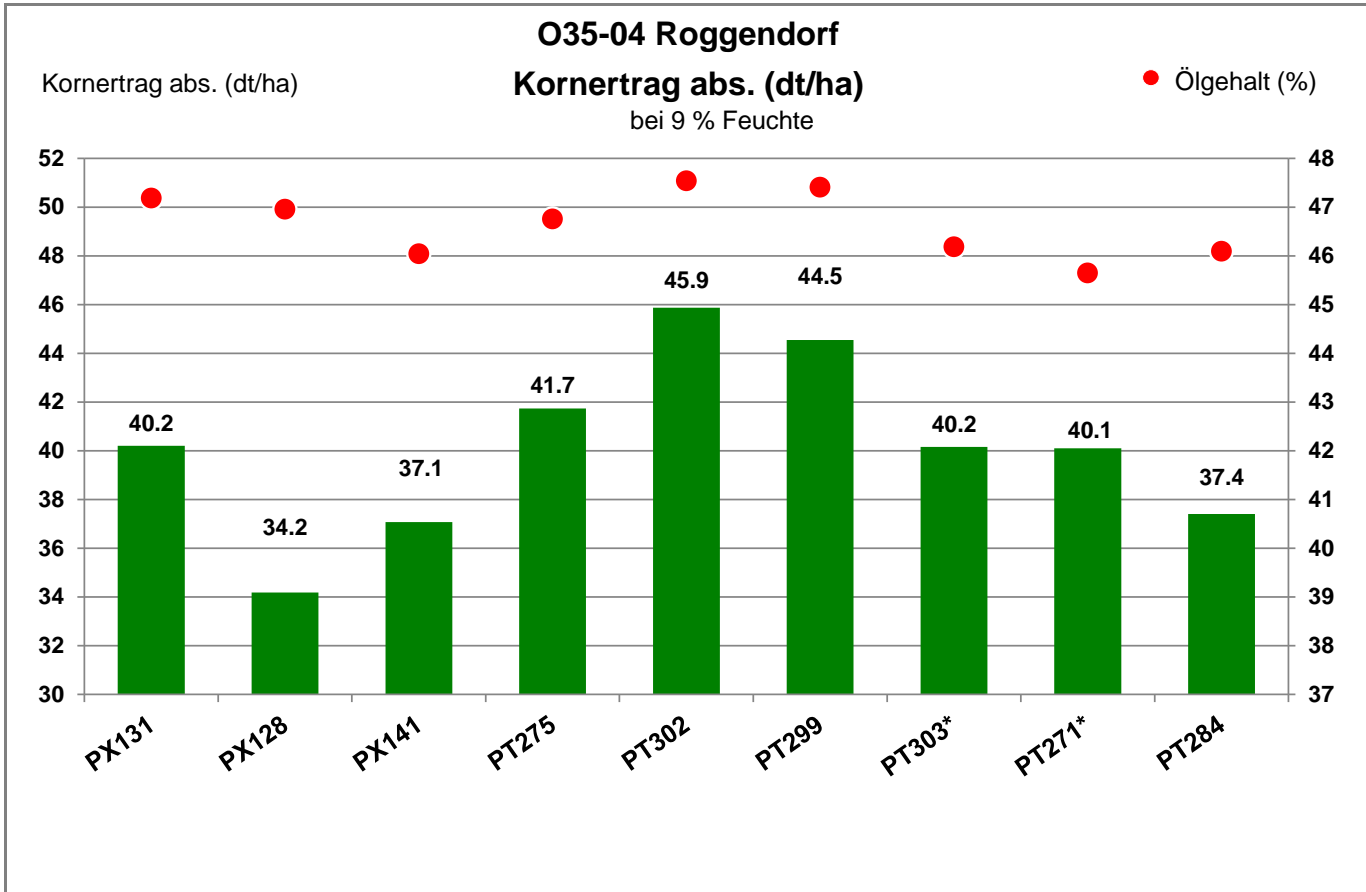

19205 Roggendorf - Gadebusch

Landkreis Nordwestmecklenburg
 Anbaugebiet Diluviale Standorte Nord (Ostdeutschland)

Verkaufsberater:
 Prust
 Mobil: 0151/53248016

Aussaat: 25.08.2021

Ernte: 28.07.2022

* bei PT303 und PT271 auf ca. 10% Fläche nahezu kein Pflanzenbestand