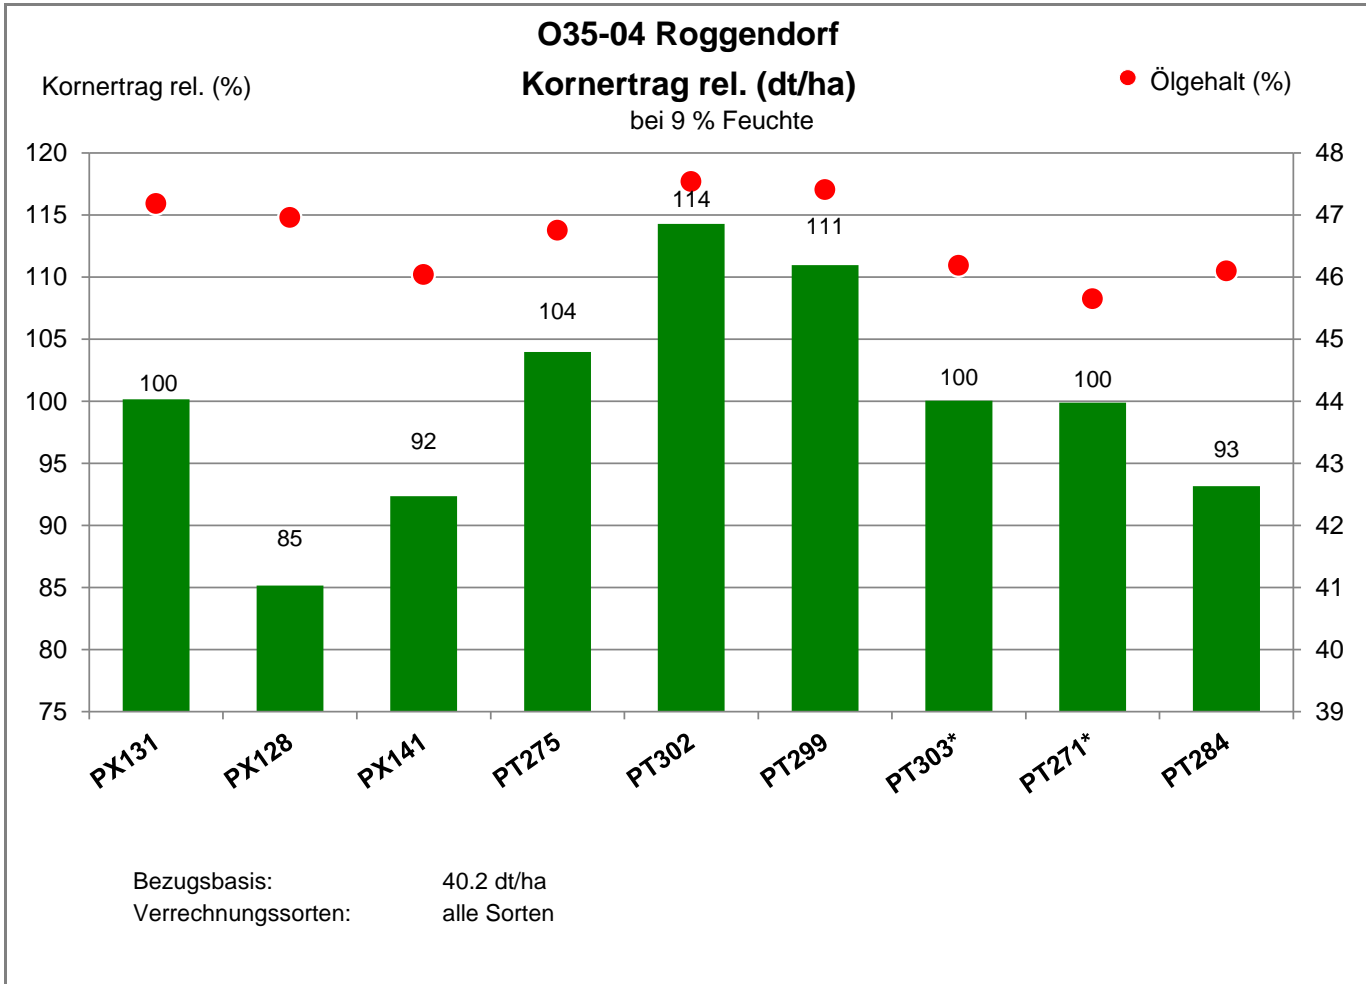

19205 Roggendorf - Gadebusch

Landkreis Nordwestmecklenburg
 Anbaugebiet Diluviale Standorte Nord (Ostdeutschland)

Verkaufsberater:
 Prust
 Mobil: 0151/53248016

Aussaat: 25.08.2021

Ernte: 28.07.2022

* bei PT303 und PT271 auf ca. 10% Fläche nahezu kein Pflanzenbestand