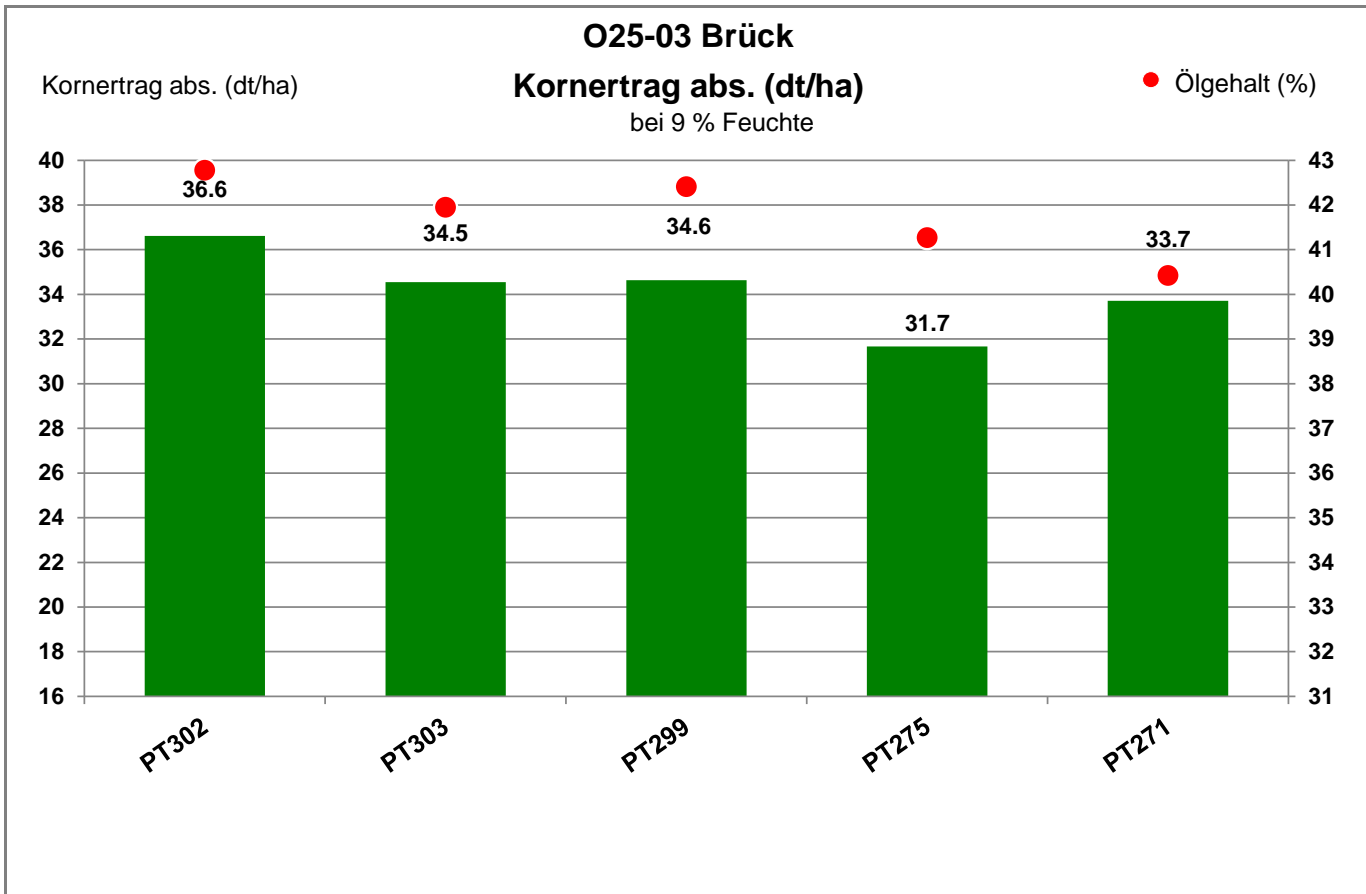

14822 Brück

Landkreis Potsdam-Mittelmark

Verkaufsberater:
René Barth
Mobil: 0162/5985074

Aussaat: 3. September 2021

Ernte: 17.7.2022