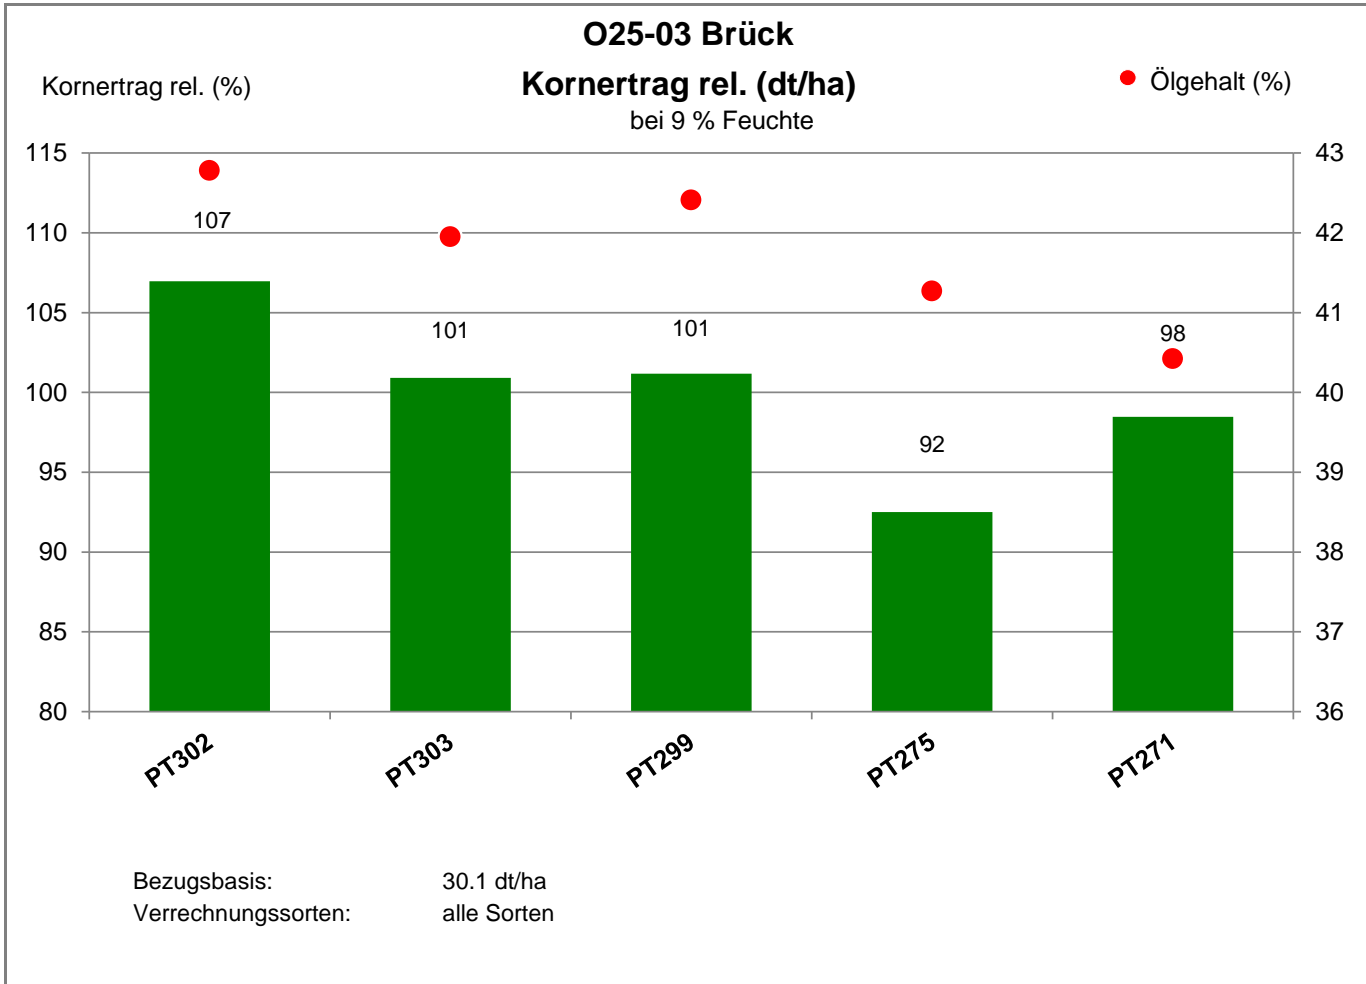

Aussaat: 3. September 2021

Ernte: 17.7.2022

14822 Brück

Landkreis Potsdam-Mittelmark

Verkaufsberater:
René Barth
Mobil: 0162/5985074

Aussaat: 3. September 2021

Ernte: 17.7.2022

14822 Brück