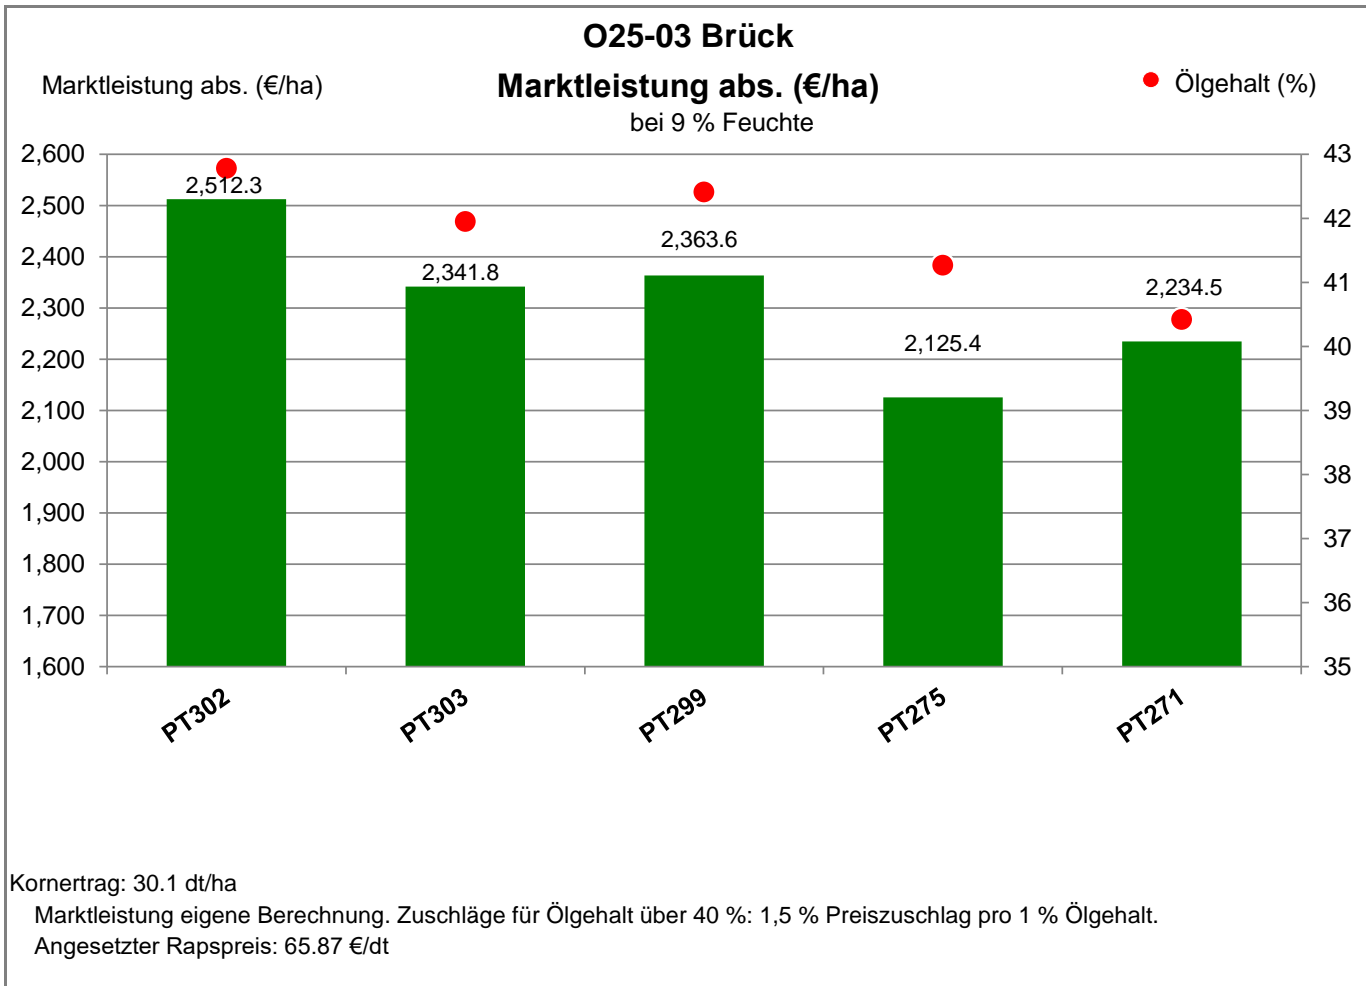

Aussaat: 3. September 2021

Ernte: 17.7.2022

14822 Brück

Landkreis Potsdam-Mittelmark

Verkaufsberater:
René Barth
Mobil: 0162/5985074

Aussaat: 3. September 2021

Ernte: 17.7.2022

14822 Brück