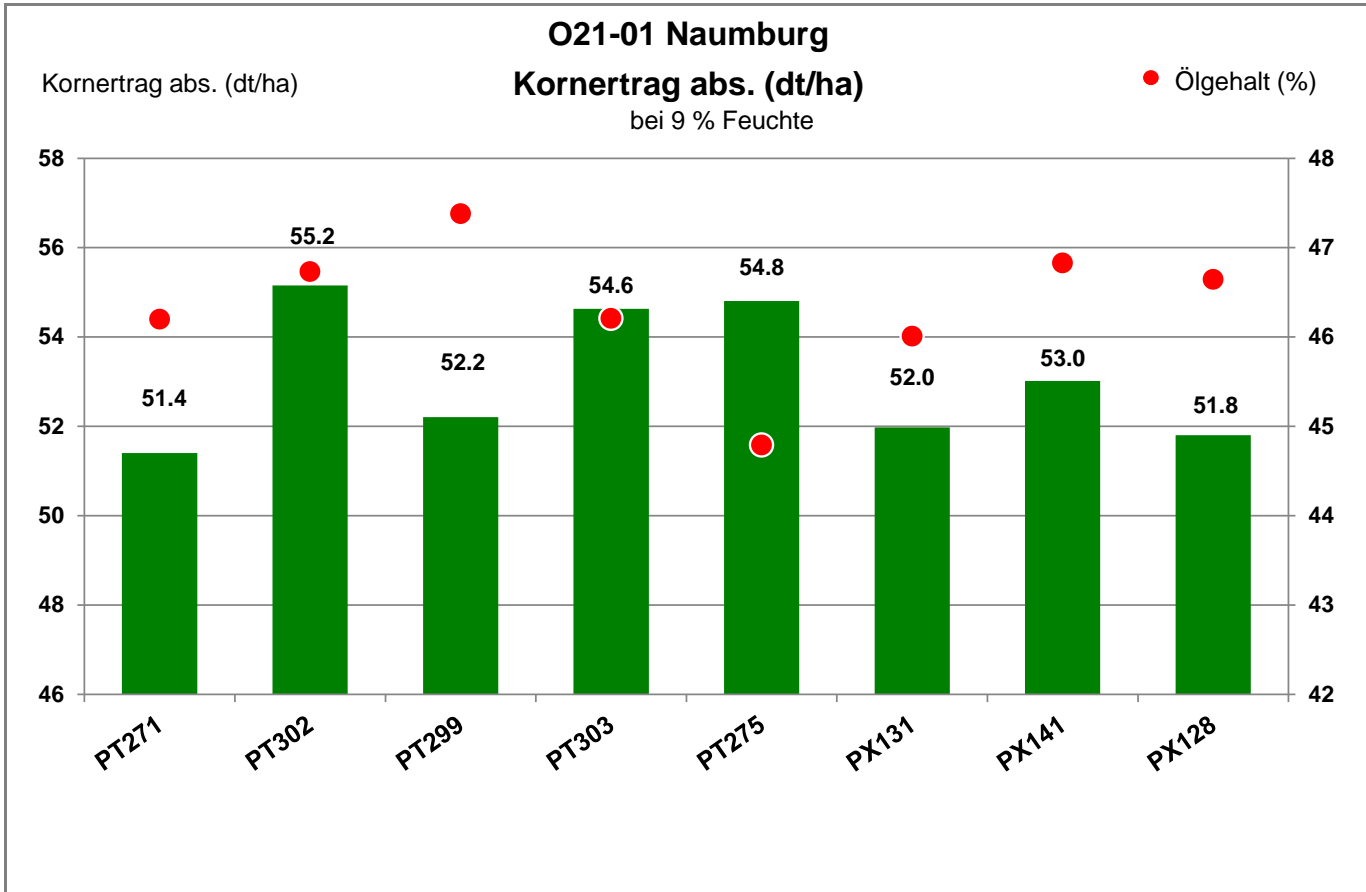

06618 Naumburg

Landkreis Burgenlandkreis
Anbaugebiet Lößstandorte (Mittel- und Ostdeutschland)

Verkaufsberater:
Eissner
Mobil: 0172/ 7793839

Aussaat: 5.09.2021

Ernte: 26.07.2022

06618 Naumburg

Landkreis Burgenlandkreis
 Anbaugebiet Lößstandorte (Mittel- und Ostdeutschland)

Verkaufsberater:
 Eissner
 Mobil: 0172/ 7793839

Aussaat: 5.09.2021

Ernte: 26.07.2022

06618 Naumburg

Landkreis Burgenlandkreis
 Anbaugebiet Lößstandorte (Mittel- und Ostdeutschland)

Verkaufsberater:
 Eissner
 Mobil: 0172/ 7793839

Aussaat: 5.09.2021

Ernte: 26.07.2022

06618 Naumburg

Landkreis Burgenlandkreis
 Anbaugebiet Lößstandorte (Mittel- und Ostdeutschland)

Verkaufsberater:
 Eissner
 Mobil: 0172/ 7793839

Aussaat: 5.09.2021

Ernte: 26.07.2022