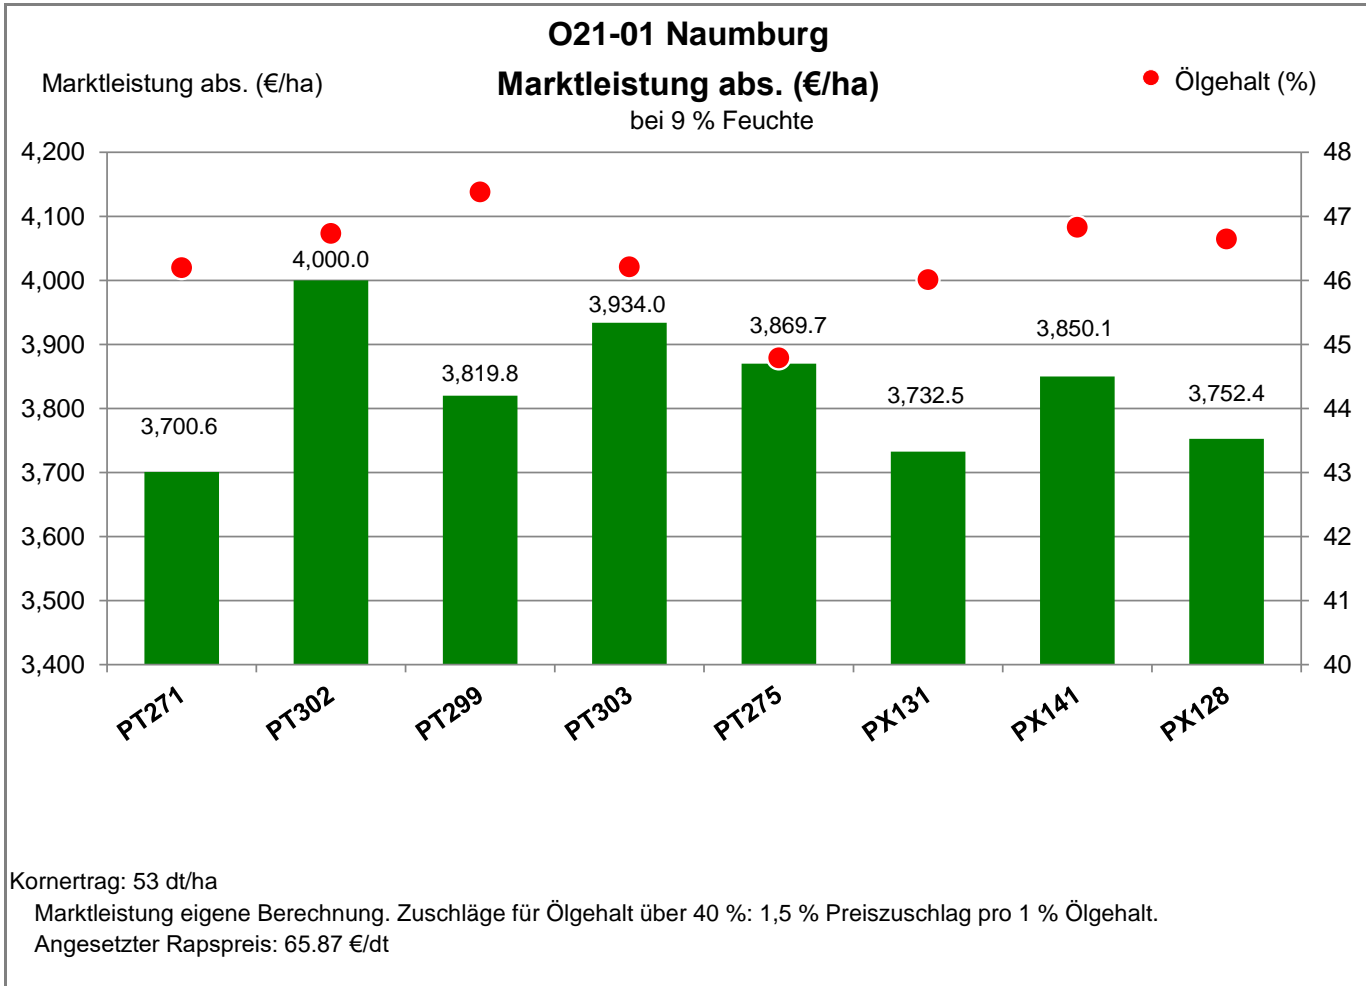

Verkaufsberater:
 Eissner
 Mobil: 0172/ 7793839

Aussaat: 5.09.2021

Ernte: 26.07.2022

06618 Naumburg

Landkreis Burgenlandkreis
 Anbaugebiet Lößstandorte (Mittel- und Ostdeutschland)

Verkaufsberater:
 Eissner
 Mobil: 0172/ 7793839

Aussaat: 5.09.2021

Ernte: 26.07.2022

06618 Naumburg

Landkreis Burgenlandkreis
 Anbaugebiet Lößstandorte (Mittel- und Ostdeutschland)

Verkaufsberater:
 Eissner
 Mobil: 0172/ 7793839

Aussaat: 5.09.2021

Ernte: 26.07.2022