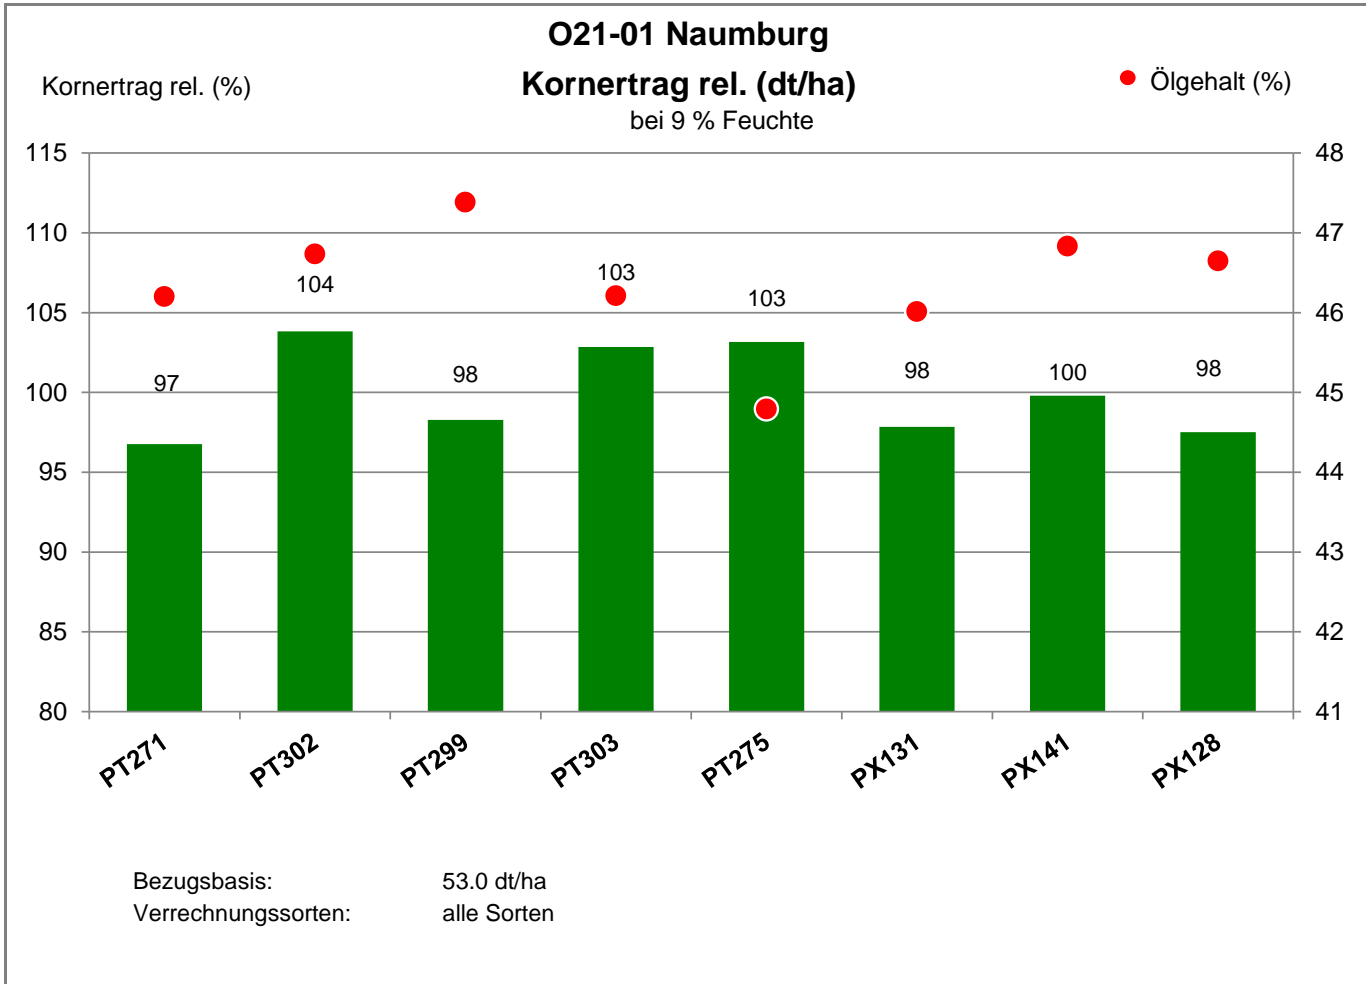

06618 Naumburg

Landkreis Burgenlandkreis
Anbaugebiet Lößstandorte (Mittel- und Ostdeutschland)

Verkaufsberater:
Eissner
Mobil: 0172/ 7793839

Aussaat: 5.09.2021

Ernte: 26.07.2022

06618 Naumburg

Landkreis Burgenlandkreis
 Anbaugebiet Lößstandorte (Mittel- und Ostdeutschland)

Verkaufsberater:
 Eissner
 Mobil: 0172/ 7793839

Aussaat: 5.09.2021

Ernte: 26.07.2022

06618 Naumburg

Landkreis Burgenlandkreis
 Anbaugebiet Lößstandorte (Mittel- und Ostdeutschland)

Verkaufsberater:
 Eissner
 Mobil: 0172/ 7793839

Aussaat: 5.09.2021

Ernte: 26.07.2022

06618 Naumburg

Landkreis Burgenlandkreis
 Anbaugebiet Lößstandorte (Mittel- und Ostdeutschland)

Verkaufsberater:
 Eissner
 Mobil: 0172/ 7793839

Aussaat: 5.09.2021

Ernte: 26.07.2022