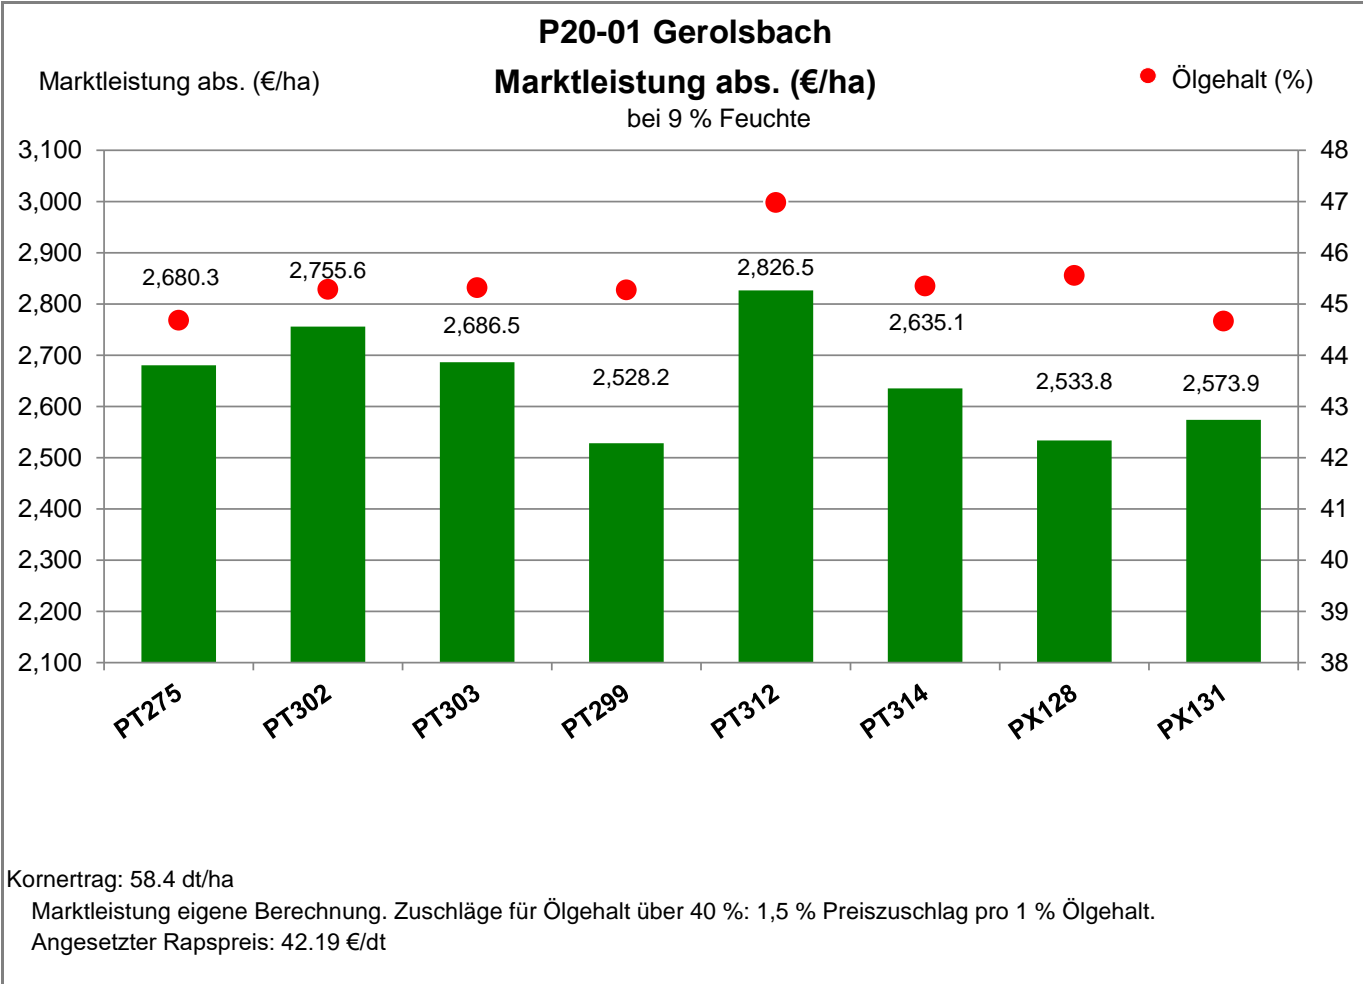

Verkaufsberater:
 Markus Schmid
 Mobil: 0170 22 04 044

Aussaat: 30.08.2022

Ernte: 23.7.2023

85302 Gerolsbach

Landkreis Pfaffenhofen a.d.Ilm
 Anbaugebiet Tertiärhügelland, bayer. Gäu

Verkaufsberater:
 Markus Schmid
 Mobil: 0170 22 04 044

Aussaat: 30.08.2022

Ernte: 23.7.2023

P20-01 Gerolsbach

85302 Gerolsbach

Landkreis Pfaffenhofen a.d.Ilm
 Anbaugebiet Tertiärhügelland, bayer. Gäu

Verkaufsberater:
 Markus Schmid
 Mobil: 0170 22 04 044

Aussaat: 30.08.2022

Ernte: 23.7.2023