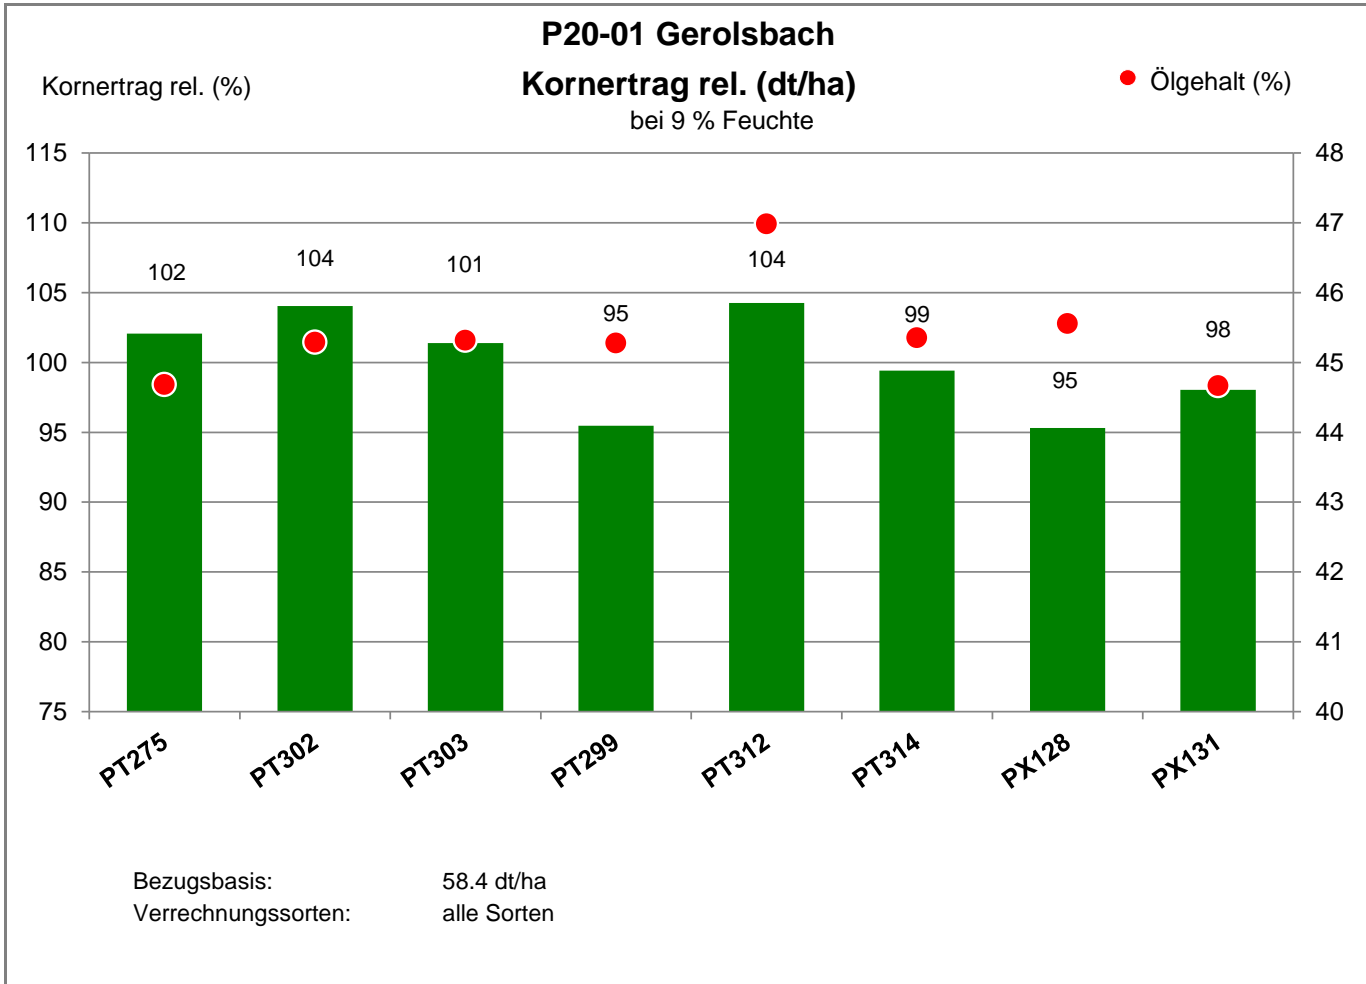

85302 Gerolsbach

Landkreis Pfaffenhofen a.d.Ilm
Anbaugebiet Tertiärhügelland, bayer. Gäu

Verkaufsberater:
Markus Schmid
Mobil: 0170 22 04 044

Aussaat: 30.08.2022

Ernte: 23.7.2023