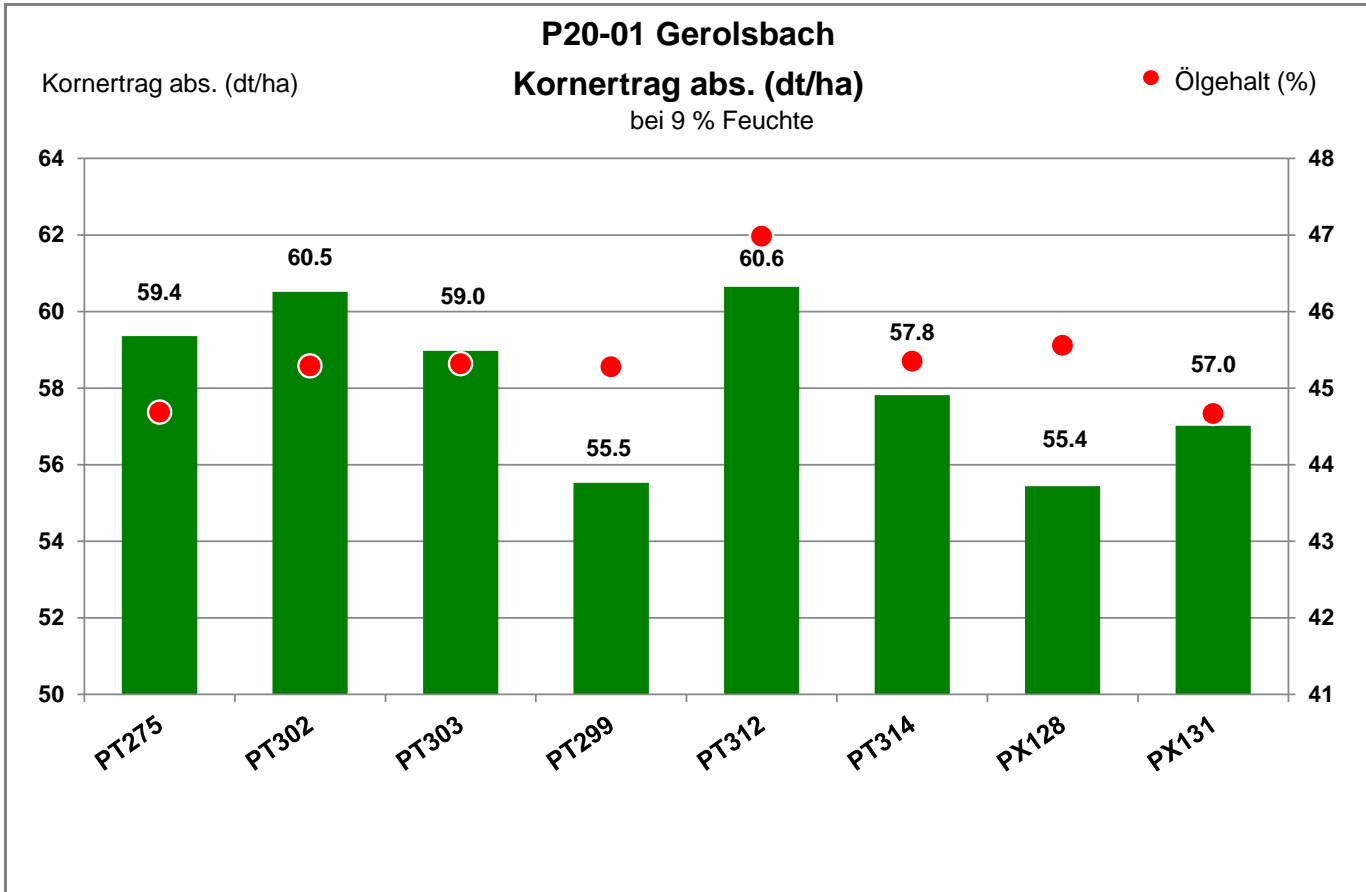

85302 Gerolsbach

Landkreis Pfaffenhofen a.d.Ilm
Anbaugebiet Tertiärhügelland, bayer. Gäu

Verkaufsberater:
Markus Schmid
Mobil: 0170 22 04 044

Aussaat: 30.08.2022

Ernte: 23.7.2023

85302 Gerolsbach

Landkreis Pfaffenhofen a.d.Ilm
 Anbaugebiet Tertiärhügelland, bayer. Gäu

Aussaat: 30.08.2022

Ernte: 23.7.2023

P20-01 Gerolsbach

85302 Gerolsbach

Landkreis Pfaffenhofen a.d.Ilm
 Anbaugebiet Tertiärhügelland, bayer. Gäu

Verkaufsberater:
 Markus Schmid
 Mobil: 0170 22 04 044

Aussaat: 30.08.2022

Ernte: 23.7.2023