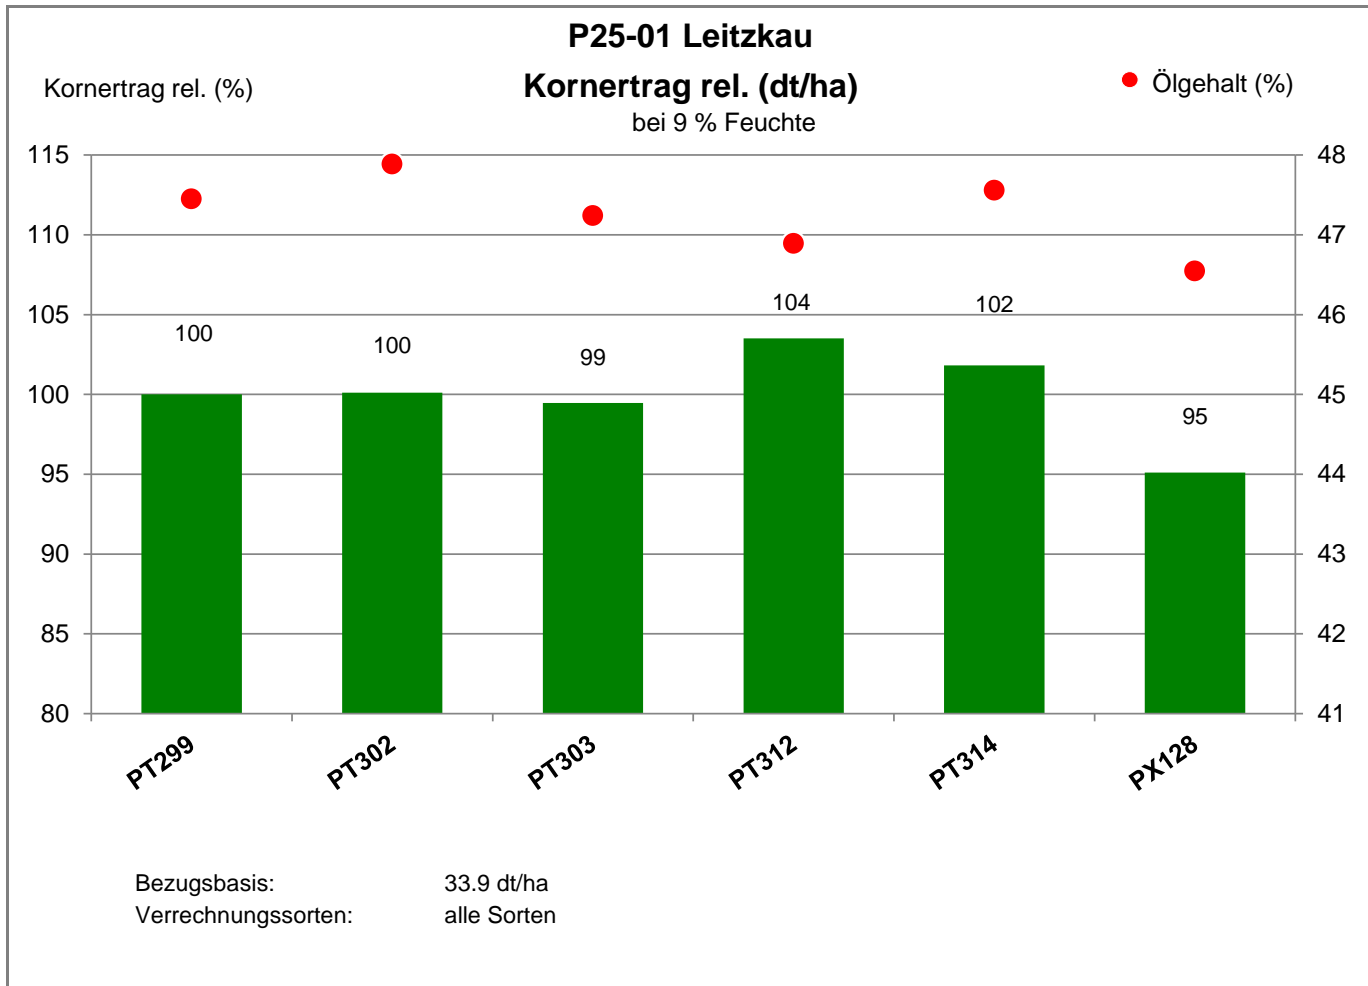

39279 Leitzkau

Landkreis Jerichower Land
Anbaugebiet Diluviale Standorte Süd (Ostdeutschland)

Verkaufsberater:
René Barth
Mobil: 0162/5985074

Aussaat: 17.08.2022

Ernte: 17.07.2023