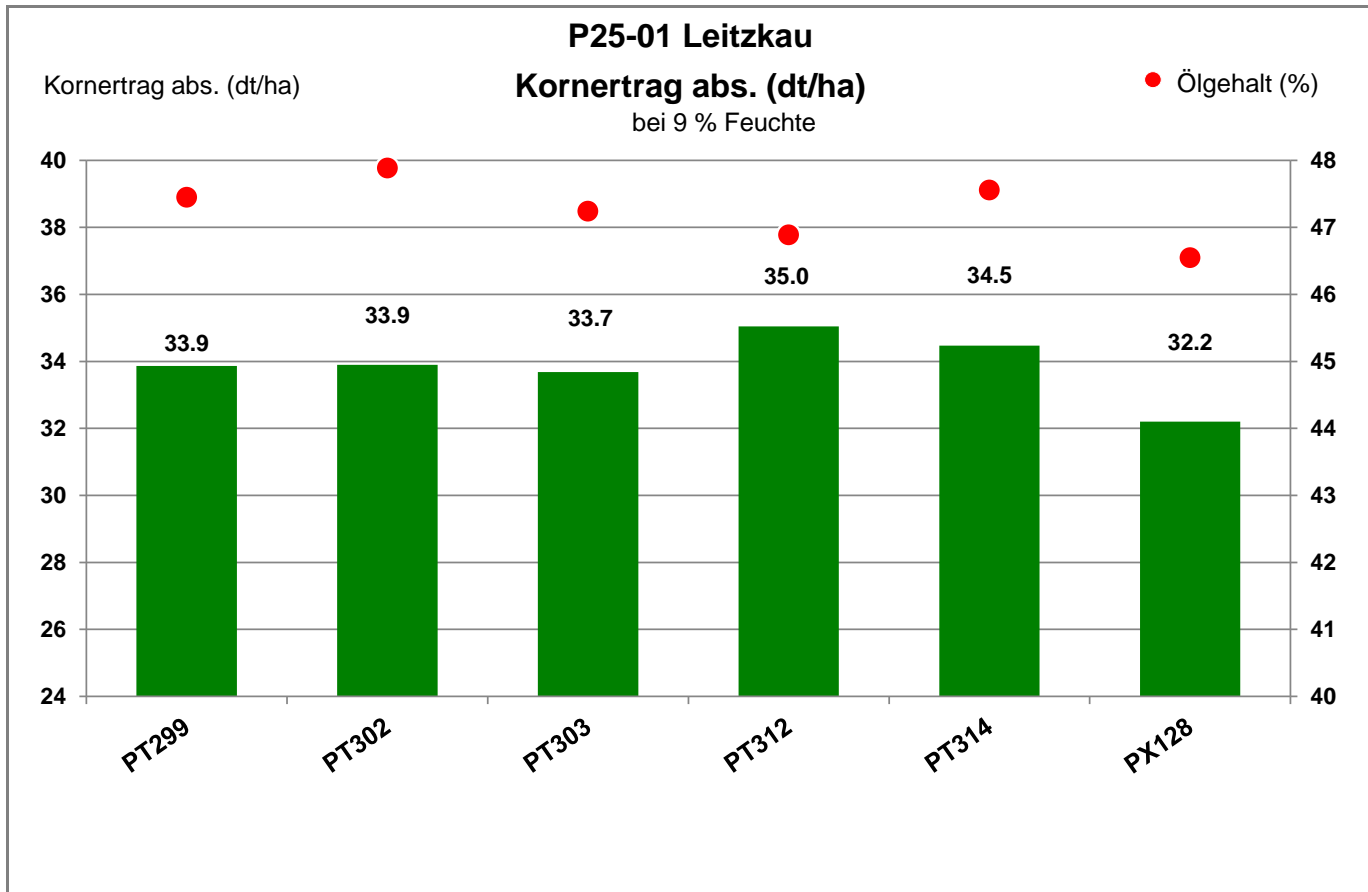

39279 Leitzkau

Landkreis Jerichower Land
Anbaugebiet Diluviale Standorte Süd (Ostdeutschland)

Verkaufsberater:
René Barth
Mobil: 0162/5985074

Aussaat: 17.08.2022

Ernte: 17.07.2023

39279 Leitzkau

Landkreis Jerichower Land
Anbaugebiet Diluviale Standorte Süd (Ostdeutschland)

Aussaat: 17.08.2022

Ernte: 17.07.2023

39279 Leitzkau

Landkreis Jerichower Land
 Anbaugebiet Diluviale Standorte Süd (Ostdeutschland)

Verkaufsberater:
 René Barth
 Mobil: 0162/5985074

Aussaat: 17.08.2022

Ernte: 17.07.2023