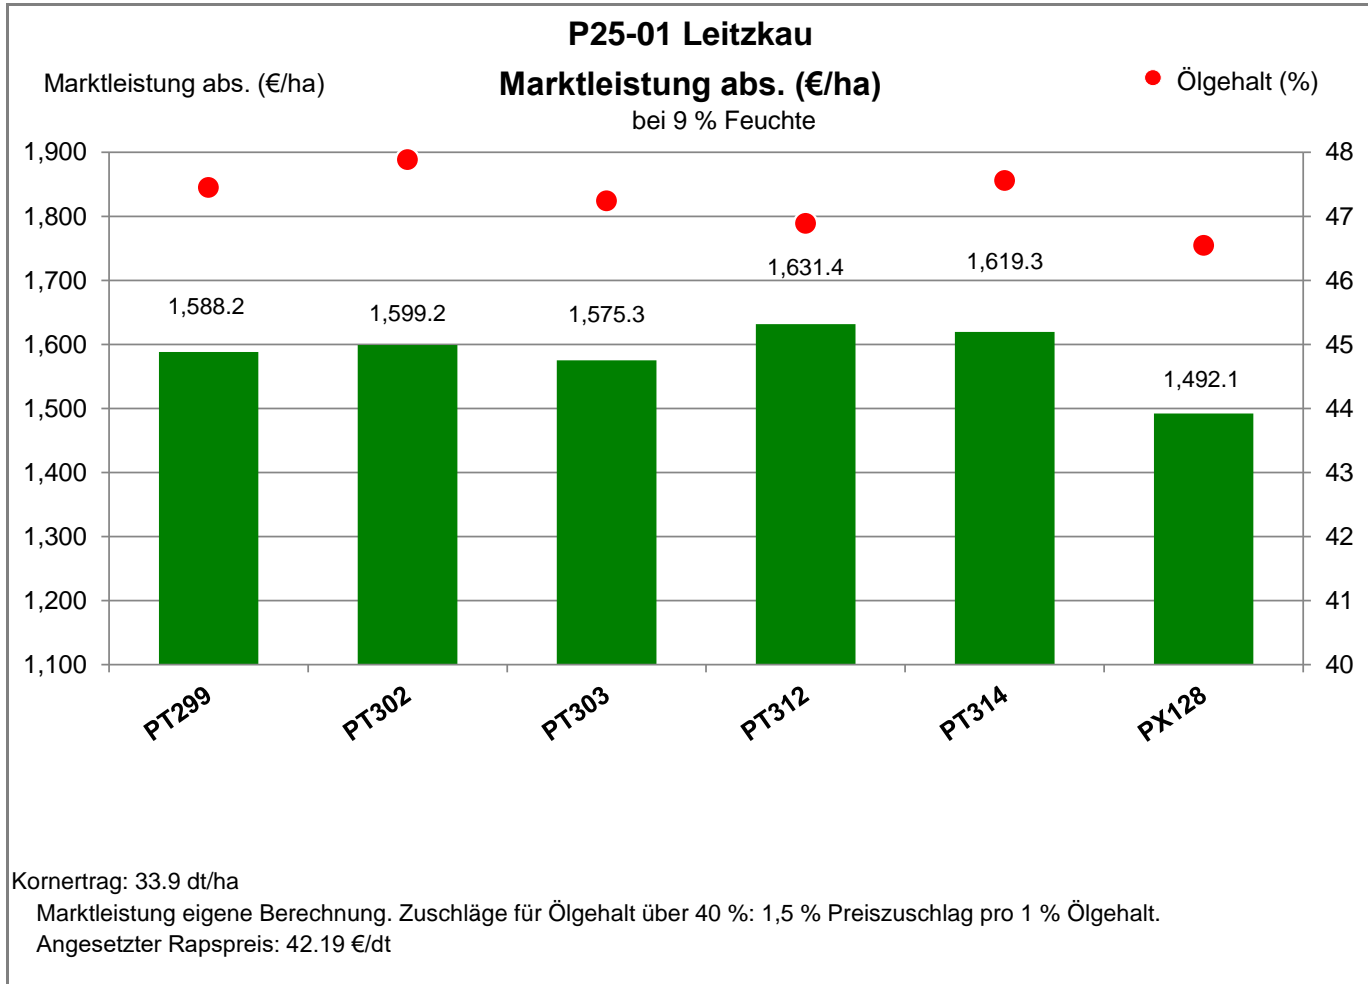

Verkaufsberater:
René Barth
Mobil: 0162/5985074

Aussaat: 17.08.2022

Ernte: 17.07.2023

39279 Leitzkau

Landkreis Jerichower Land
 Anbaugebiet Diluviale Standorte Süd (Ostdeutschland)

Verkaufsberater:
 René Barth
 Mobil: 0162/5985074

Aussaat: 17.08.2022

Ernte: 17.07.2023

39279 Leitzkau

Landkreis Jerichower Land
 Anbaugebiet Diluviale Standorte Süd (Ostdeutschland)

Verkaufsberater:
 René Barth
 Mobil: 0162/5985074

Aussaat: 17.08.2022

Ernte: 17.07.2023