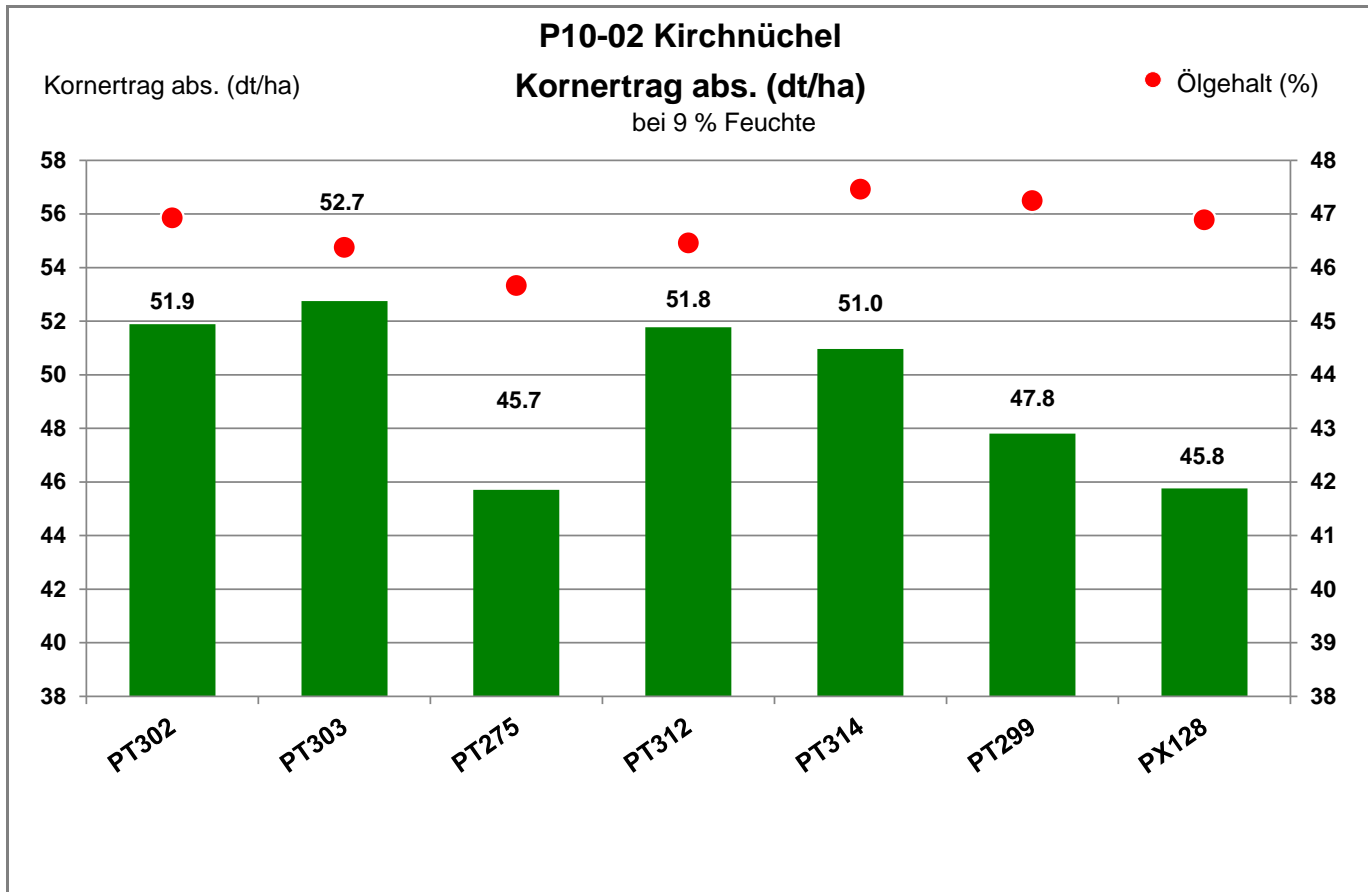

23714 Kirchnüchel

Landkreis Plön
Anbaugebiet Östliches Hügelland SH

Verkaufsberater:
Fahje
Mobil: 0152-54635832

Aussaat: 23.08.2022

Ernte: 6.8.2023