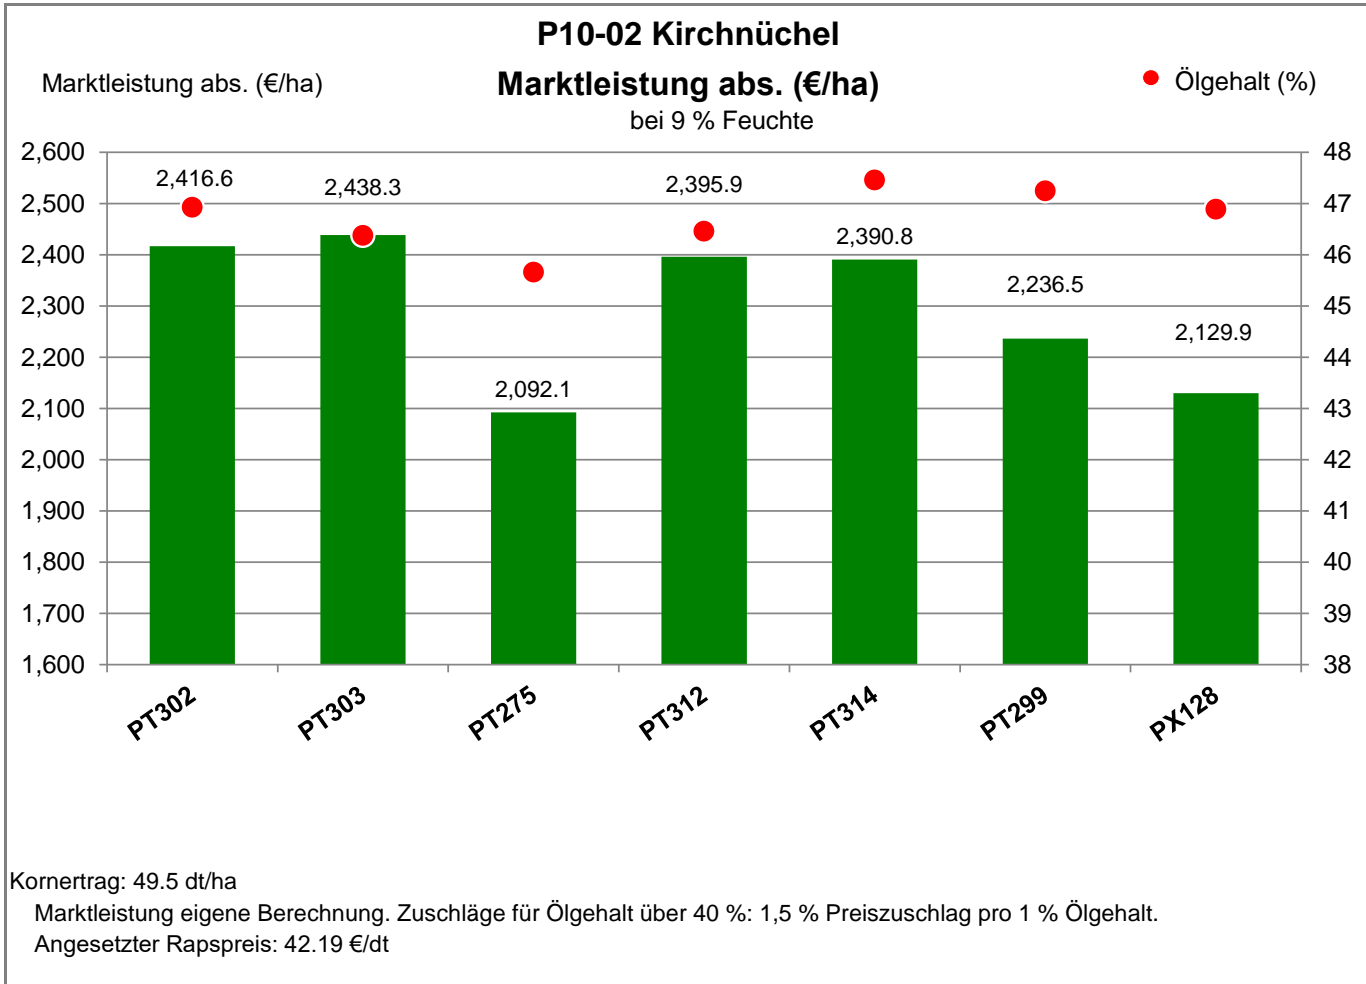

Verkaufsberater:
Fahje
Mobil: 0152-54635832

Aussaat: 23.08.2022

Ernte: 6.8.2023

23714 Kirchnüchel

Landkreis Plön
 Anbaugebiet Östliches Hügelland SH

Verkaufsberater:
 Fahje
 Mobil: 0152-54635832

Aussaat: 23.08.2022

Ernte: 6.8.2023

23714 Kirchnüchel

Landkreis Plön
 Anbaugebiet Östliches Hügelland SH

Verkaufsberater:
 Fahje
 Mobil: 0152-54635832

Aussaat: 23.08.2022

Ernte: 6.8.2023