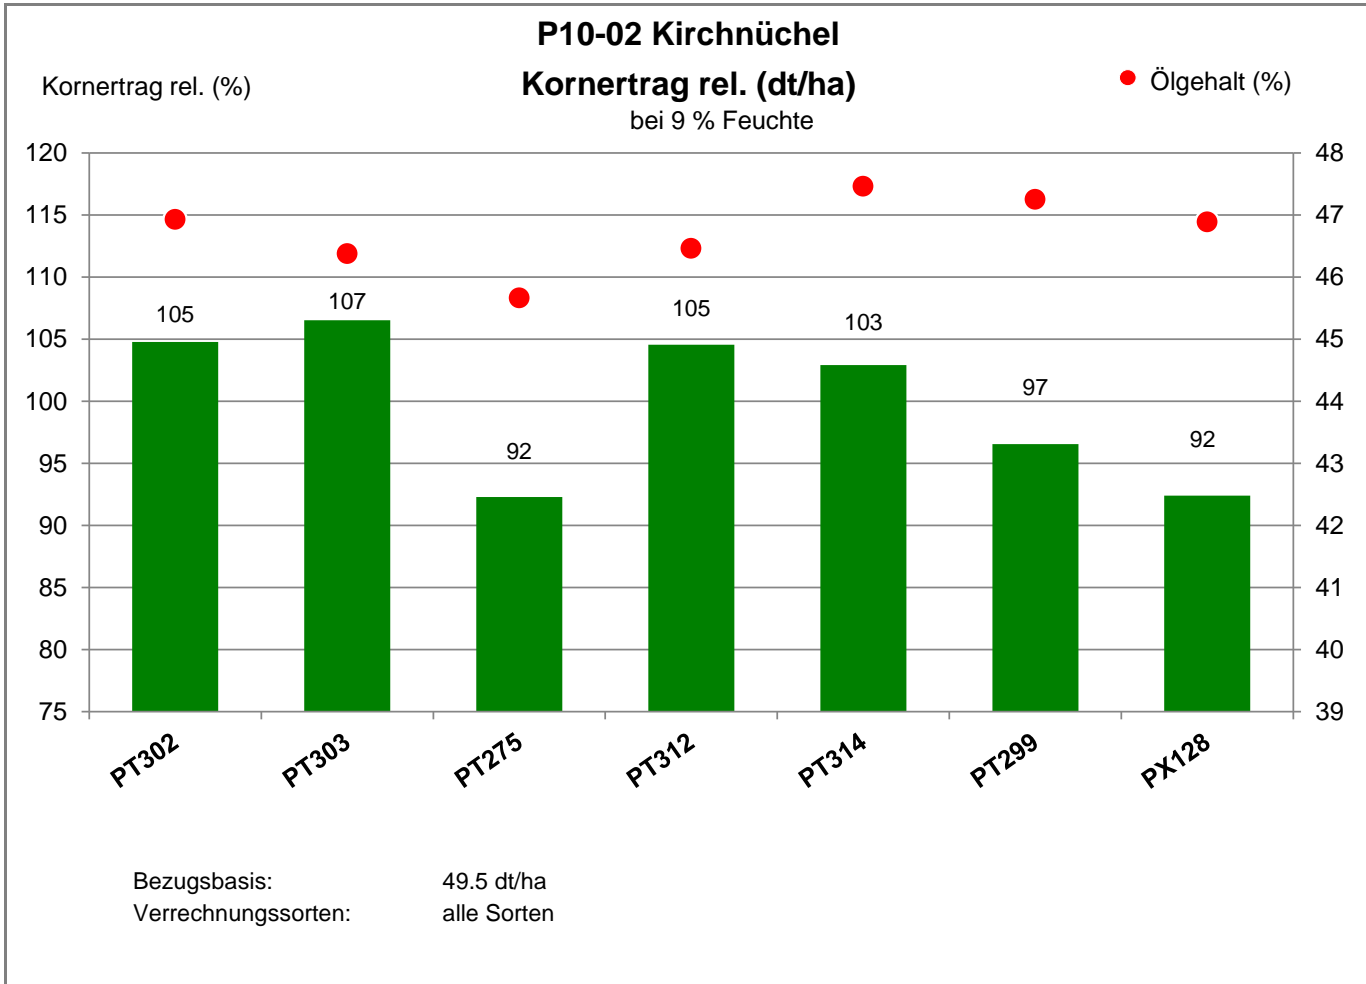

Verkaufsberater:
Fahje
Mobil: 0152-54635832

Aussaat: 23.08.2022

Ernte: 6.8.2023

23714 Kirchnüchel

Landkreis Plön
 Anbaugebiet Östliches Hügelland SH

Verkaufsberater:
 Fahje
 Mobil: 0152-54635832

Aussaat: 23.08.2022

Ernte: 6.8.2023

23714 Kirchnüchel

Landkreis Plön
 Anbaugebiet Östliches Hügelland SH

Verkaufsberater:
 Fahje
 Mobil: 0152-54635832

Aussaat: 23.08.2022

Ernte: 6.8.2023