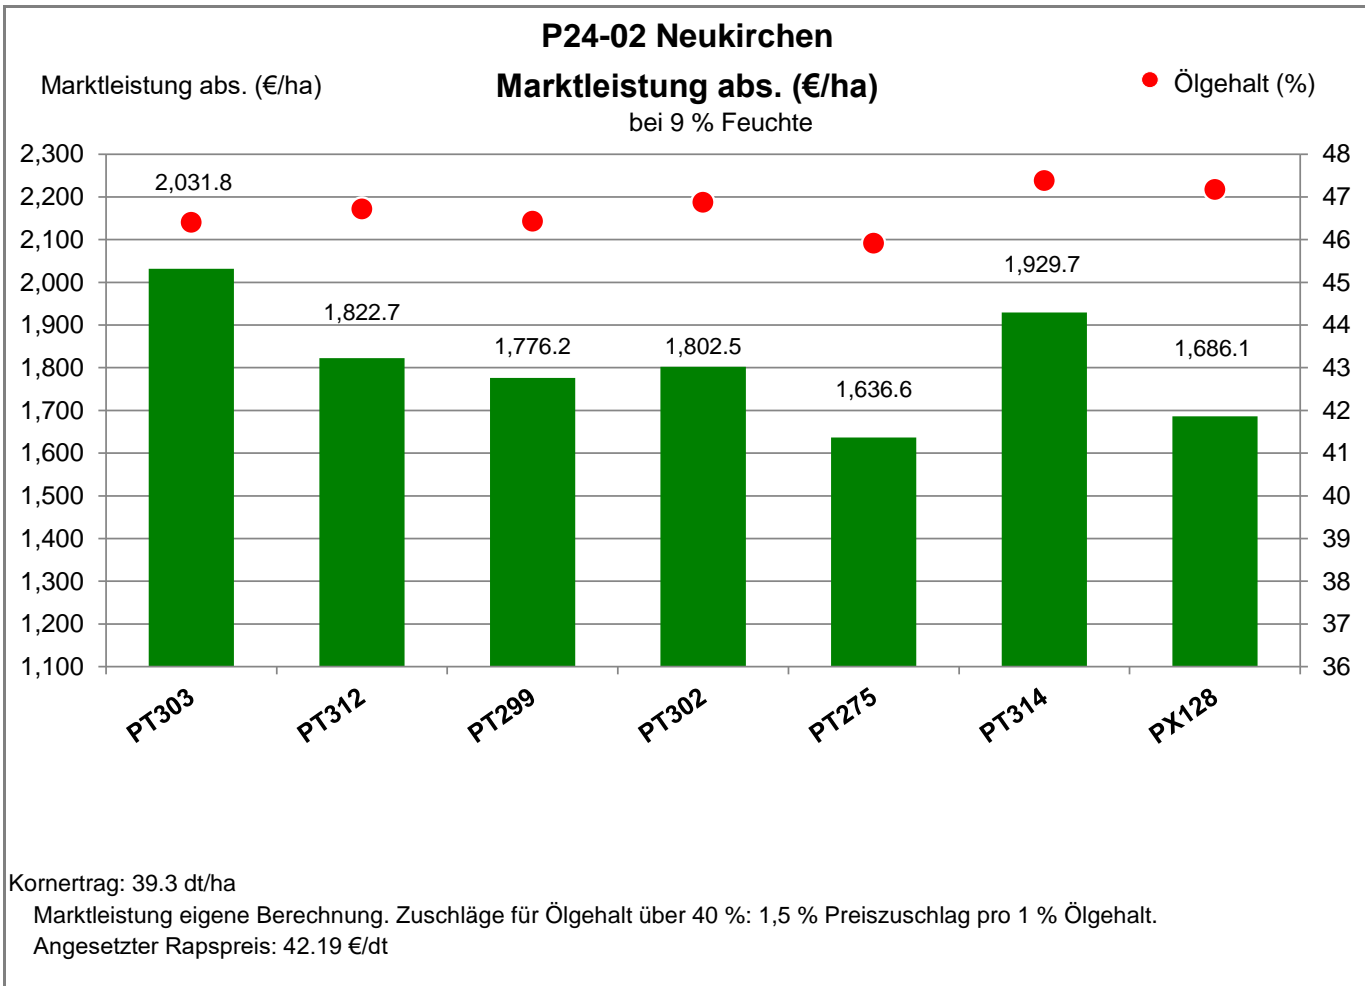

Landkreis Zwickau  
 Anbaugebiet Lößstandorte (Mittel- und Ostdeutschland)

Verkaufsberater:  
 Schlereth  
 Mobil: 0171 38 37 497

Aussaat: 23.08.2022

Ernte: 4.8.2023

08459 Neukirchen - Lauterbach

Landkreis Zwickau  
 Anbaugebiet Lößstandorte (Mittel- und Ostdeutschland)

Verkaufsberater:  
 Schlereth  
 Mobil: 0171 38 37 497

Aussaat: 23.08.2022

Ernte: 4.8.2023

**P24-02 Neukirchen**

08459 Neukirchen - Lauterbach

Landkreis Zwickau  
 Anbaugebiet Lößstandorte (Mittel- und Ostdeutschland)