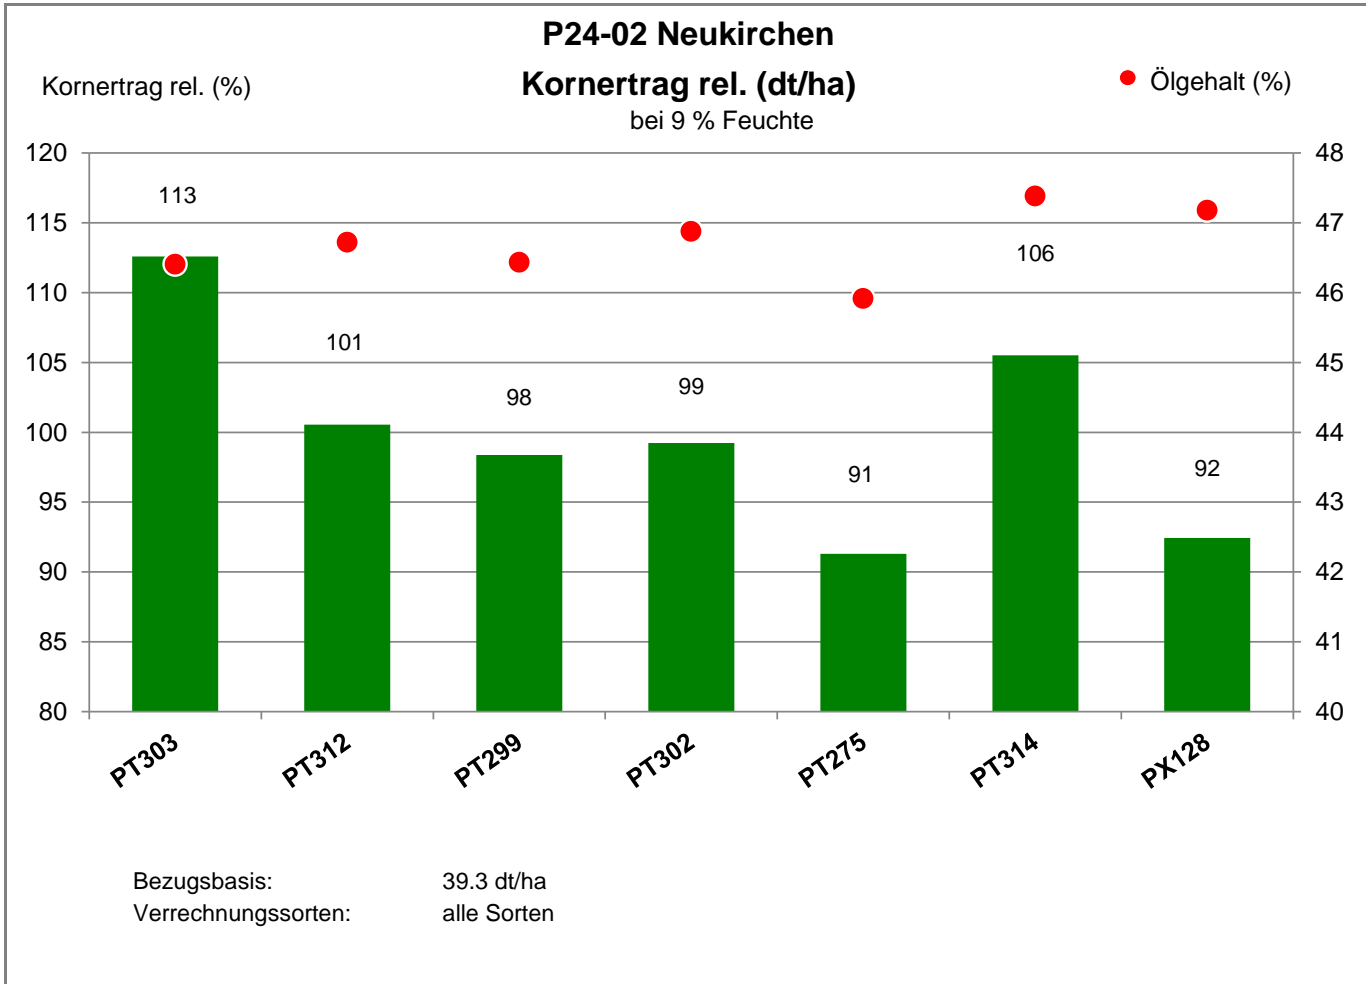

08459 Neukirchen - Lauterbach

Landkreis Zwickau  
Anbaugebiet Lößstandorte (Mittel- und Ostdeutschland)

Verkaufsberater:  
Schlereth  
Mobil: 0171 38 37 497

Aussaat: 23.08.2022

Ernte: 4.8.2023

08459 Neukirchen - Lauterbach

Landkreis Zwickau  
 Anbaugebiet Lößstandorte (Mittel- und Ostdeutschland)

Verkaufsberater:  
 Schlereth  
 Mobil: 0171 38 37 497

Aussaat: 23.08.2022

Ernte: 4.8.2023

08459 Neukirchen - Lauterbach

Landkreis Zwickau  
 Anbaugebiet Lößstandorte (Mittel- und Ostdeutschland)

Verkaufsberater:  
 Schlereth  
 Mobil: 0171 38 37 497

Aussaat: 23.08.2022

Ernte: 4.8.2023

**P24-02 Neukirchen**

08459 Neukirchen - Lauterbach

Landkreis Zwickau  
 Anbaugebiet Lößstandorte (Mittel- und Ostdeutschland)