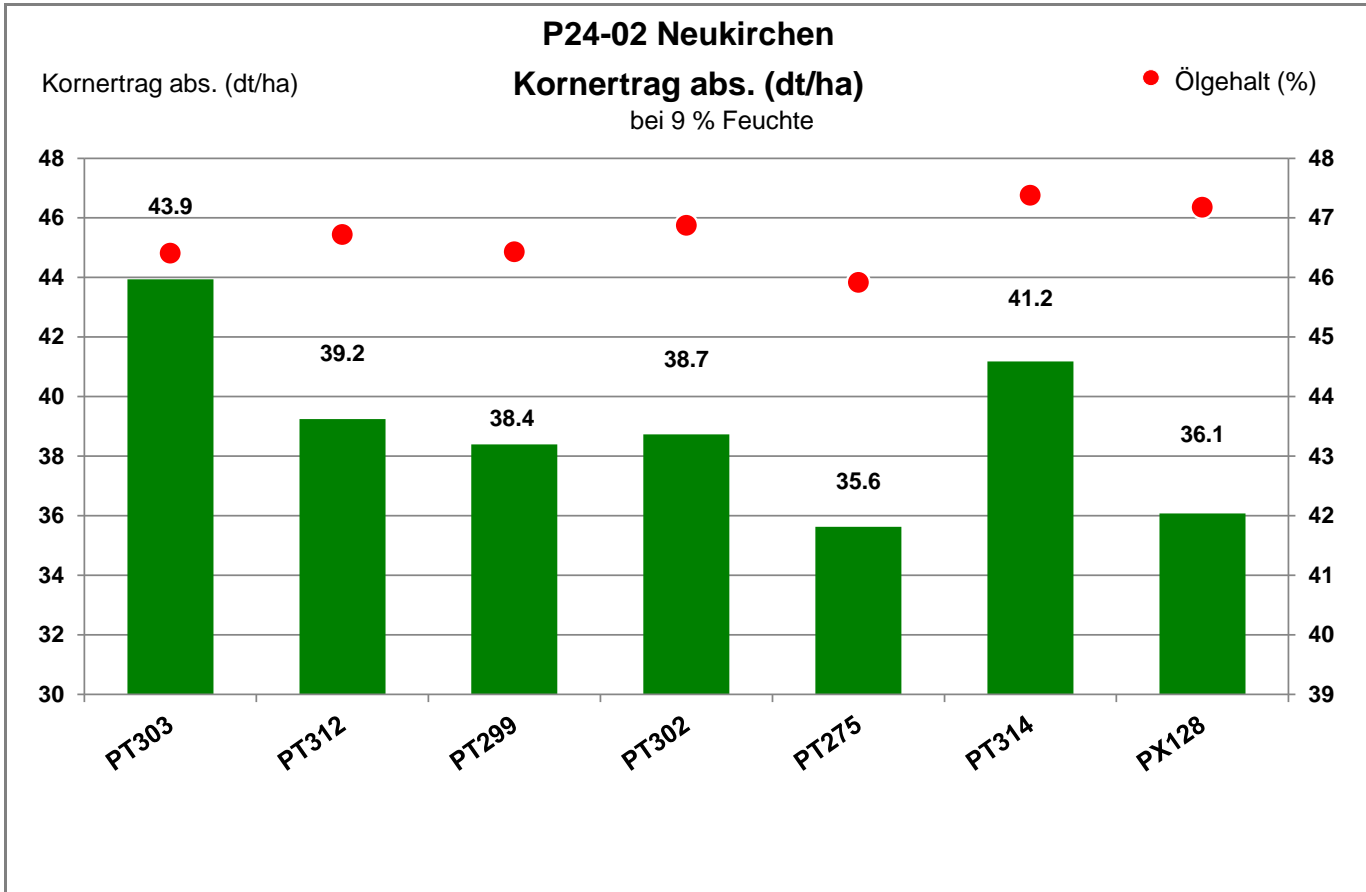

08459 Neukirchen - Lauterbach

Landkreis Zwickau  
Anbaugebiet Lößstandorte (Mittel- und Ostdeutschland)

Verkaufsberater:  
Schlereth  
Mobil: 0171 38 37 497

Aussaat: 23.08.2022

Ernte: 4.8.2023

08459 Neukirchen - Lauterbach

Landkreis Zwickau  
 Anbaugebiet Lößstandorte (Mittel- und Ostdeutschland)

Verkaufsberater:  
 Schlereth  
 Mobil: 0171 38 37 497

Aussaat: 23.08.2022

Ernte: 4.8.2023

08459 Neukirchen - Lauterbach

Landkreis Zwickau  
 Anbaugebiet Lößstandorte (Mittel- und Ostdeutschland)

Verkaufsberater:  
 Schlereth  
 Mobil: 0171 38 37 497

Aussaat: 23.08.2022

Ernte: 4.8.2023

**P24-02 Neukirchen**

08459 Neukirchen - Lauterbach

Landkreis Zwickau  
 Anbaugebiet Lößstandorte (Mittel- und Ostdeutschland)