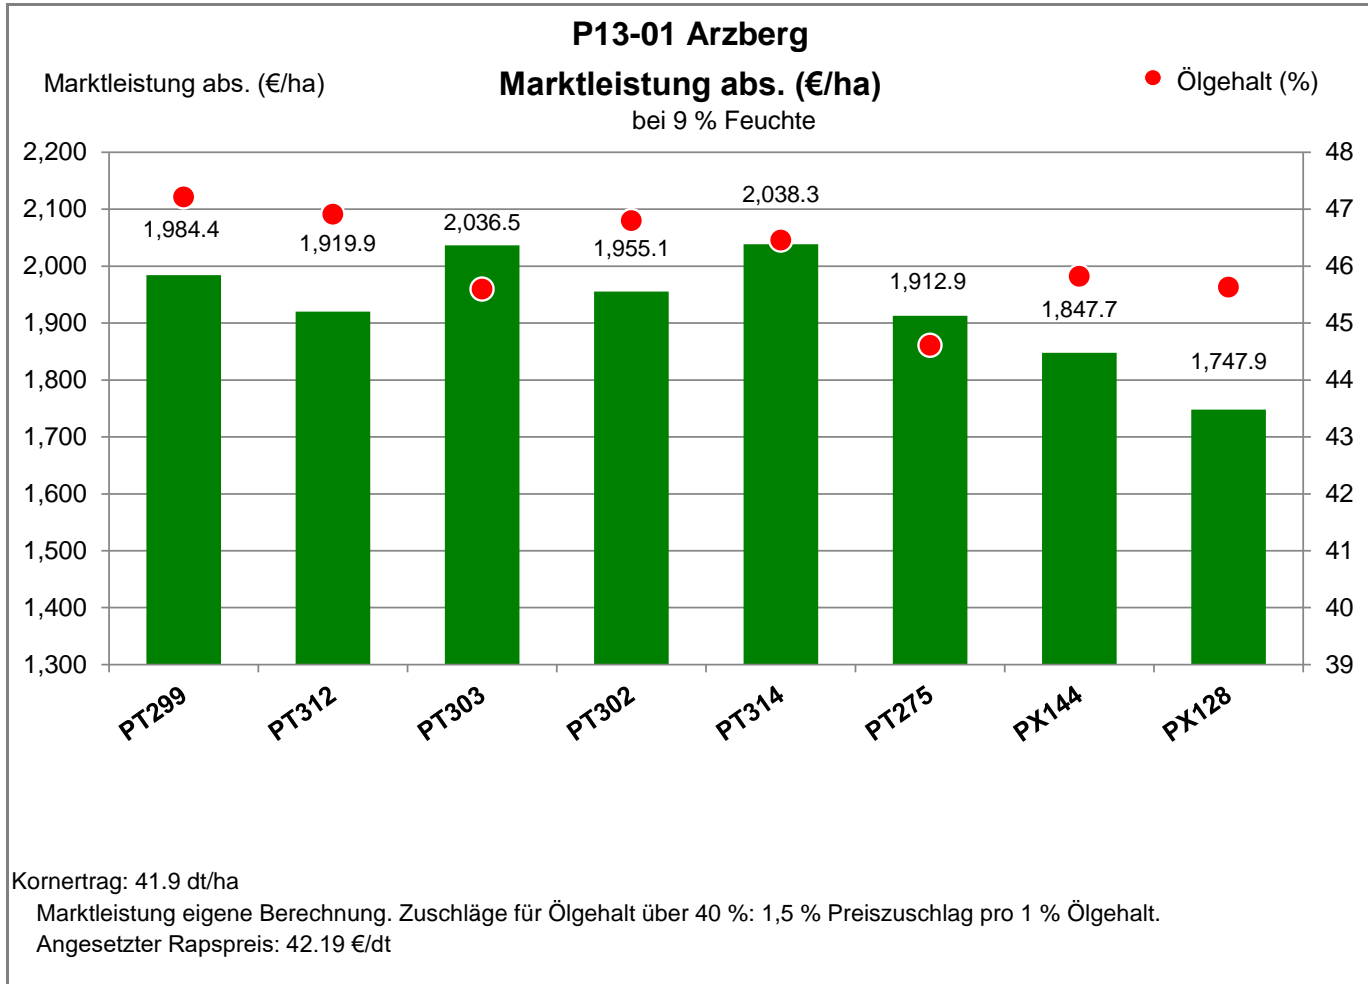

Verkaufsberater:
 Gerlach
 Mobil: 0162/2946033

Aussaat: 24.08.2022

Ernte: 15.07.2023

04886 Arzberg

Landkreis Nordsachsen
 Anbaugbiet Verwitterungsstandorte Südost

Verkaufsberater:
 Gerlach
 Mobil: 0162/2946033

Aussaat: 24.08.2022

Ernte: 15.07.2023

04886 Arzberg

Landkreis Nordsachsen
 Anbaugebiet Verwitterungsstandorte Südost

Verkaufsberater:
 Gerlach
 Mobil: 0162/2946033

Aussaat: 24.08.2022

Ernte: 15.07.2023