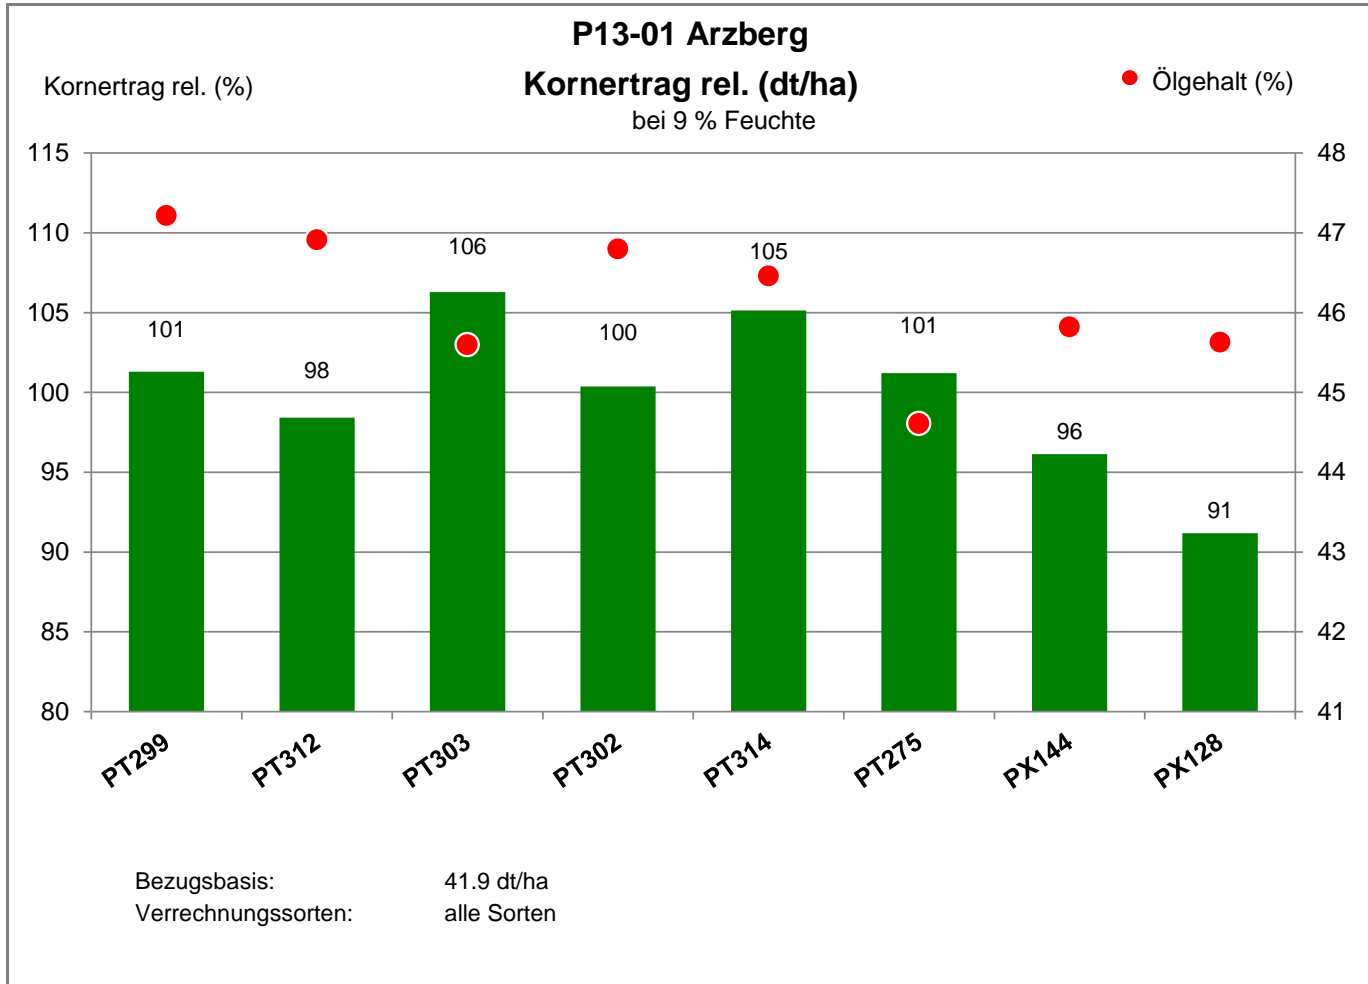

Verkaufsberater:
 Gerlach
 Mobil: 0162/2946033

Aussaat: 24.08.2022

Ernte: 15.07.2023

04886 Arzberg

Landkreis Nordsachsen
 Anbaugbiet Verwitterungsstandorte Südost

Verkaufsberater:
 Gerlach
 Mobil: 0162/2946033

Aussaat: 24.08.2022

Ernte: 15.07.2023

04886 Arzberg

Landkreis Nordsachsen
 Anbaugebiet Verwitterungsstandorte Südost

Verkaufsberater:
 Gerlach
 Mobil: 0162/2946033

Aussaat: 24.08.2022

Ernte: 15.07.2023