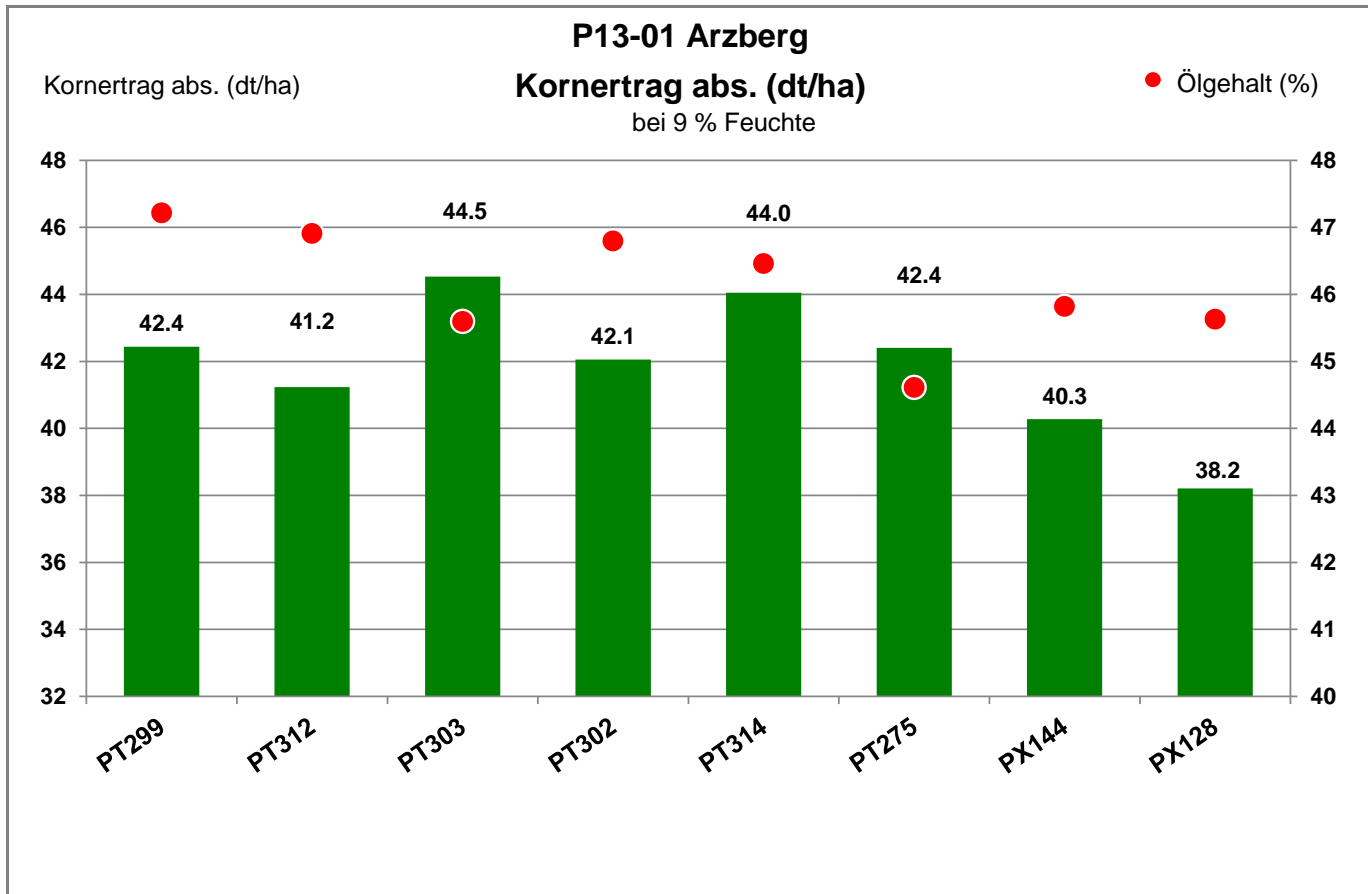

04886 Arzberg

Landkreis Nordsachsen
Anbaugebiet Verwitterungsstandorte Südost

Verkaufsberater:
Gerlach
Mobil: 0162/2946033

Aussaat: 24.08.2022

Ernte: 15.07.2023